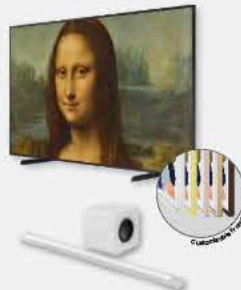

The Frame 65" LS03B
Ultra Slim Soundbar S800B

เติมเต็มความสนุกให้ทุกบาร์ดี ด้วยภาพสุดอลังการ 100" มาพร้อมเสียงทรงพลัง 1700W