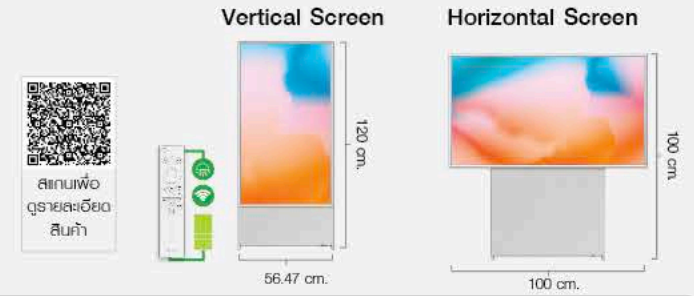

The Sero

Series ราคาเริ่มต้น	LS05B 59,990.-
Picture Screen Size (Inch) | ขนาดหน้าจอ	43
Resolution | ความละเอียดภาพ	4K (3,840 x 2,160)
Refresh Rate | อัตราการรีเฟรช	60 Hz
Color | สีภาพ	Color Volume 100%
HDR | ช่วงสีแสง	Quantum HDR
HDR10+	•
Contrast | คอนทราสต์	Mega Contrast
Processor | หน่วยประมวลผล	Quantum Processor 4K
Features	•
Art Mode | โหมดศิลปะ	•
Brightness Sensor | ปรับแสงสว่างหน้าจออัตโนมัติ	•
Experience	•
Super Ultra Wide GameView & Game Bar | พรีวิวสำหรับคอนโซล	•
Multi View (Screens) | แบ่งได้หลายจอ	2
Tap View | แตะเพื่อแชร์หน้าจอจากมือถือ	•
Sound	•
Output & Channel | กำลังวัตต์ แอปพลิเคชันเสียง	60W 4.1 ch
Object Tracking Sounds (OTS) | เสียงติดตามที่เคลื่อนไหว	OTS Lite
Active Voice Amplifier (AVA) | ปรับเสียงพูด	•
Design	•
Body Design | ดีไซน์	Sero Design
Connectivity	•
No. of USB | จำนวนช่อง USB	2
No. of HDMI | จำนวนช่อง HDMI	3
IOT	•
SmartThings | แอปเชื่อมต่ออุปกรณ์อัจฉริยะ	
Smart Hub | ศูนย์รวมการเชื่อมต่ออุปกรณ์อัจฉริยะ	Dongle Support

อุปกรณ์เสริม (สินค้ามีจำนวนจำกัด)

The Sero Wheel