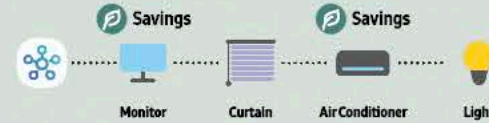

เซพค่าไฟดีตั้งแต่มอเตอร์ถึงแอร์แบบผนัง

ในส่วนของแอร์ที่มี **AI Energy Mode** ช่วยวิเคราะห์อากาศทั้งในและนอกห้องและปรับอุณหภูมิโดยอัตโนมัติให้สมดุลเพื่อลดการใช้ไฟในแต่ละช่วงเวลา ส่วนมอเตอร์ให้ตั้งค่าความสว่างหน้าจออัตโนมัติเพื่อประหยัดพลังงานด้วยโหมด **Eco Saving Plus** จะช่วยให้คุณประหยัดค่าไฟได้ถึง **10%** และยังบันทึกเรื่องเซพค่าไฟได้ก็ขึ้นด้วยมาตรฐานการประหยัดระดับโลก