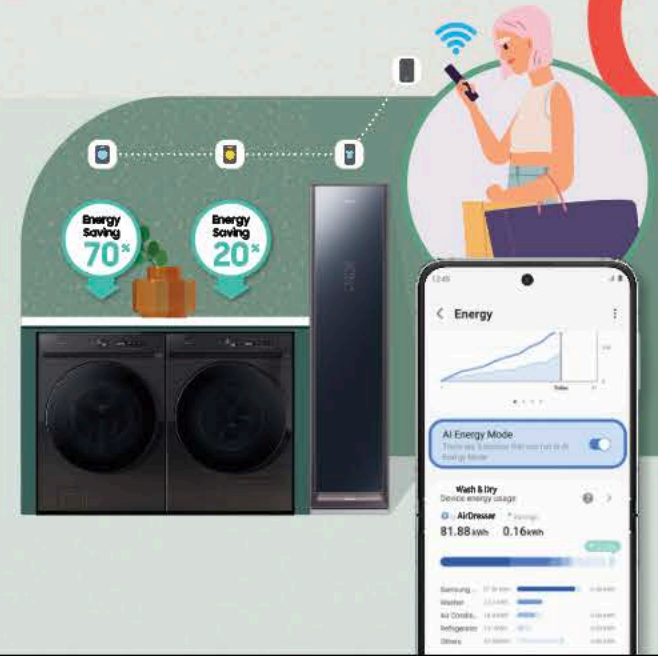

ใช้ตู้เย็นแบบเย็นใจเรื่องประหยัดไฟ

เพราะมี **AI Energy Mode** ช่วยวิเคราะห์รูปแบบการใช้ตู้เย็นและปริมาณการใช้ไฟ ถ้าเกินจากที่วางแผนไว้ ระบบจะแนะนำให้ใช้โหมดประหยัดพลังงานที่ช่วยให้คุณเซพค่าไฟได้ถึง **7%** และยังช่วยให้คุณควบคุมค่าไฟง่ายๆ ได้ทุกที่อีกด้วย

Energy Saving 7%

ซักผ้าเป็นงานสบาย แค่ซักให้สมาร์ท

เพียงใส่ผ้าเข้าเครื่องซักก็ทิ้งไว้ให้สะดวกสบายหายห่วง แค่ใช้แอป **SmartThings** เชื่อมต่อกับเครื่องซักผ้า ก็วางแผนการซักฟ้ามโทรศัพท์มือถือได้ตลอดเวลาแม้จะอยู่นอกบ้าน และยังมี **AI Wash** ช่วยคำนวณปริมาณน้ำ ปริมาณผงซักฟอก และน้ำยาปรับฟ้ามนุ่ม พร้อมช่วยให้คุณเลือกโปรแกรมการซักได้อย่างเหมาะสม

Energy Saving 70%

Energy Saving 20%

สมัครใช้งาน SmartThings ได้ง่ายๆ

Step 1
เปิดแอปพลิเคชัน SmartThings บนมือถือ

Step 2
เชื่อมต่อและควบคุมการทำงานของเครื่องใช้ไฟฟ้าได้ง่ายๆ บนมือถือ

Step 3
ตั้งค่าการใช้งานตามโหมดต่างๆ ที่เหมาะกับชีวิตประจำวันของคุณ เช่น โหมดออกกำลังกาย โหมดหลับ