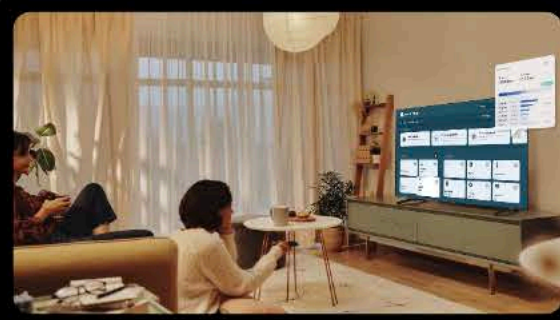

เซฟค่าไฟให้ทั้งบ้าน*

ช่วยคุณวางแผนการใช้ไฟ ผ่านการคำนวณตัวเลขหน่วยไฟฟ้าจากจำนวนวัตต์ที่ใช้จริง และให้คุณควบคุมการใช้พลังงานของเครื่องใช้ไฟฟ้าภายในบ้านได้ง่ายๆ ด้วย AI Energy Mode