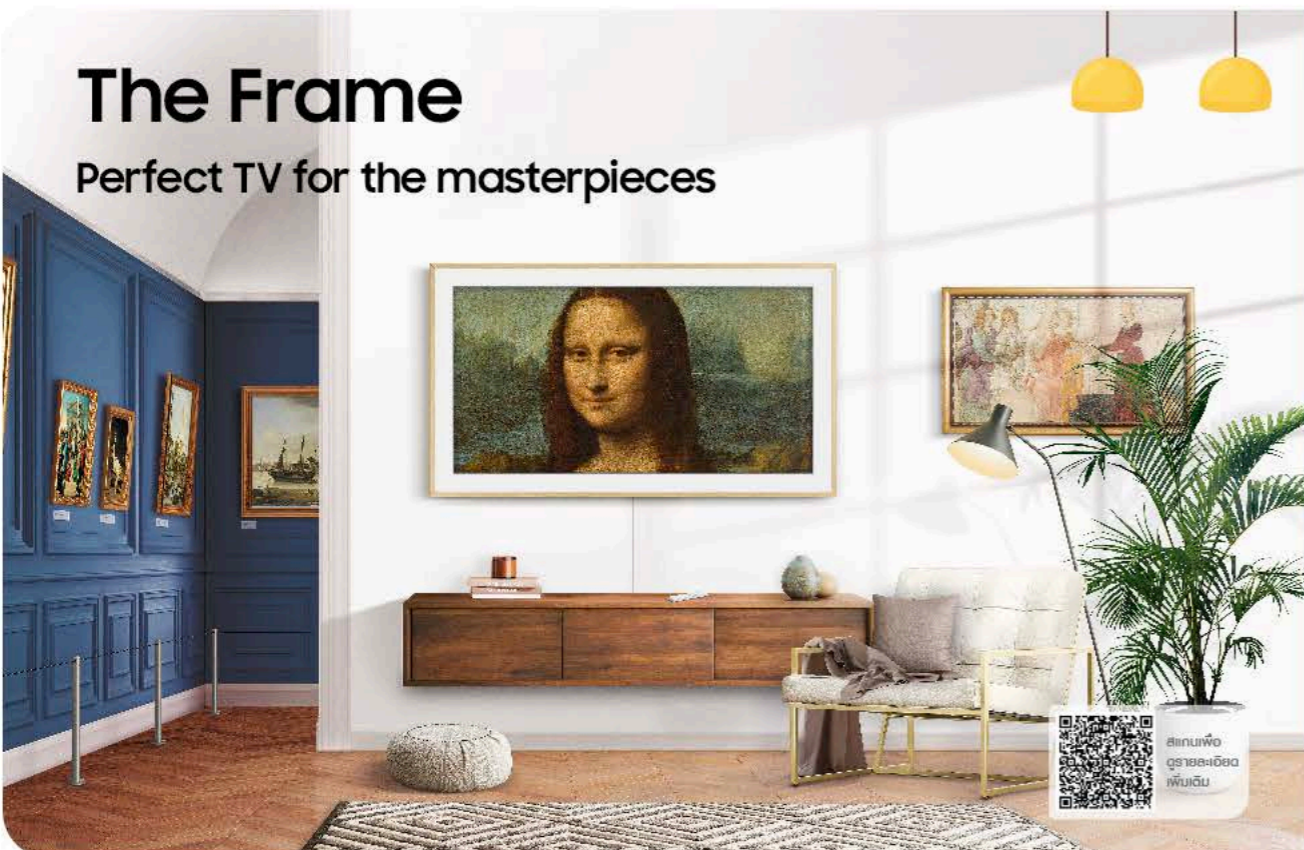

The Frame

Perfect TV for the masterpieces