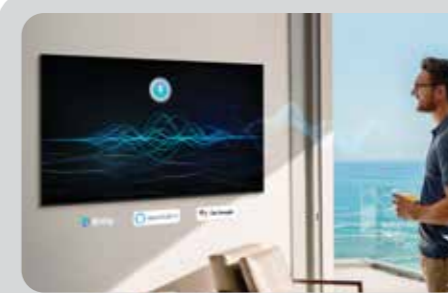

สะดวกกว่าที่เคยสั่งงานง่าย ด้วยเสียงภาษาไทย

Multiple Voice Assistant

ใช้งานได้ง่ายๆ โดยการพูดออกคำสั่งผ่าน
SolarCell Remote เพื่อค้นหารายการ
เปิดแอปและสิ่งอื่นๆ ได้อีกมากมาย