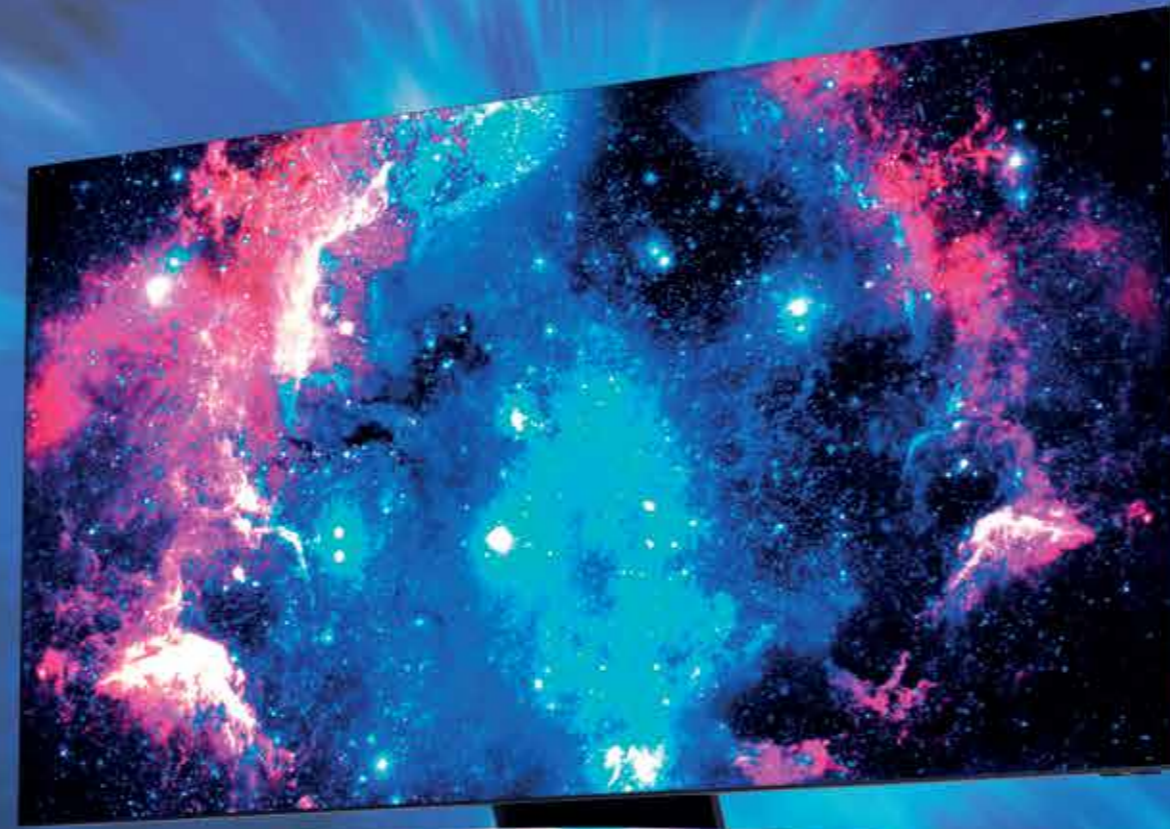

Neo QLED 8K

More Wow than Ever

สแกนเพื่อ
ดูรายละเอียด
เพิ่มเติม

17
YEARS
Global No.1 TV
Samsung is ranked No.1 TV brand for 17 years**

**ซัมซุง ผู้นำตลาดทีวี
ยอดขายอันดับ 1
ต่อเนื่อง 17 ปีซ้อน***

*Samsung TV ยอดขายทีวีอันดับ 1 ต่อเนื่อง 17 ปีซ้อน อ้างอิงโดย Omdia
รายงานผลิตภัณฑ์ไอทีไตรมาส 2566 ทั้งนี้ เป็นผลสำรวจโดย Omdia เท่านั้น
Samsung ไม่รับรองความถูกต้องหรือความน่าเชื่อถือของผลสำรวจดังกล่าว
โปรดใช้ดุลพินิจในการอ้างอิงผลสำรวจดังกล่าว

CES INNOVATION AWARDS 2023

**การันตีมาตรฐานด้วย
รางวัลนวัตกรรม
ยอดเยี่ยม ปี 2023**

CES 2023 Innovation Awards
รุ่นที่ได้อาจารย์ Innovation Awards ได้แก่ TV รุ่น 85QN900C,
55S95C และ Soundbar รุ่น HW-Q990C

**เปิดโลกการรับชม
ที่สมจริงกับภาพสุดตื่นตา**

Quantum Matrix Technology Pro

Quantum Mini LED ที่เล็กกว่า Conventional LED
ถึง 40 เท่า ให้ภาพคมชัดเห็นถึงรายละเอียด
และภาพไม่ฟุ้ง ดำสนิท ได้ความสมจริงเต็มอรรถรส

**ยกระดับการรับชมทั้งภาพและเสียง
ได้อย่างสมบูรณ์แบบ**

Neural Quantum Processor 8K

เต็มอรรถรสทั้งภาพและเสียง
ด้วยการประมวลผลภาพระดับ 8K

**เต็มอ้อมกับภาพตื่นตา
เปิดมุมมองไร้ขีดจำกัด**

Infinity Q Screen

เต็มอ้อมกับทุกมุมมอง ไร้ขอบทีวีรบกวน

พิสูจน์เทคโนโลยีที่ตอบสนองทุกความต้องการที่ตัวแทนจำหน่ายซัมซุงทั่วประเทศ

- **Neo QLED 8K**
  ความคมชัดไร้ขอบเขต
  อีกระดับของความสมบูรณ์แบบ
- **Neo QLED**
  ความคมชัดไร้ขอบเขต
  อีกระดับของความสมบูรณ์แบบ
- **OLED**
  ประสบการณ์การรับชมที่แตกต่าง
  ด้วย Samsung OLED
- **QLED**
  สัมผัสพลังภาพคมชัดสมจริง
  พลังเสียงมีมิติ
- **Crystal UHD**
  คมชัดในทุกรายละเอียด