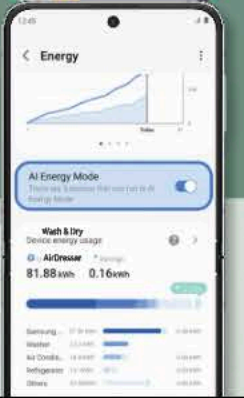

ใช้ตู้เย็นแบบเย็นใจเรื่องประหยัดไฟ

เพราะมี **AI Energy Mode** ช่วยวิเคราะห์รูปแบบการใช้ตู้เย็นและปริมาณการใช้ไฟ ถ้าเกินจากที่วางแผนไว้ ระบบจะแนะนำให้ใช้โหมดประหยัดพลังงานที่ช่วยให้คุณเซพค่าไฟได้ถึง **7%** และยังช่วยให้คุณควบคุมค่าไฟง่ายๆ ได้ทุกที่อีกด้วย

Energy Saving 7%

ซักผ้าเป็นงานสบาย แค่ซักให้สมาร์ท

เพียงใส่ผ้าเข้าเครื่องซักก็ทิ้งไว้ให้สะดวกสบายหายห่วง แค่ใช้แอป **SmartThings** เชื่อมต่อกับเครื่องซักผ้า ก็วางแผนการซักฟ้ามโทรศัพท์มือถือได้ตลอดเวลาแม้จะอยู่นอกบ้าน และยังมี **AI Wash** ช่วยคำนวณปริมาณน้ำ ปริมาณผงซักฟอก และน้ำยาปรับฟ้ามนุ่ม พร้อมช่วยให้คุณเลือกโปรแกรมการซักได้อย่างเหมาะสม

ซักให้เซพ ถึงจะเรียกได้ว่า Success

ซักไปประหยัดไฟไปพร้อมกัน เพราะมี **AI Energy Mode** ให้คุณติดตามตรวจสอบการใช้พลังงานและปริมาณค่าไฟได้ คอยประมวลผลการใช้ไฟที่เหมาะสมกับงานบ้านของคุณ และยังช่วยให้คุณเซพค่าไฟได้สูงสุดถึง **70%**

Energy Saving 70%

Energy Saving 20%

สมัครใช้งาน SmartThings ได้ง่ายๆ

Step 1
เปิดแอปพลิเคชัน SmartThings บนมือถือ

Step 2
เชื่อมต่อและควบคุมการทำงานของเครื่องใช้ไฟฟ้าได้ง่ายๆ บนมือถือ

Step 3
ตั้งค่าการใช้งานตามโหมดต่างๆ ที่เหมาะกับชีวิตประจำวันของคุณ เช่น โหมดออกกำลังกาย โหมดหลับ