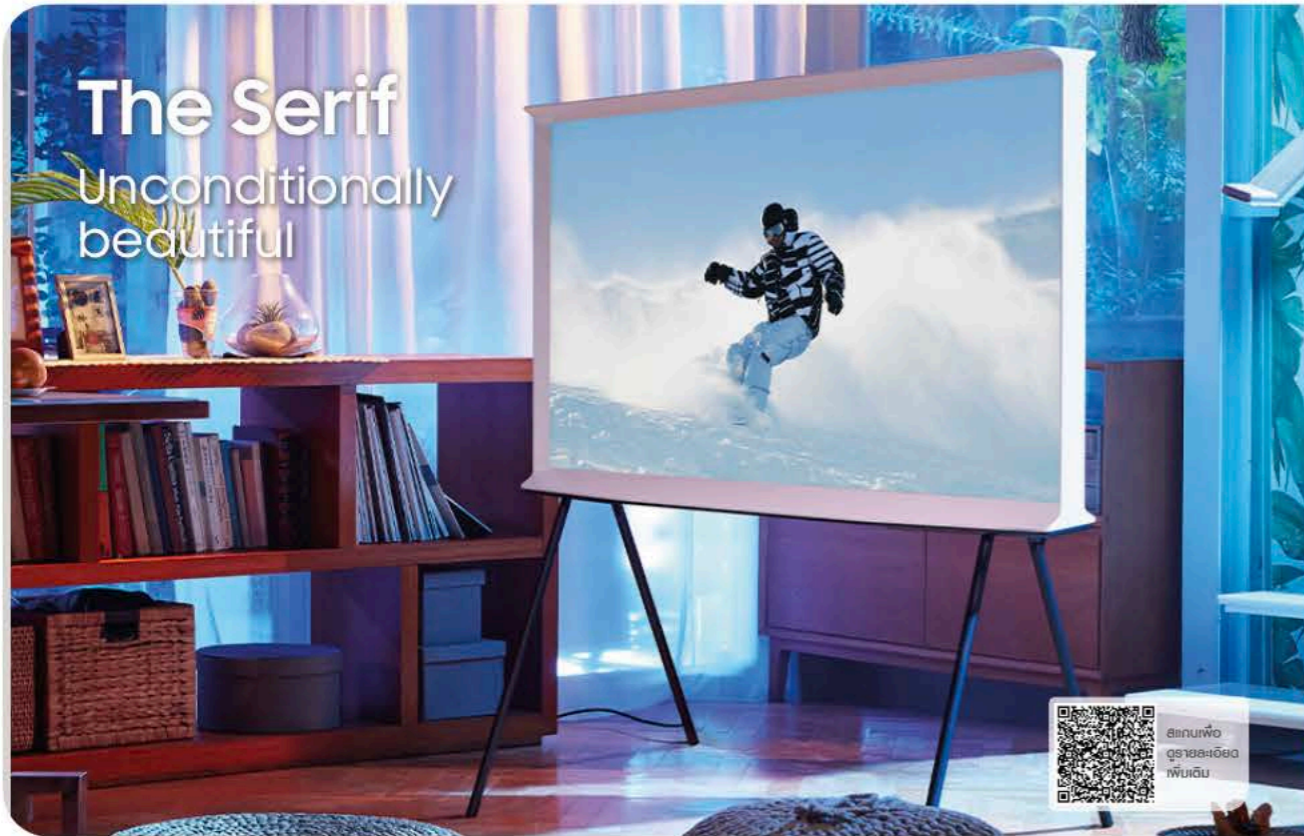

The Serif

Unconditionally beautiful

สวยเจียบทุกองศา ออกแบบมาเพื่อทุกมุมโปรย

360 All Round Design

วางตรงไหนก็ลงตัว ไม่ว่าจะใช้หรือยกตั้ง ด้วยรูปทรงตัว I ที่ภาพพร้อมแนวขอบจอกลมมนเส้นโค้ง ให้เป็นคุณมีสไตล์ (มาตั้งมาพร้อมกันทีวีในกล่อง)

ดีไซน์รูปตัว I โดดเด่นไม่เหมือนใคร

ดีไซน์แบบมีมิมอล กับรูปทรงตัว I ที่มีเอกลักษณ์โดดเด่นไม่เหมือนใคร เปลี่ยนทีวีให้ดูดีขึ้นมาได้ทันทีทุกมุมบ้าน

สวยมีสไตล์มาพร้อมฟังก์ชัน

ออกแบบให้สวยทุกมุมของทั้ง 360 องศา ช่วยเพิ่มความน่าสนใจให้กับทุกคอนเทนต์ พร้อมขอบทีวีทรงสามเหลี่ยมล้ำสมัยเพื่อซ่อนสายต่างๆ ได้สวยงามเหมือนเดิม

ปรับเปลี่ยนการใช้ได้ตามฟิลคุณ

Detachable Stand

ตอบโจทย์การใช้งานให้สวยงามลงตัวทุกพื้นที่ด้วยขาตั้งแบบถอดได้ อยากรับชมบรรยากาศทุกมุมไหนก็ทำได้ง่ายสบายๆ

เปลี่ยนทีวีให้เป็นลำโพงชั้นดี ด้วยการเชื่อมต่อกับโทรศัพท์มือถือของคุณ

NFC Technology

เพียงแตะใช้ระบบ NFC ก็เชื่อมต่อทีวีกับโทรศัพท์มือถือได้ง่ายๆ เพื่อเปลี่ยนทีวีให้เป็นลำโพงชั้นดีที่ไร้เสียงรบกวนภาพสูง

สแกนเพื่อดูรายละเอียดเพิ่มเติม

A world made colorful by QLED Technology

ให้สีสันสดใส สมจริงได้อย่างสมบูรณ์แบบ ด้วยความละเอียดระดับ QLED จากเทคโนโลยีควอนตัมดอทของซัมซุงที่ให้เฉดสีสมจริง 100%

ลดแสงสะท้อนหน้าจอ Matte Display

ให้คุณเพลิดเพลินในการรับชมได้ในทุกสภาพแสงของห้องกับหน้าจอแบบใหม่ ช่วยลดแสงสะท้อนบนหน้าจอ เพื่อการรับชมที่มีคุณภาพและไร้เงาภาพคลบได้สมจริงยิ่งขึ้น