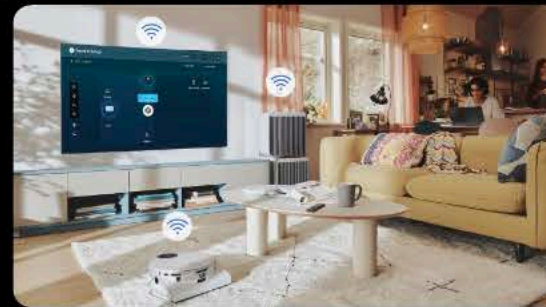

SmartThings Hub

จะดีแค่ไหนที่คุณจะมีบ้านส่วนตัวเป็นศูนย์ช่วยอัจฉริยะในบ้าน คอยเชื่อมต่อให้คุณสั่งการและมอนิเตอร์การใช้งานเครื่องใช้ไฟฟ้าต่างๆ และอุปกรณ์อัจฉริยะทั้งหมด หรือตรวจเช็คหน่วยการใช้จ่ายบนจอทีวีได้จางๆ จาก SmartThings Hub ที่ติดตั้งมาพร้อมกับทีวี ก็ตอบใจทุกไลฟ์สไตล์ให้จางกว่าเดิม