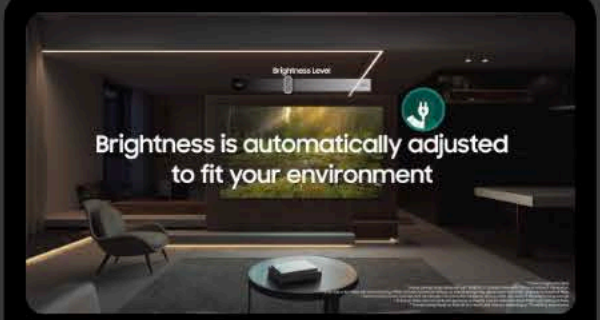

Environment & Content Adaptive Brightness

ผลิตฟิล์มกันการรับชมทีวี โดยไม่ต้องกังวลกับเรื่องค่าไฟ นอกจากช่วยควบคุมการใช้พลังงานของเครื่องใช้ไฟฟ้าในบ้านแล้ว ทีวีจะวัดความสว่างโดยรอบด้วย Light Sensor เพื่อลดความสว่างบนหน้าจอลงให้เหมาะสมกับสภาพแวดล้อม รวมถึงเมื่อคุณไม่อยู่หน้าจอทีวี

ทั้งหมดนี้ ทีวีชมชุงเท่านั้น ที่ให้คุณครบทุกความต้องการ

*พลังงานต่อชั่วโมง ทีวีรุ่น S550C ขณะใช้โหมดประหยัดพลังงานที่ระดับ AI Energy Mode ในความสว่าง 100 lux มาวัดค่าใช้ของหลอดไฟส่องสว่างตามมาตรฐาน AI Energy Saving มาวัดค่าใช้ของหลอดไฟส่องสว่างตามมาตรฐาน AI Energy Saving อาจไม่สูงถึงที่ระบุในโหมดประหยัดพลังงาน อาจไม่ทำงานในบางสถานการณ์ 120 lux ขึ้นไปเพื่อให้สามารถประหยัดพลังงานสูงสุด เพื่อพลังงานที่สะอาดตามภาพของสินค้าตามการใช้งาน และในบางกรณีการใช้งานในบางสถานการณ์ให้ทราบถึงข้อมูลสูงสุดเพื่อประสิทธิภาพการประหยัดพลังงานที่แท้จริง