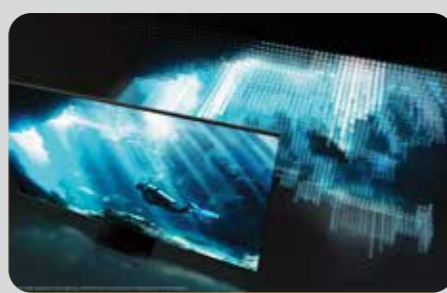

เห็นรายละเอียดได้ชัดสมจริง แม้ในฉากมืดและสว่าง

Direct Fully Array

หลอดไฟ LED ที่ช่วยควบคุมแสงในทีวี
แม้ในฉากมืดและสว่าง คุณยังเห็นภาพที่ดำสนิท
และสีขาวบริสุทธิ์ที่มีมิติที่ชัดเจนสมจริง

*คือรุ่น Q80C