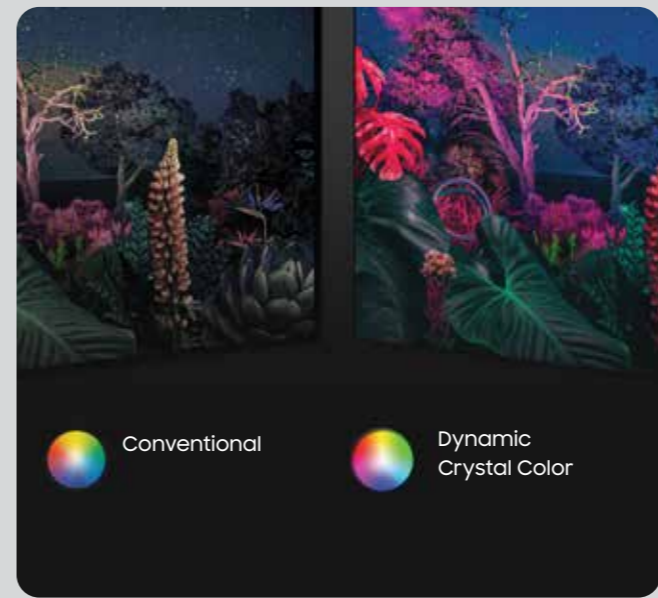

เต็มตาไปกับเจดสี แบบจัดเต็ม ครบทุกรายละเอียดภาพ

Dynamic Crystal Color

ให้ภาพชัดใส มีชีวิตชีวา
ต้นตากับความสวยงาม
แห่งสีสัน ให้ภาพสมจริง
เพื่อการรับชมในทุกมุมมอง

สัมพัทธ์พลังภาพระดับ 4K

Crystal Processor 4K

ระบบประมวลผลอัจฉริยะ:
ให้ภาพและเสียงที่ลุ่มลึก
เสมือนอยู่ในเหตุการณ์จริง

ทำทุกที่นั่งให้เป็นตำแหน่งที่ดีที่สุด

Wide Viewing Angle

เห็นชัดทุกรายละเอียดในทุกตำแหน่งที่นั่ง
ด้วยการออกแบบให้หน้าจอ QLED สดใสสะท้อน
และแสงจ้า เพิ่มความสวยสดมีชีวิตชีวาสม่ำเสมอ
ไม่ว่าจะนั่งอยู่มุมไหนก็จะเป็นที่นั่งที่ดีที่สุด

*คือรุ่น Q80C และ Q70C

ประมวลผลภาพระดับ 4K เต็มอรรถรสทั้งภาพและเสียง

Quantum Processor 4K

ระบบประมวลผลทรงพลังระดับ 4K ของซัมซุง
คอนเทนส์ที่คูณขึ้นขอบจะถูกปรับให้มีความละเอียด
ใกล้ระดับ 4K (ขึ้นอยู่กับคุณภาพไฟล์ต้นฉบับ)

เห็นรายละเอียดได้ชัดสมจริง แม้ในฉากมืดและสว่าง

Direct Fully Array

หลอดไฟ LED ที่ช่วยควบคุมแสงในทีวี
แม้ในฉากมืดและสว่าง คุณยังเห็นภาพที่ดำสนิท
และสีขาวบริสุทธิ์ที่มีมิติที่ชัดเจนสมจริง

*คือรุ่น Q80C

สนุกกับเกมโปรด ได้แบบลื่นไหล

Motion Xcelerator

เล่นเกมสนุกไม่ยิ่งก้าพาทที่ลื่นไหล
มีสีสันกับเกมโปรดได้อย่างต่อเนื่อง

สะดวกกว่าที่เคยสั่งงานง่าย ด้วยเสียงภาษาไทย

Multiple Voice Assistant

ใช้งานได้ง่ายๆ โดยการพูดออกคำสั่งผ่าน
SolarCell Remote เพื่อค้นหารายการ
เปิดแอปและสิ่งอื่นๆ ได้อีกมากมาย

จอสวยบางเฉียบ เรียบหรูลงตัวทุกพื้นที่

AirSlim

ดีไซน์สวยบางเฉียบ ให้มุมมองบ้านหรูหราก
กลมกลืนกับทุกสไตล์การแต่งบ้านของคุณ
และช่วยประหยัดพื้นที่ได้มากขึ้น