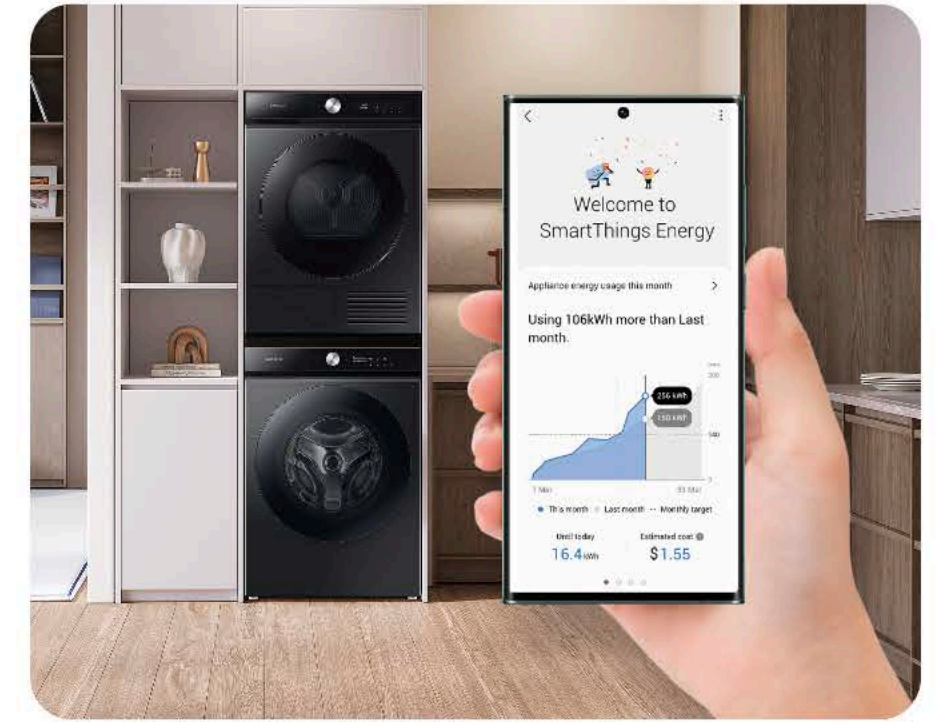

1 สะดวกง่ายดายเรื่องดูแลผ้า เซฟค่าไฟได้มากกว่าเดิม

เชื่อมต่อเครื่องซักผ้าและอุปกรณ์อื่นๆ ได้ง่ายๆ ด้วยแอป **SmartThings** ที่ช่วยให้คุณสั่งงานอัตโนมัติได้จากระยะไกล พร้อมแจ้งเตือนไปยังโทรศัพท์มือถือเมื่อซักผ้าหรืออบผ้าเสร็จ พร้อม **AI Energy Mode** ที่ช่วยให้คุณติดตามและตรวจสอบการใช้พลังงานผ่านโทรศัพท์มือถือได้ทุกที่ทุกเวลา เพื่อให้คุณวางแผนประหยัดค่าไฟได้มีประสิทธิภาพมากขึ้นกว่าเดิม