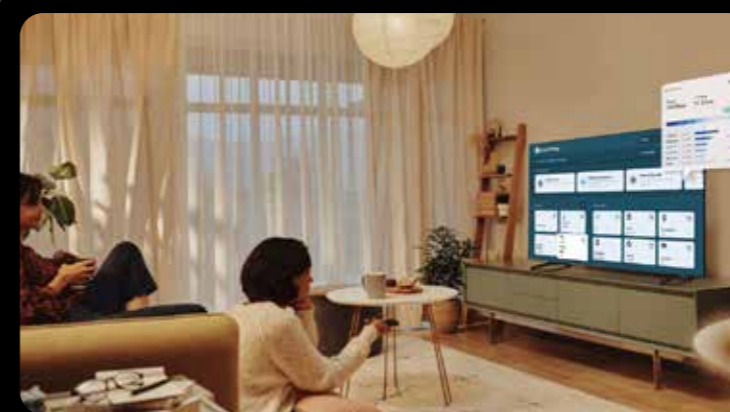

เซฟค่าไฟให้ทั้งบ้าน*

ช่วยให้คุณวางแผนการใช้ไฟ ฟันการคำนวณตัวเลขหน่วยไฟฟ้าจากจำนวนวัตต์ที่ใช้งานจริง และให้คุณควบคุมการใช้พลังงานของเครื่องใช้ไฟฟ้าภายในบ้านได้ง่ายๆ ด้วย AI Energy Mode