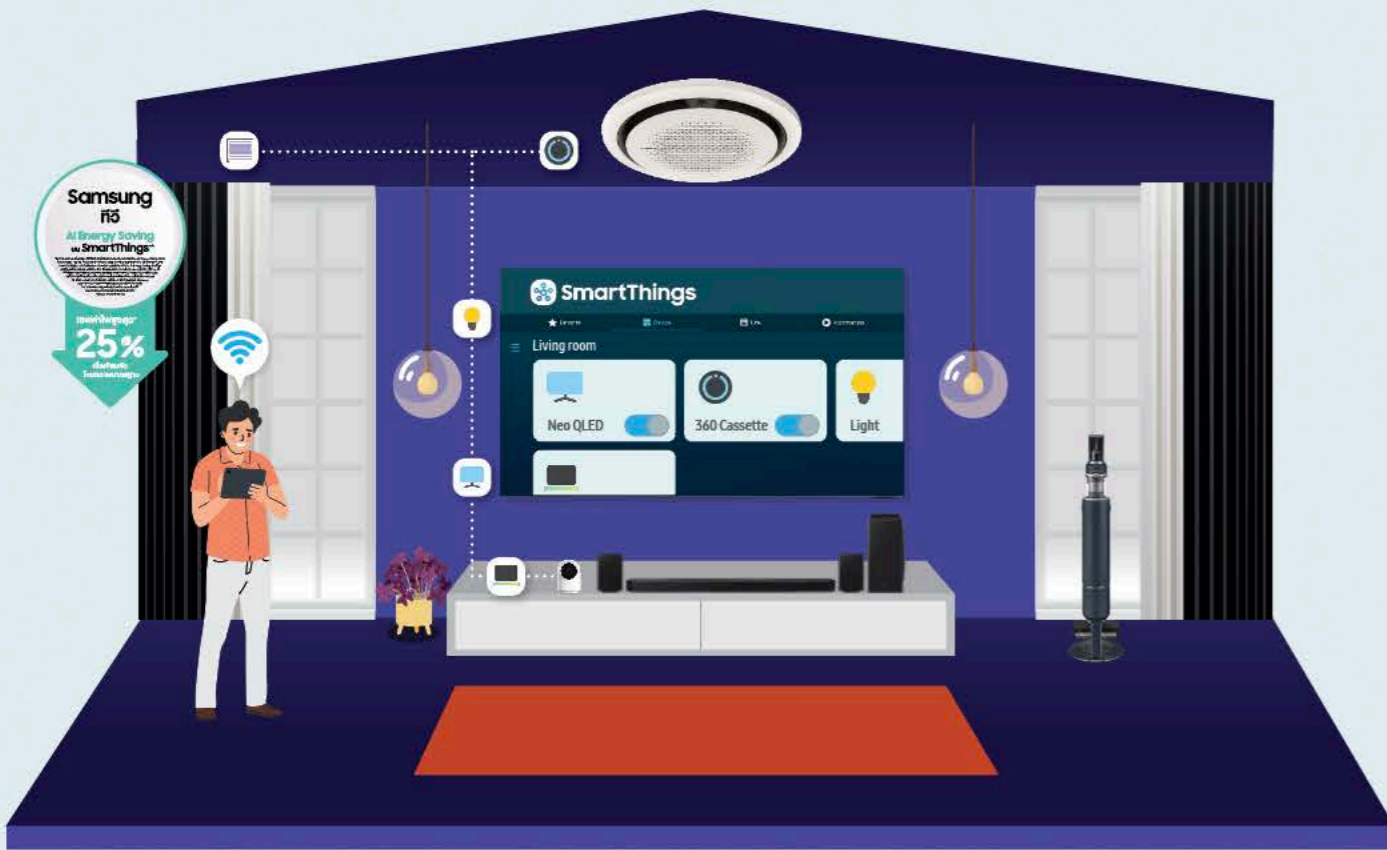

## ▶ Home Care

อยู่บ้านอย่างสมารถต้องฉลาดเรื่องดูแล ดูแลอุปกรณ์ของคุณได้แบบอัตโนมัติผ่านการวิเคราะห์ด้วย **Smart AI** อัจฉริยะ: จาก **SmartThings Home Care** ที่ช่วยตรวจสอบอุปกรณ์และเครื่องใช้ไฟฟ้าต่างๆ ของคุณ โดยแจ้งเตือนเมื่อตรวจพบความผิดปกติ พร้อมเสนอวิธีแก้ปัญหาคำได้ตรงจุด เพื่อให้คุณดูแลและบำรุงรักษาอุปกรณ์ได้ง่ายยิ่งขึ้น