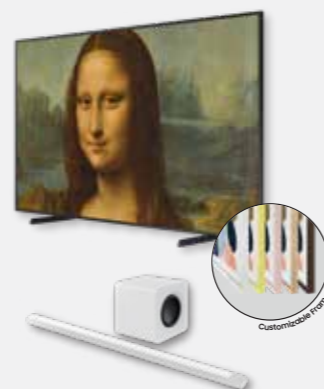

The Frame 65" LS03B
Ultra Slim Soundbar S800B

เติมเต็มความสนุกให้ทุกบาร์ดี ด้วยภาพสุดอลังการ 100" มาพร้อมเสียงทรงพลัง 1700W