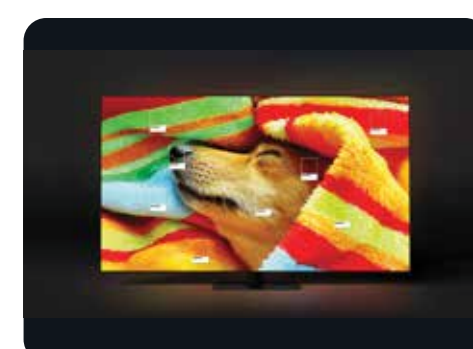

แสดงพลสีที่ไว ได้อย่างแม่นยำ
Pantone Validated

ผ่านการตรวจสอบความถูกต้องของการแสดงสี PANTONE 2,030 สี และเฉดสีผิว 110 เฉดสี