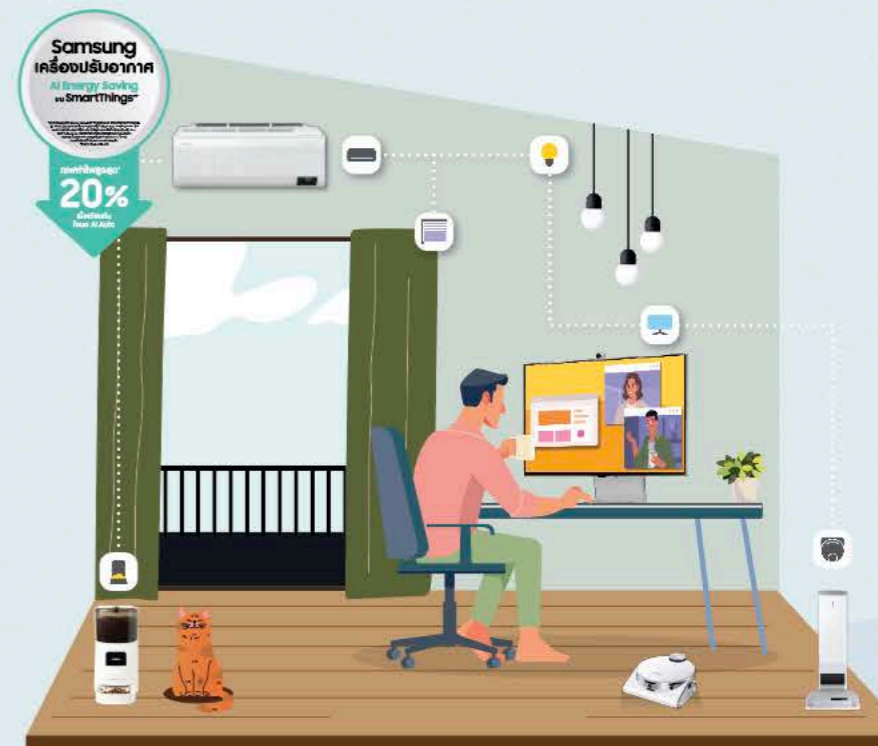

▶ Pets Care

แม้ในวันหยุดที่ต้องเคลียร์งานแต่ก็ดูแลสัตว์เลี้ยงได้เต็มที่ ฟานกล่องของ **Jet Bot AI+** ก็สั่งให้อาหารเจ้าตัวเล็กผ่าน **Pet Feeder** ได้แบบอัตโนมัติไปพร้อมกับเปิด **จอมอนิเตอร์** เพื่อเฝ้าบ้าน ส่วน **แอร์** ก็ตั้งค่าเป็น **WindFree** ไร้ส่วงหน้าแล้ว

มากกว่ารักสัตว์เลี้ยงคุณจะรักบิลค่าไฟ

แค่ใช้ **จอมอนิเตอร์** ให้ตั้งค่าความสว่างหน้าจออัตโนมัติเพื่อประหยัดพลังงาน และในส่วนของแอร์ที่มี **AI Energy Mode** ก็ช่วยวิเคราะห์อากาศทั้งในและนอกห้องและปรับอุณหภูมิอัตโนมัติให้สมดุล เพื่อลดการใช้ไฟในแต่ละช่วงเวลา

แพ็คเกจแนะนำสำหรับ **Pets Care** รวมมูลค่าเริ่มต้น **6,732.-*** (นาน 15 เดือน)