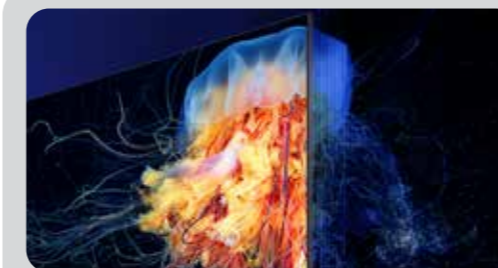

สมจริงต้นตาด้านจินตนาการ

Quantum Matrix Technology Pro

แสดงผลภาพที่ชัดเจนยิ่งขึ้นระดับ 8K ที่มาพร้อม
ค่าคอนทราสต์ระดับสูง ให้รายละเอียดเหนือจินตนาการ
ตั้งแต่สีดำที่มืดสุดไปจนถึงสีขาวสุด ด้วยเซนเซอร์ที่มากกว่า
Quantum Matrix Technology ถึง 1.5 เท่า