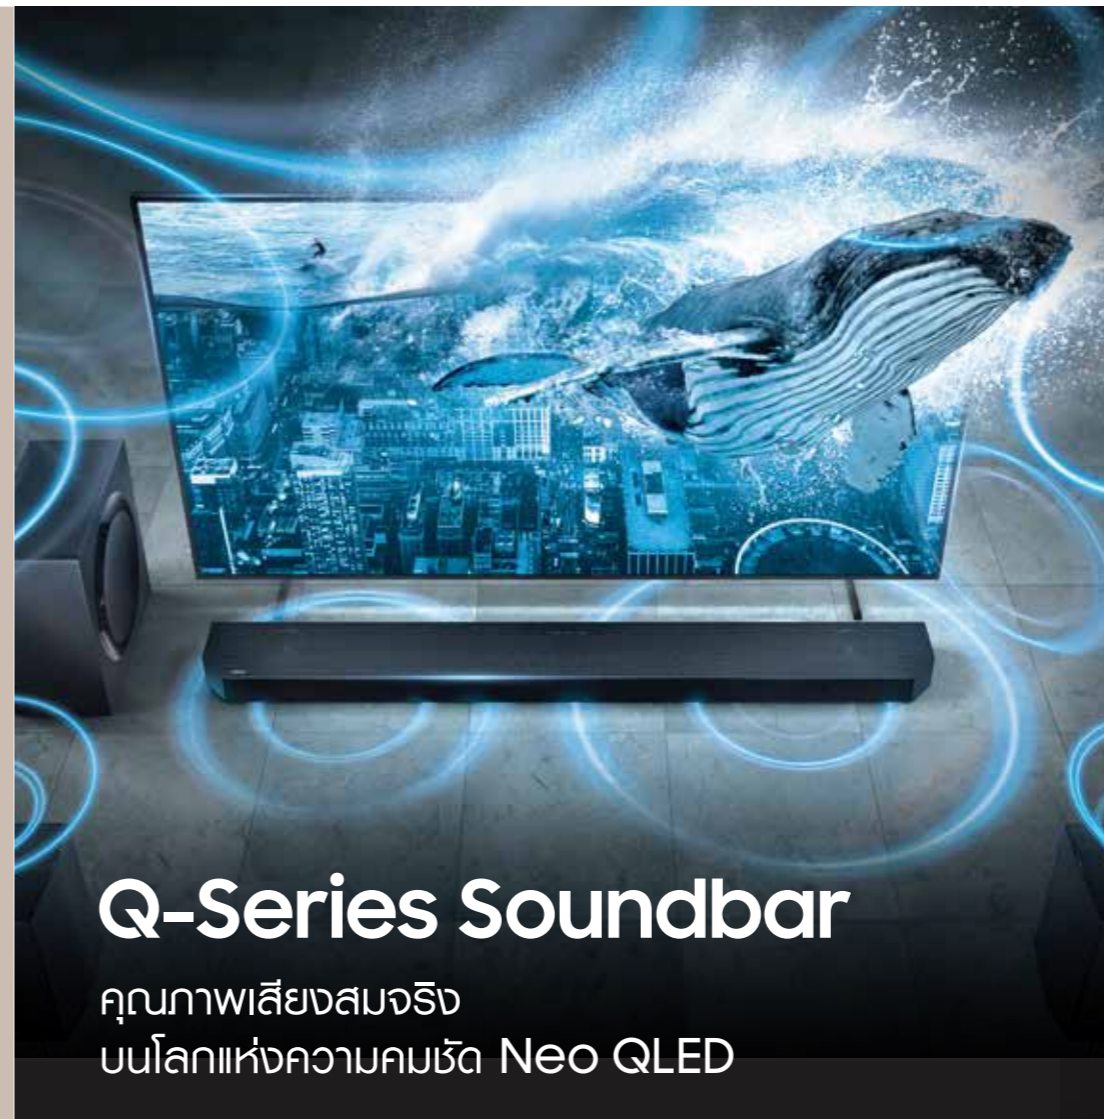

Q-Series Soundbar

คุณภาพเสียงสมจริง บนโลกแห่งความคมชัด Neo QLED

9

YEARS

Global No.1
Soundbar
9 Years

ซิมซุงผู้นำ ตลาดซาวด์บาร์

ยอดขายอันดับ 1 ทั่วโลก 9 ปีซ้อน

*Samsung มียอดขายซาวด์บาร์ใน 1 ปีต่อเนื่อง 9 ปีซ้อน อ้างอิงโดย Futuresource Consulting รายงานตีพิมพ์เมื่อเดือนมีนาคม 2566 ทั้งนี้ เป็นผลสำรวจโดย Futuresource Consulting เท่านั้น Samsung ไม่รับรองความถูกต้องหรือความน่าเชื่อถือของผลสำรวจดังกล่าว โปรดใช้ดุลพินิจในการอ้างอิงผลสำรวจดังกล่าว

สแกนเพื่อดูรายละเอียดเพิ่มเติม

The Sero

Mobile entertainment, better on TV.

QLED Technology

ให้ภาพสวยสมบุรณ์แบบ สร้างสรรค์คุณภาพระดับพรีเมียม ด้วยความละเอียดระดับ QLED จากเทคโนโลยีควอนตัมดอทของซิมซุง ให้ชัดสีสมจริง 100%

มือถือขึ้นจอใหญ่ ด้วยการแตะเพียงครั้งเดียว
Tap View*

ดูคอนเทนต์บนจอใหญ่กว่าที่สนุกได้มากขึ้น แค่แตะครั้งเดียวก็ Mirror หน้าจอมือถือขึ้นทีวีได้ง่ายๆ ด้วย Tap View และยังหมุนจอก็ทำได้ตามคอนเทนต์ที่คุณรับชม

หน้าจอลดแสงสะท้อน
Matte Display

หมดปัญหาแสงสะท้อนจากไฟในห้องเมื่อใช้หน้าจอแบบแมท ให้คุณเพลิดเพลินกับการรับชมโดยไร้การรบกวน

มิตีเสียงสมบุรณ์แบบ
Multi Channel Speaker

พลังเสียง 4.1 แชนแนล และลำโพง 60 วัตต์ ให้เสียงโอบล้อมเสมือนอยู่ในเหตุการณ์จริง

สแกนเพื่อดูรายละเอียดเพิ่มเติม