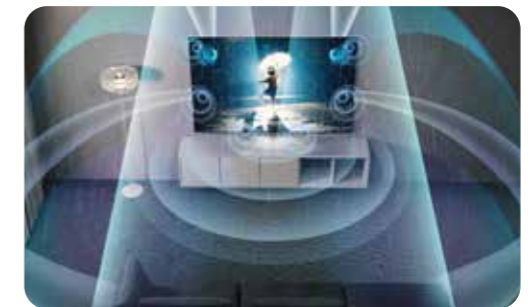

ประสบการณ์เสียง
สมจริงเหนือระดับ

Dolby Atmos®

เพลิดเพลินไปกับประสบการณ์
เสียงอันทรงพลังด้วย
Dolby Atmos ที่จะทำให้คุณ
อินได้อย่างเต็มที่ไปกับเสียง
ต่างๆ ด้วยเสียงหลายมิติ