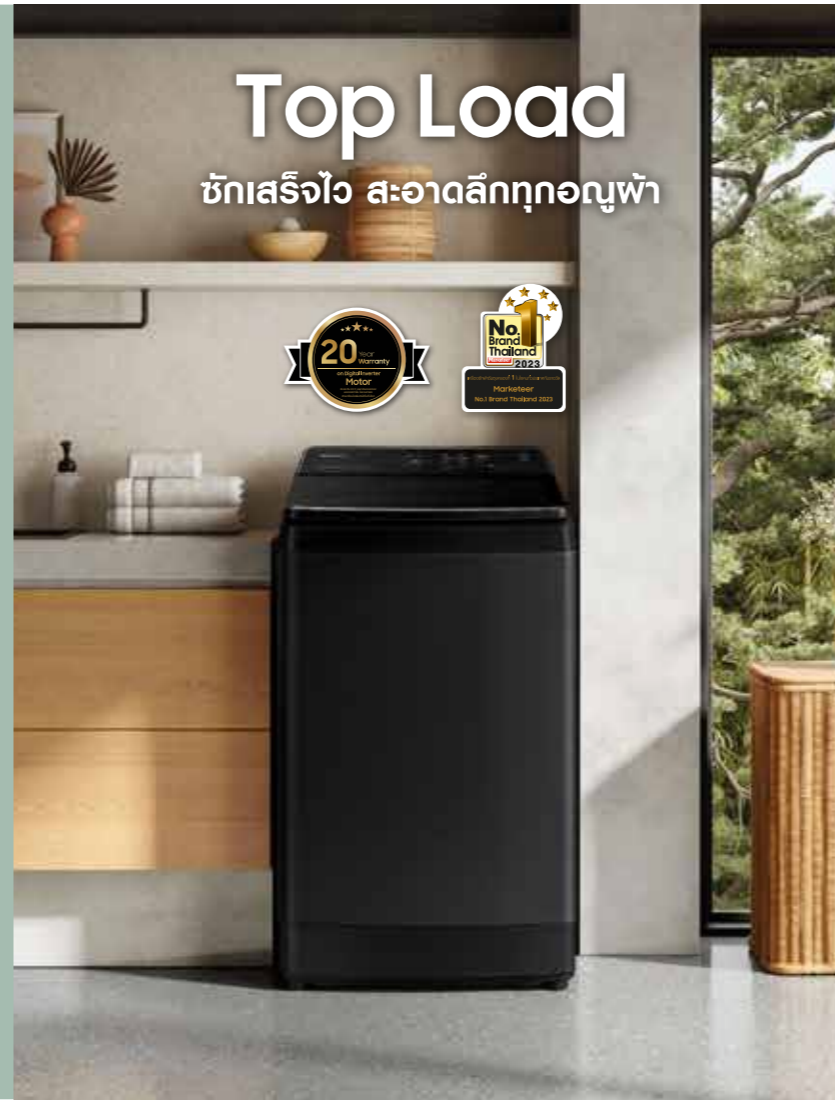

Top Load

ซักเสร็จไว สะอาดลึกทุกอนุภา

การซักที่ทรงพลังและประหยัดมากขึ้น

Ecobubble™

ซักได้อย่างมีประสิทธิภาพและช่วยคุณประหยัด Ecobubble™ ที่มี DIT ช่วยลดการใช้พลังงานถึง 25%*1 และใช้น้ำน้อยลง 14%*1 Bubble Storm™ ช่วยให้การซักฟอกทะลุทะลวงเนื้อผ้าเร็วขึ้น 2.5 เท่า*2 และนุ่มเนื้อผ้าได้ดีกว่าเดิม 20%*3 ส่วน Dual Storm™ ช่วยสร้างกระแสน้ำวนให้การซักมีประสิทธิภาพยิ่งขึ้น

ผ้าสะอาด ยับยั้งแบคทีเรียได้ถึง 99.9%*4

Hygiene Steam

สะอาดหมดจดทั่วถึงด้วยพลังไอน้ำขจัดคราบฝังลึก และแบคทีเรียได้ถึง 99.9%*4 รวมถึงสารก่อภูมิแพ้ต่างๆ*5

ซักสะอาด ประหยัดพลังงาน ทนทาน ทำงานเงียบ

Digital Inverter

ประหยัดพลังงานได้ถึง 40%*6 ซักได้อย่างมีประสิทธิภาพ ด้วยกระแสน้ำพลังแรง ทำงานเงียบ*7 ใช้งานทนทาน*8