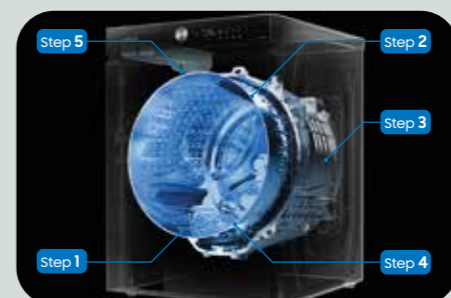

โปรแกรมซักฉลาดด้วย
5 เซนเซอร์

AI Wash

ซักได้อย่างสะอาดหมดจด*2 ไม่ทำให้เนื้อผ้าเสียหาย
ช่วยให้คุณไม่ต้องเหนื่อยกับการซักผ้า*3