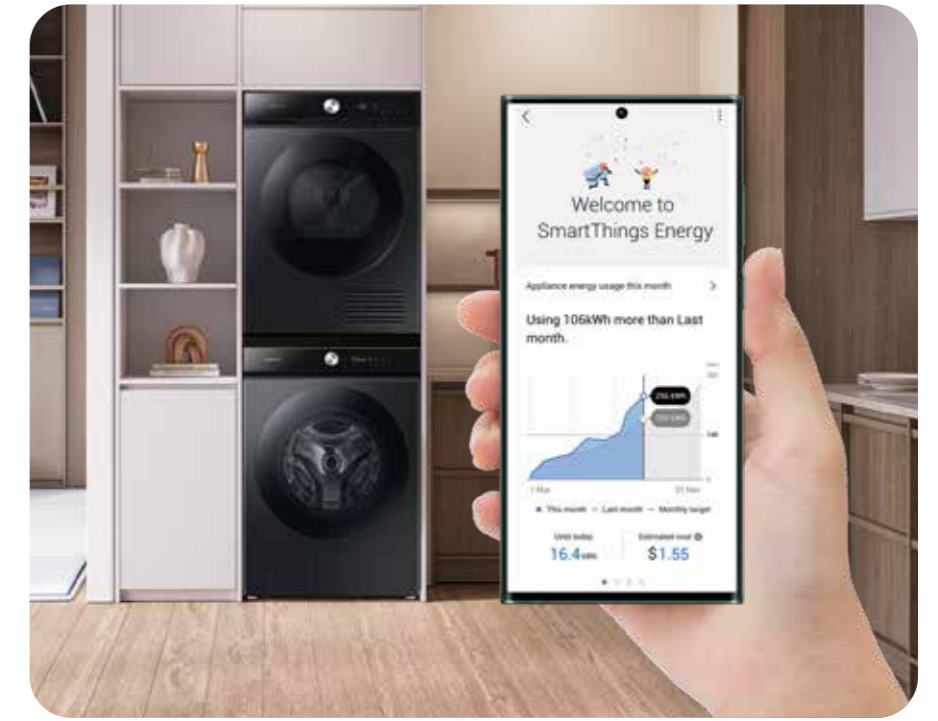

BESPOKE Laundry

4 นวัตกรรม Pick & Choose เครื่องซักและอบ แมตช์ฟินครบจบทุกการดูแลผ้า

2 Pick ฟาบน หรือฟาหน้า แพดคนละผ้า แมตช์ความต้องการคนละแบบ

ฟาบน	ทำงานได้เร็ว ราคาประหยัดกว่า และดูแลรักษาได้ง่าย
ฟาหน้า	มีโปรแกรมซักหลากหลาย ช่วยประหยัดน้ำและพลังงาน ช่วยถนอมผ้า ลดการยับ สามารถวางซ้อนกันกับเครื่องอบผ้าเพื่อประหยัดพื้นที่
ฟาหน้าซักและอบในเครื่องเดียว	ประหยัดพื้นที่และเวลา ถนอมผ้า ฟาแห้งไร้กลิ้งอับ

3 Choose ความจุถัง ให้พอดีกับไลฟ์สไตล์ที่แตกต่างกัน

ถ้าครอบครัวใหญ่ 4-5 คนขึ้นไป แนะนำเครื่องซักฟอกที่ความจุถัง 11 กก. ขึ้นไป เพราะเครื่องที่มีความจุถังเล็กถึงแม้ใส่เข้าไปแน่นเอี๊ยด แต่ประสิทธิภาพการซักจะลดลง ใช้พลังงานเยอะเกินและทำให้เครื่องเสียหายเร็วขึ้น

1 สะดวกง่ายดายเรื่องดูแลผ้า เซฟค่าไฟได้มากกว่าเดิม

เชื่อมต่อเครื่องซักผ้าและอุปกรณ์อื่นๆ ได้ง่ายๆ ด้วยแอป **SmartThings** ที่ช่วยให้คุณสั่งงานอัตโนมัติได้จากระยะไกล พร้อมแจ้งเตือนไปยังโทรศัพท์มือถือเมื่อซักผ้าหรืออบผ้าเสร็จ พร้อม **AI Energy Mode** ที่ช่วยให้คุณติดตามและตรวจสอบการใช้พลังงานผ่านโทรศัพท์มือถือได้ทุกที่ทุกเวลา เพื่อให้คุณวางแผนประหยัดค่าไฟได้มีประสิทธิภาพมากขึ้นกว่าเดิม

4 Match คู่ เซตคู่เครื่องซักและเครื่องอบ

ควรเปลี่ยนอุปกรณ์ซักผ้าเป็นเซตคู่ เพื่อให้เครื่องซักและเครื่องอบทำงานได้เต็มประสิทธิภาพ ประหยัดพลังงานและเวลาสูงสุด รวมถึงระยะเวลาการใช้งานที่ใกล้เคียงกัน ช่วยให้อวางแผนดูแลรักษาง่ายขึ้นและไม่มีโปรโมชันซื้อคู่ก็ช่วยประหยัดได้มากขึ้นอีก