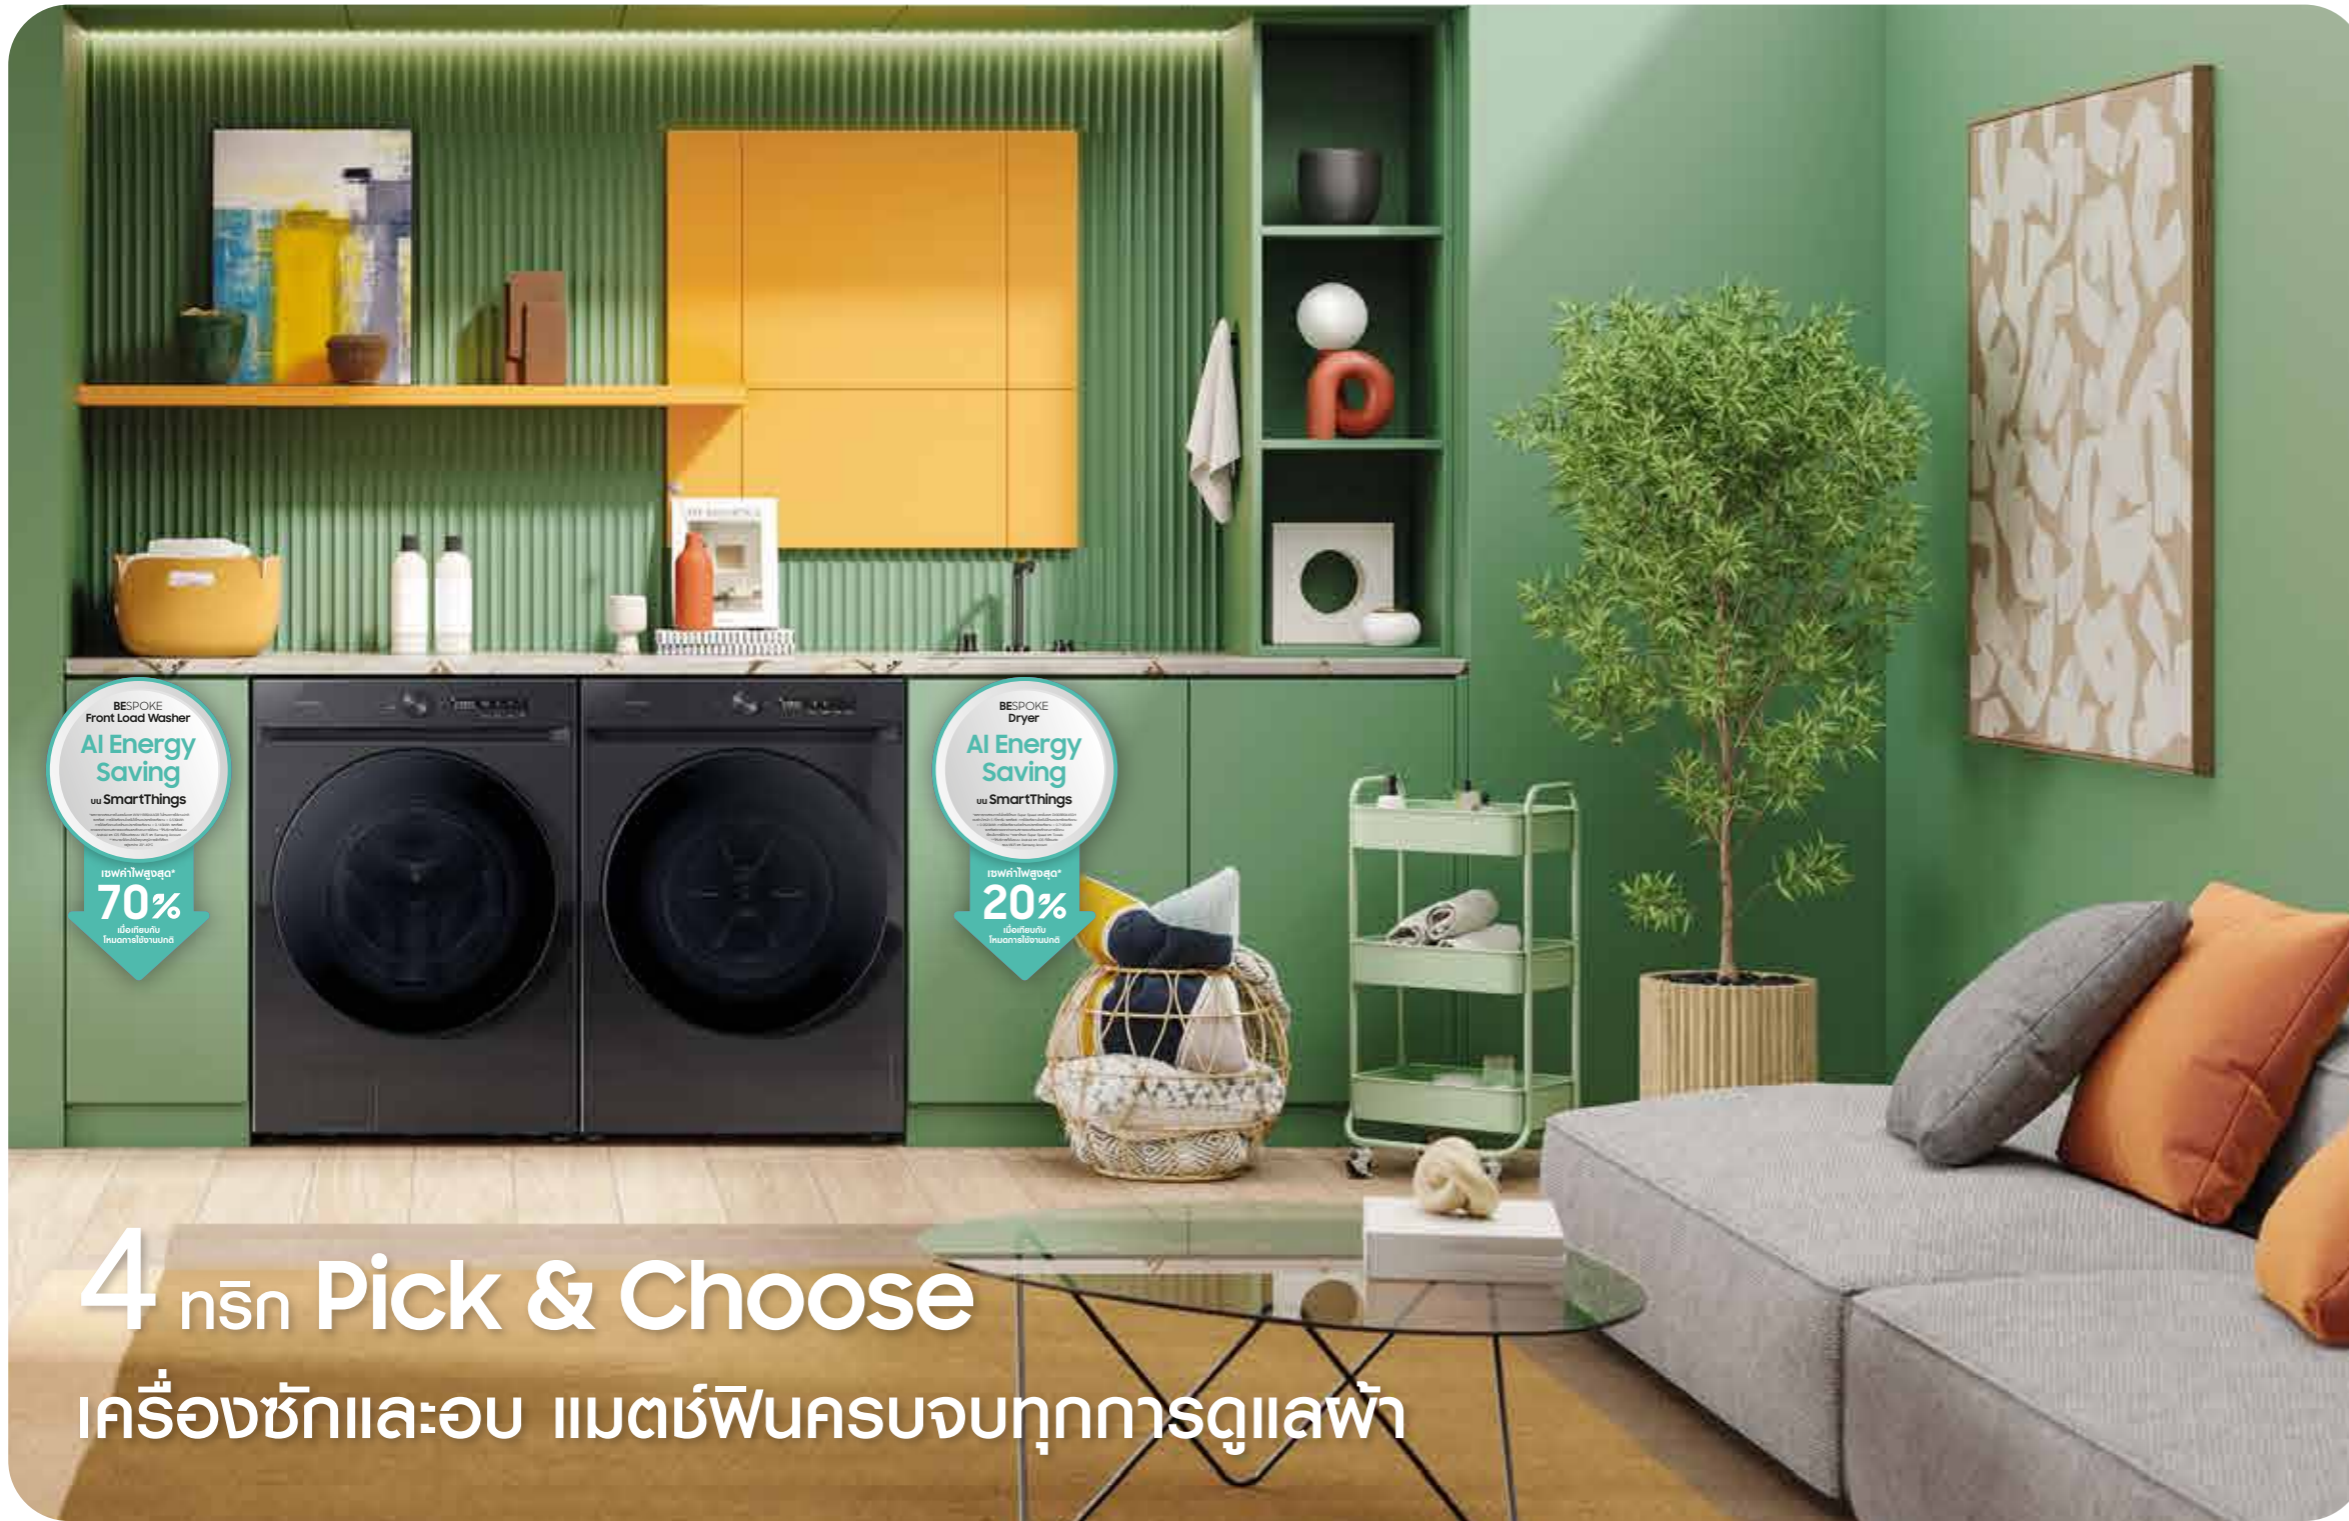

BESPOKE Laundry

4 นวัตกรรม Pick & Choose เครื่องซักและอบ แมตช์ฟินครบจบทุกการดูแลผ้า