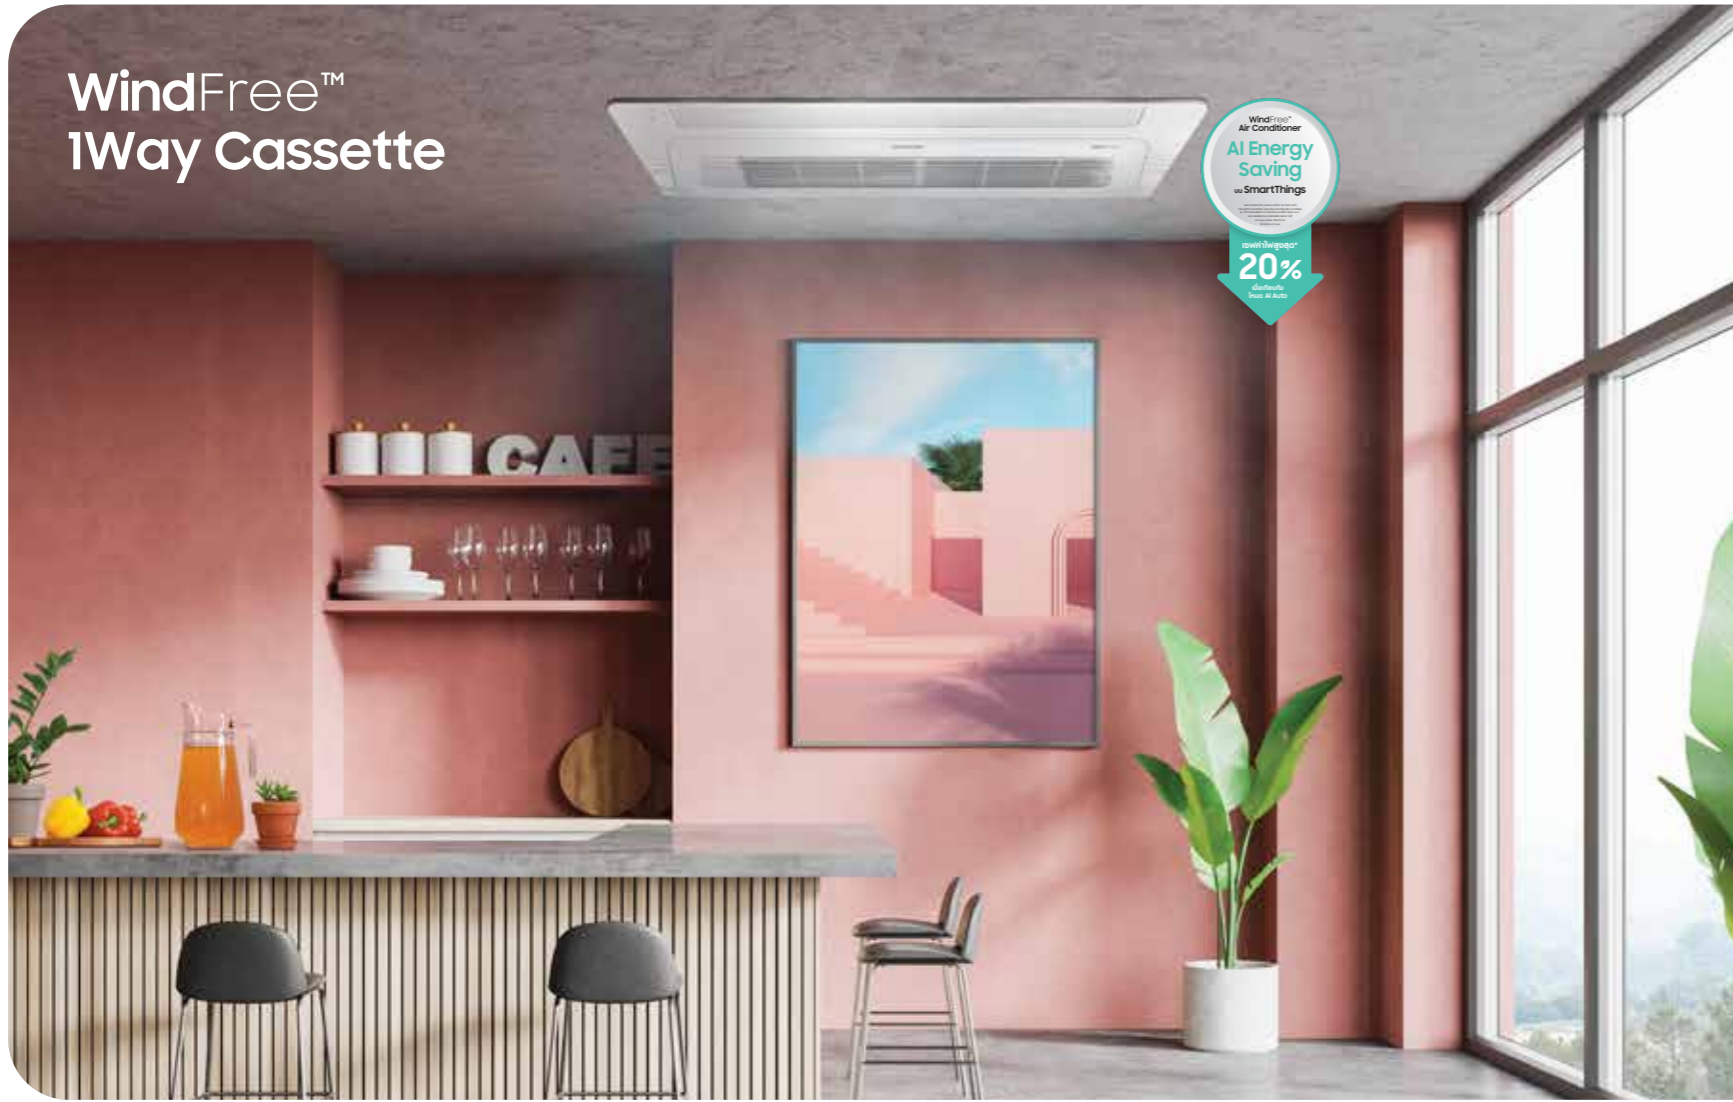

กระจายลมเย็นอย่างนุ่มนวลผ่านรูอากาศขนาดเล็ก 10,000 ไมโครโฮล*

WindFree™ Cooling

เย็นสบายโดยไม่รู้สึกถึงลมหนาวด้วย WindFree™ Cooling อากาศเย็นจะกระจายไปทั่วห้องอย่างนุ่มนวลผ่านรูอากาศขนาดเล็ก 10,000 ไมโครโฮล ซึ่งสร้างสภาพแวดล้อมแบบ "Still Air" ด้วยความเร็วลมต่ำถึง 0.15 m/s ไม่มีลมหนาวใดๆ มารบกวนคุณและคุณจะไม่รู้สึกร้อนหรือหนาวเกินไป

*ใช้เฉพาะในรุ่นของ WindFree™ **ASHRAE ได้กำหนดค่าว่า "Still Air" หรืออากาศนิ่ง มีความเร็วของอากาศอยู่ต่ำกว่า 0.15 m/s ซึ่งทำให้ผู้นอนหลับสบายและไม่รู้สึกถึงลมหนาว

ดีไซน์บางเฉียบ ลงตัวกับทุกสไตล์

Slim Design

ดีไซน์บางเฉียบ สูงเพียง 135 มม.* ติดตั้งที่เพดานขนาดเล็กเพียง 155 มม. เป็นทางออกที่เหมาะสมกับสถานที่ที่มีพื้นที่จำกัด ออกแบบให้หรูหรากระฉูด ลงตัวเข้ากับการตกแต่งภายในทุกประเภท

*ค่าติดตั้งจากรุ่น AC035TN1DKC

กระจายลมได้กว้างและไกลทั่วทิศทาง

Long Wind

บานสวิง 100 มม. ส่งลมเย็นไกลถึง 8 เมตร ด้วยมุมการกำจางกว้างขึ้น บานสวิงเคลื่อนที่ได้ 40 ถึง 80 องศา ห้องจึงเย็นลงอย่างรวดเร็วจากมุมหนึ่งไปทั่วอีกมุม กระจายลมเย็นแบบไม่มีจุดอับลมหรือ "Dead Zones"

*ค่าติดตั้งจากกรณีทดสอบภายในรุ่น AC071TN1DKC ช่วงอุณหภูมิ: ความสูงห้อง = 0.6m ความเร็วลม = 0.3 m/s พัดลมพัดออกด้านในไม่ได้อยู่ในบริเวณที่วัดลมความเร็วลมที่ใช้งานของเครื่องปรับอากาศ