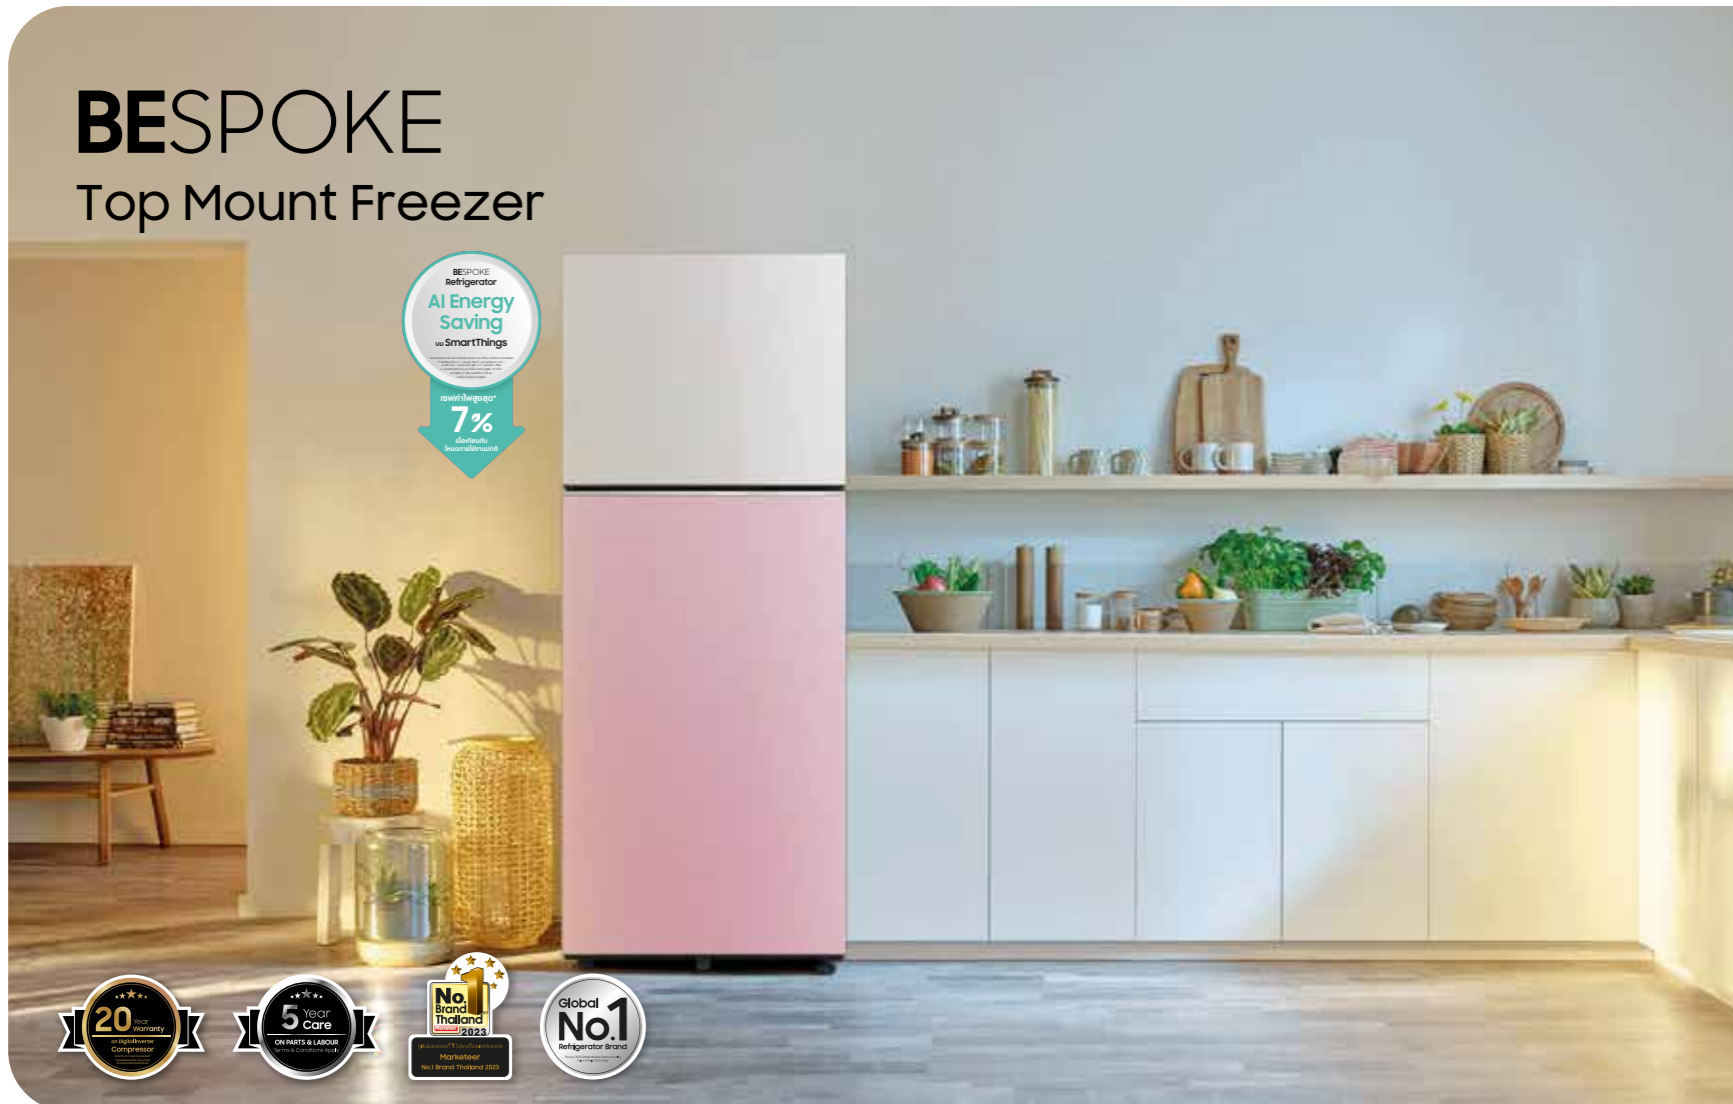

BESPOKE

Top Mount Freezer