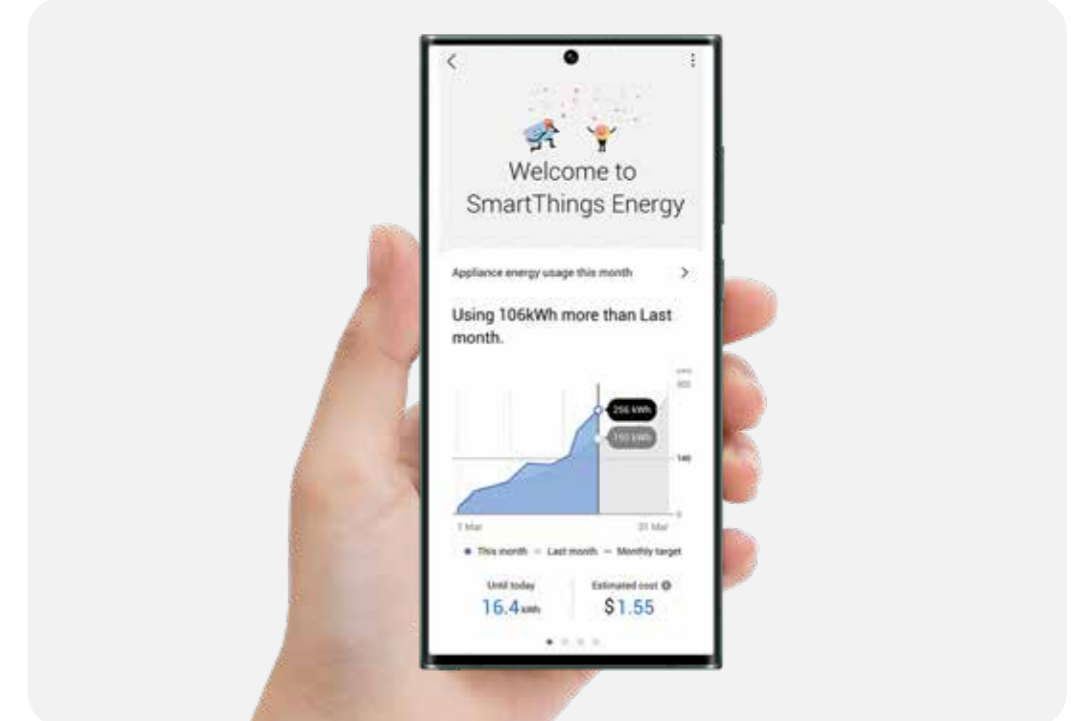

เติมแต่งเอกลักษณ์ให้ครัวด้วย
Bespoke Kitchen ด้วยเทคนิค 3C

BESPOKE Refrigerator
AI Energy Saving
by SmartThings
ประหยัดไฟสูงสุด
7%
ด้วยเทคโนโลยี SmartThings

Connectivity with SmartThings

ให้ครัวของคุณอัจฉริยะขึ้นไปอีกขั้นด้วยการเชื่อมต่อผ่านแอป **SmartThings** ที่มีฟีเจอร์ **AI Energy Mode** สุดล้ำช่วยประหยัดพลังงาน โดยเฉพาะตู้เย็นที่ช่วยคุณเซฟค่าไฟสูงสุดได้ถึง 7% ให้ห้องครัวของคุณมีประสิทธิภาพมากขึ้น ตอบโจทย์ครบทั้งความล้ำของเทคโนโลยีและดีไซน์ที่สวยงามล้ำไม่ซ้ำใคร

Colour

แต่งครัวให้มีสีสันไม่เพ้อหาอาหารจานโปรดด้วย Bespoke Refrigerator ที่คุณสามารถเลือกสีหน้าบานประตู ให้เข้ากับบ้านของคุณได้อย่างลงตัว ไม่ว่าจะแต่งบ้านแนวหวานน่ารัก หรือสไตล์โมเดิร์นมินิมอล ก็มีให้เลือก

อย่าลืมเพิ่มเตา Microwave ที่ความสามารถรอบตัว แดมสวย รอบด้าน ช่วยให้คุณตกแต่ง เคาท์เตอร์พร้อมสร้างสรรค์เมนู ได้ไม่รู้จบ

Center

เติมพื้นที่ด้วย Kitchen Island ให้ทั้งครอบครัว ได้สนุกกับการปรุงเมนูโปรดด้วยกันหรือให้เพื่อนๆ ได้มานั่งล้อมวงชมงานเด่นที่คุณสรรค์สร้างจาก เตา The Plate พร้อมกระบอกขนาดใหญ่ที่คุณได้ ทั้ง โหระ หิม แอร์ในคราวเดียว รับประกันว่าโดดเด่น ไม่ซ้ำใครแน่นอน