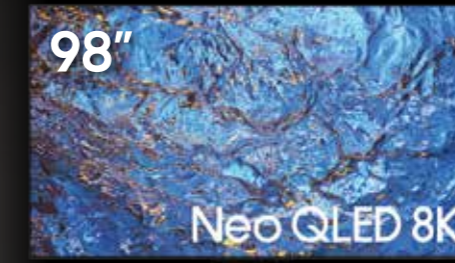

QN990C 799,990.-

Quantum Matrix Technology Pro เพื่อกุญแจละเอียดที่ซ่อนอยู่ในภาพให้ชัดเจน

Neural Quantum Processor 8K AI อัจฉลคอนเทนต์ให้คมชัดเทียบเท่า 8K

Infinity-all-metal Design หูรูดจากกมูมของด้วยวัสดุเมทัลลิก 3 ด้าน

Cinema OTS เสียงทรงพลัง 120W จากกมูมของหน้าจอ