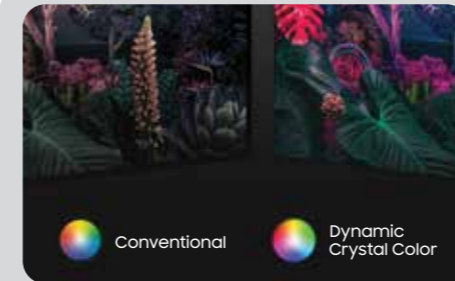

ภาพสวยเต็มที่
กับเฉดสีนับพันล้าน

Dynamic Crystal Color

อีกระดับของภาพจากเทคโนโลยี Crystal UHD 4K
ให้คุณดื่มด่ำกับเฉดสีนับพันล้านเฉด
เพื่อยุทธรายละเอียดของภาพ