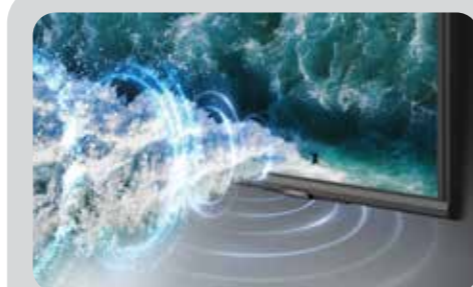

เพิ่มมิติเสียงให้ยิ่งสมจริง

OTS Lite

เทคโนโลยี Object Tracking Sound Lite
(OTS Lite) ช่วยจำลองเสียงจากทิศทาง
ด้านบนให้เสียงออบล้อมแบบ 3 มิติ
เสมือนอยู่ในเหตุการณ์จริง