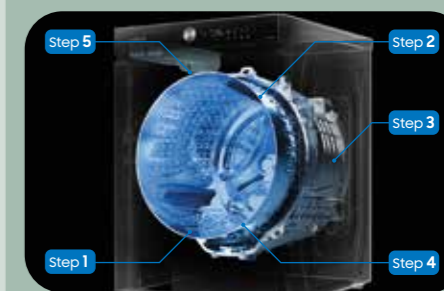

โปรแกรมซักฉลาดด้วย 5 เซนเซอร์

AI Wash

โปรแกรมซักฉลาดด้วย 5 เซนเซอร์ ซักผ้าได้สะอาดหมดจด*2 อย่างนุ่มนวล ใช้ฟองซักฟอกและน้ำยาปรับผ้านุ่มน้อยลง ให้คุณไม่ต้องเหนื่อยคาดเดาปริมาณ*3 โดย AI Wash จะใช้การตรวจจับขึ้นสูงเพื่อวัดน้ำหนัก และตรวจสอบระดับความสกปรกอย่างต่อเนื่อง จากนั้นจะปรับน้ำกับน้ำยาซักผ้าพร้อมปรับเวลาในการล้างและปั่นให้เหมาะสมได้อย่างอัจฉริยะ