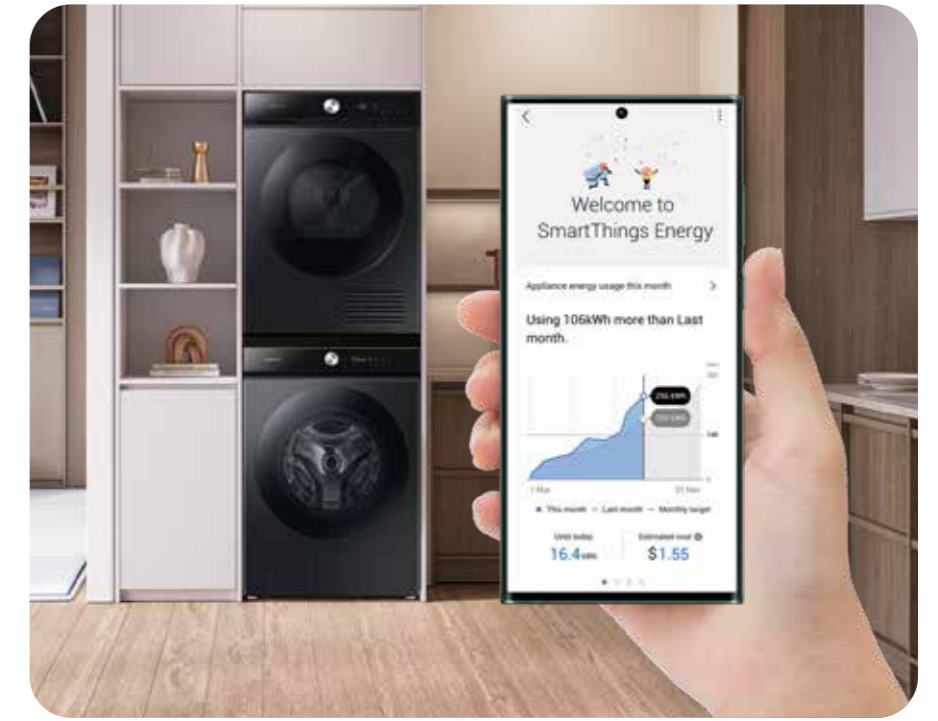

1 สะดวกจ่ายรายเรื่องดูแลผ้า เซฟค่าไฟได้มากกว่าเดิม

เชื่อมต่อเครื่องซักผ้าและอุปกรณ์อื่นๆ ได้ง่ายๆ ด้วยแอป **SmartThings** ที่ช่วยให้คุณสั่งงานอัตโนมัติได้จากระยะไกล พร้อมแจ้งเตือนไปยังโทรศัพท์มือถือเมื่อซักผ้าหรืออบผ้าเสร็จ พร้อม **AI Energy Mode** ที่ช่วยให้คุณติดตามและตรวจสอบการใช้พลังงานผ่านโทรศัพท์มือถือได้ทุกที่ทุกเวลา เพื่อให้คุณวางแผนประหยัดค่าไฟได้มีประสิทธิภาพมากขึ้นกว่าเดิม