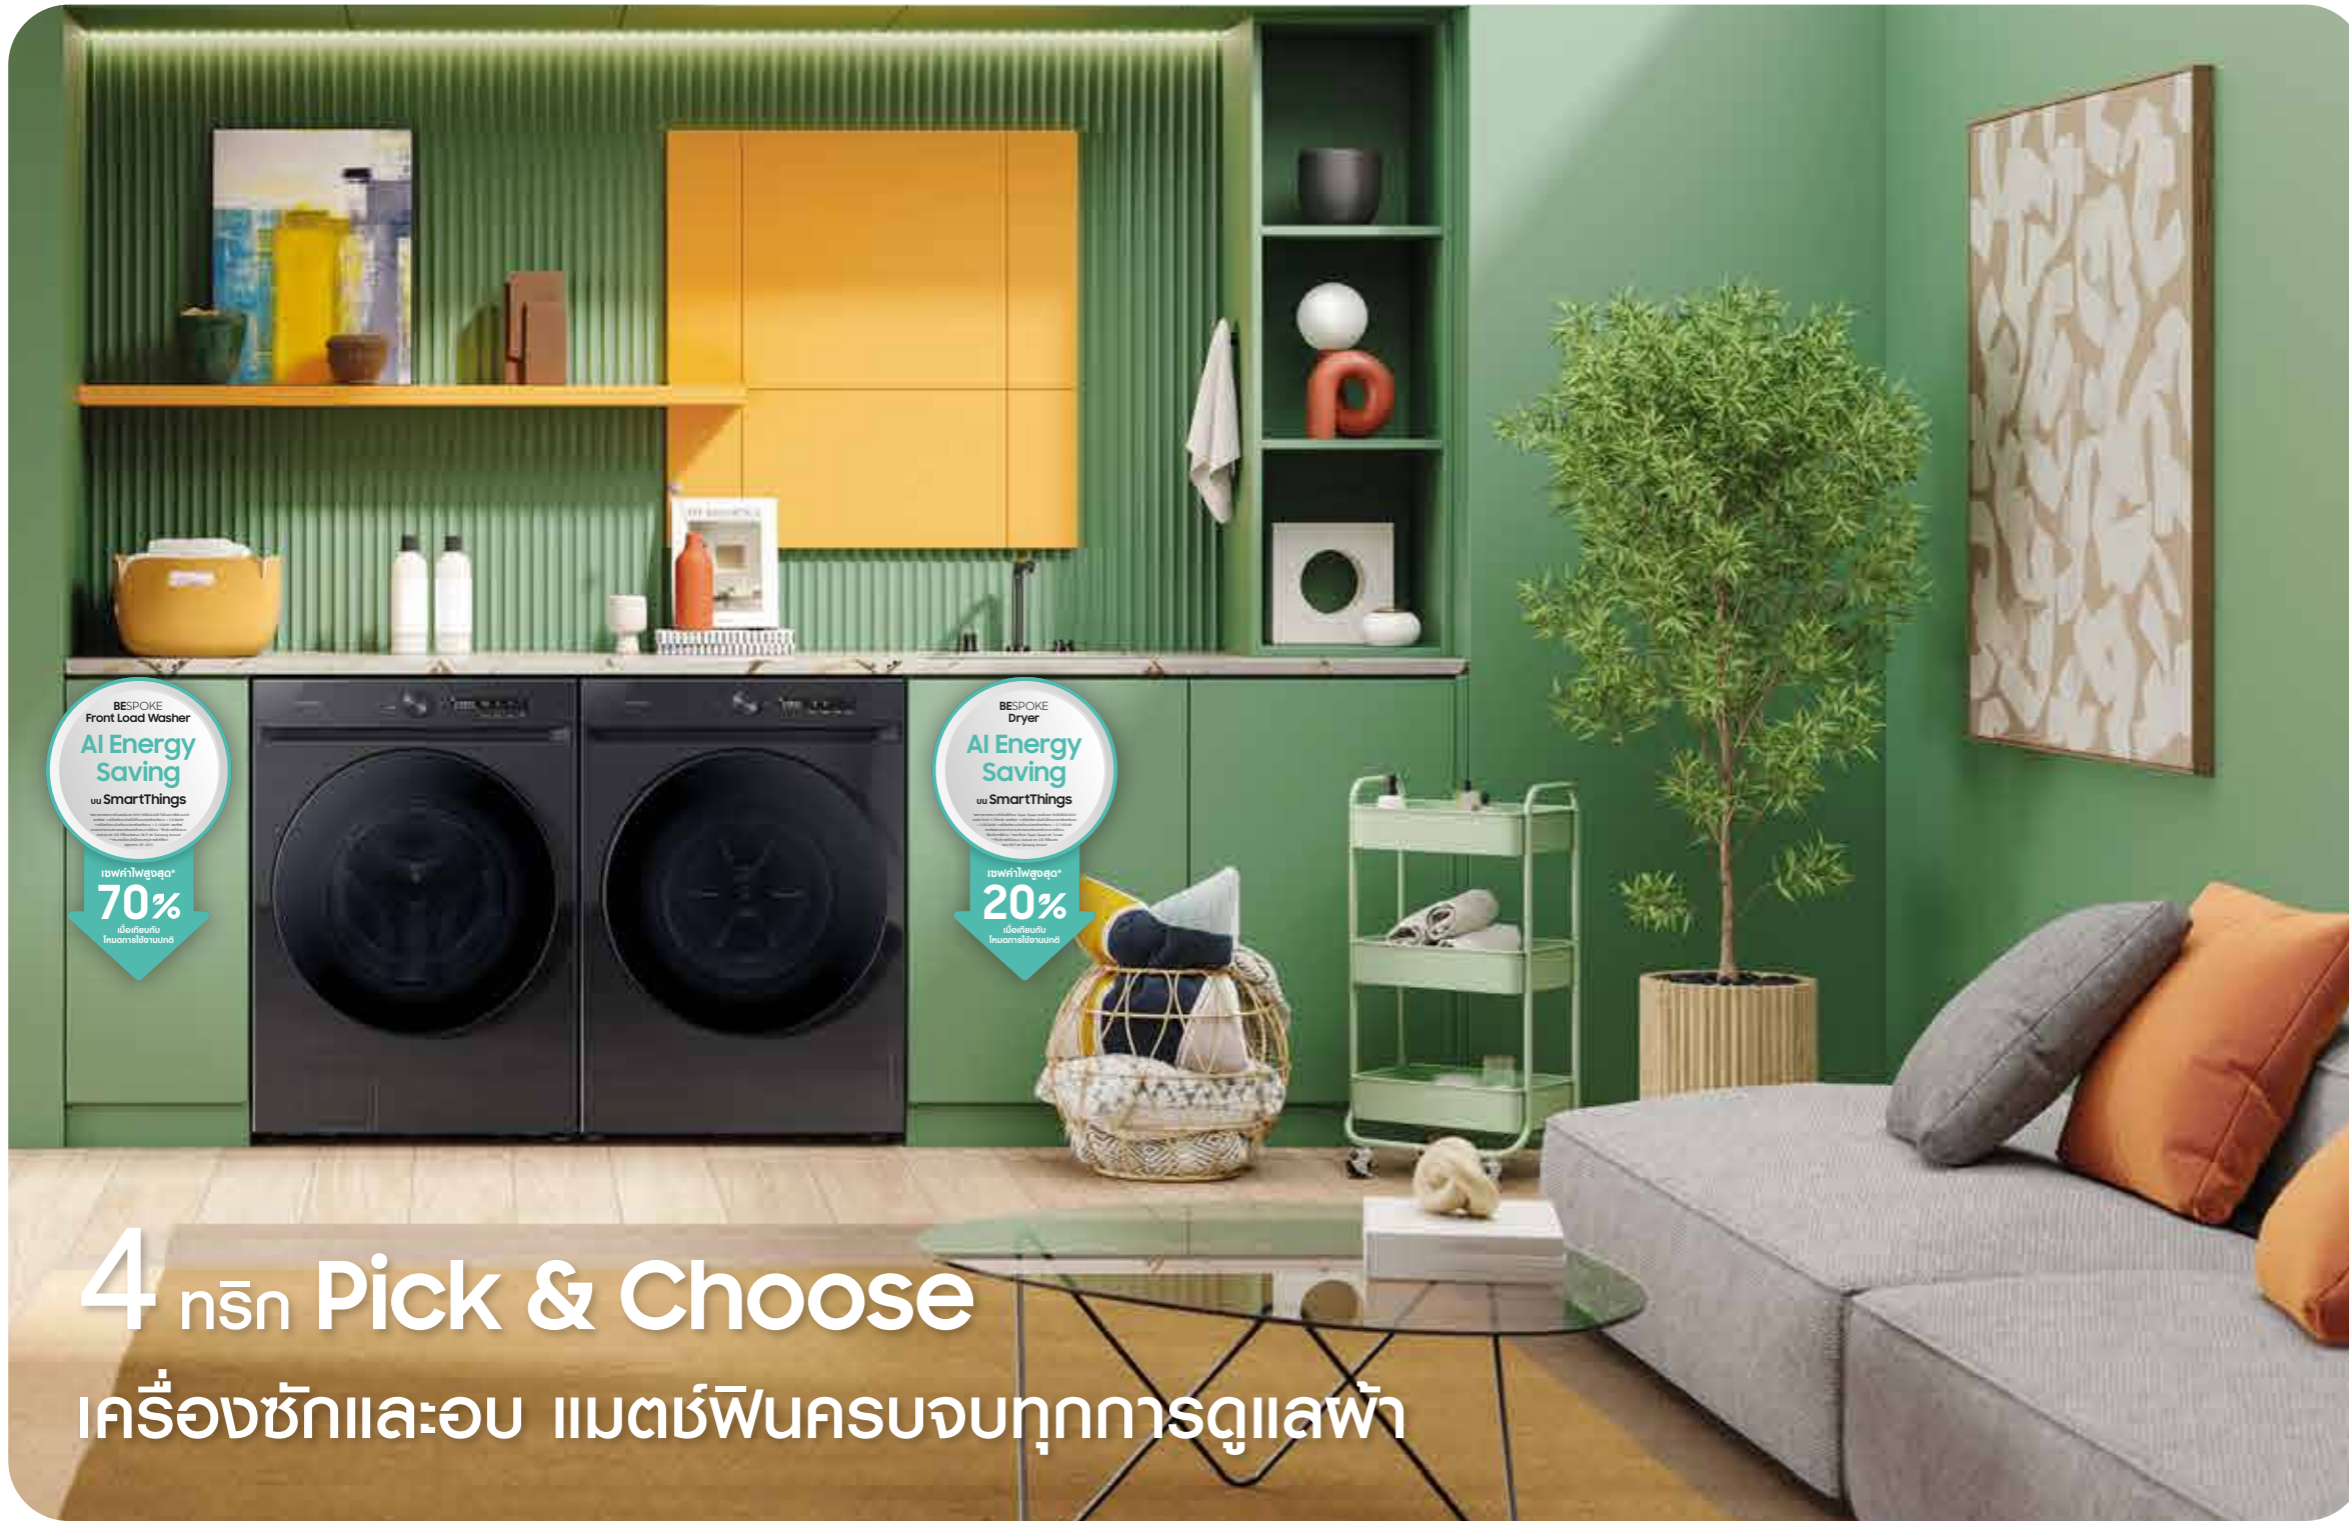

BESPOKE Laundry

4 นวัตกรรม Pick & Choose เครื่องซักและอบ แมตซ์ฟินครบจบทุกการดูแลผ้า