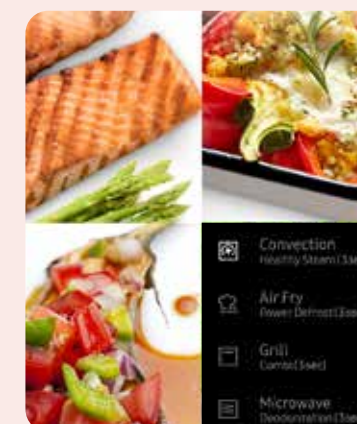

ทำอาหารทอดได้แบบไร้น้ำมัน

Air Fry

อร่อยกับอาหารทอดแบบดีต่อสุขภาพยิ่งขึ้น โดยไม่ต้องใช้น้ำมัน

Grill Microwave

ทั้งอุ่น ทั้งย่าง อร่อยได้สุขภาพ