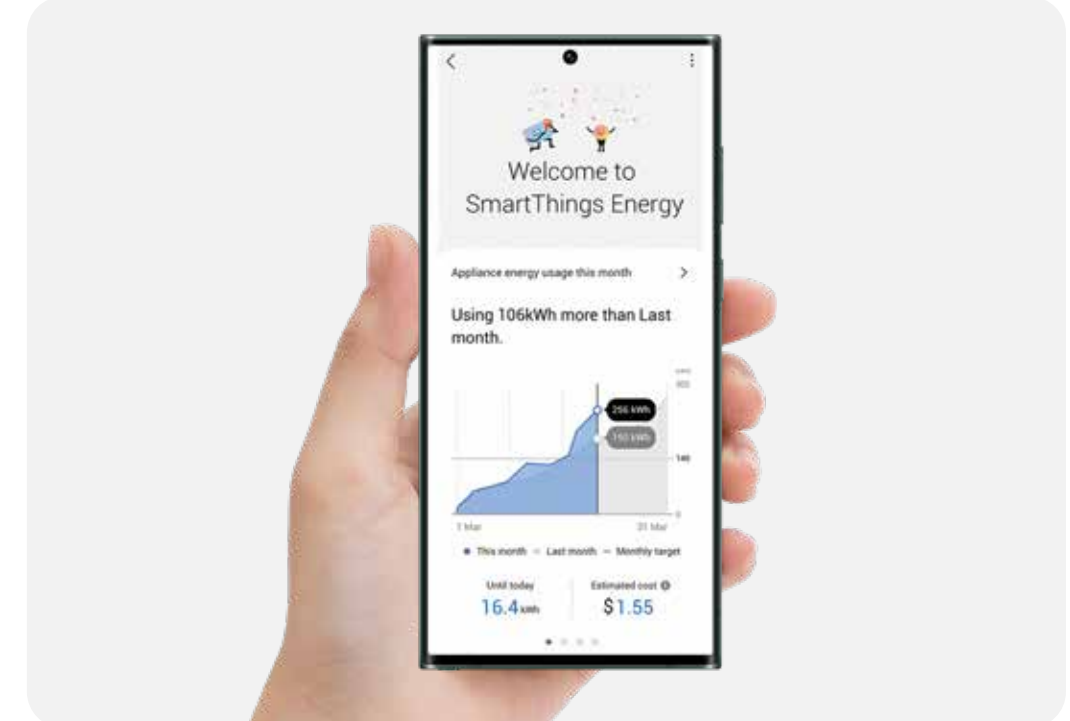

เติมแต่งเอกลักษณ์ให้ครัวด้วย Bespoke Kitchen ด้วยเทคนิค 3C

BESPOKE Refrigerator
AI Energy Saving
by SmartThings
ประหยัดไฟสูงสุด*
7%
ด้วยเทคโนโลยี AI Energy Saving

Connectivity with SmartThings

ให้ครัวของคุณอัจฉริยะขึ้นไปอีกขั้นด้วยการเชื่อมต่อผ่านแอป **SmartThings** ที่มีฟีเจอร์ **AI Energy Mode** สุดล้ำช่วยประหยัดพลังงาน โดยเฉพาะตู้เย็นที่ช่วยคุณเซฟค่าไฟสูงสุดได้ถึง 7% ให้ห้องครัวของคุณมีประสิทธิภาพมากขึ้น ตอบโจทย์ครบทั้งความล้ำของเทคโนโลยีและดีไซน์ที่สวยงามล้ำไม่ซ้ำใคร

Colour

แต่งครัวให้มีสีสันไม่เพ้อฝันจากโปรดด้วย Bespoke Refrigerator ที่คุณสามารถเลือกสีหน้าบานประตู ให้เข้ากับบ้านของคุณได้อย่างลงตัว ไม่ว่าจะแต่งบ้านแนวหวานน่ารัก หรือสไตล์โมเดิร์นมินิมอล ก็มีให้เลือก

อย่าลืมเพิ่มเตา Microwave ที่ความสามารถรอบตัว แตมสวยรอบด้าน ช่วยให้คุณตกแต่งเคาน์เตอร์พร้อมสร้างสรรค์เมนูได้ไม่จุ๊บ

Center

เติมพื้นที่ด้วย Kitchen Island ให้ทั้งครอบครัวได้สนุกกับการปรุงเมนูโปรดด้วยกันหรือให้เพื่อนๆ ได้มานั่งล้อมวงชมงานเด่นที่คุณสรรคสร้างจากเตา The Plate พร้อมกระบอกขนาดใหญ่ที่คุณได้ทั้ง โข่ว ซิม แอร์ในคราวเดียว รับประกันว่าโดดเด่นไม่ซ้ำใครแน่นอน