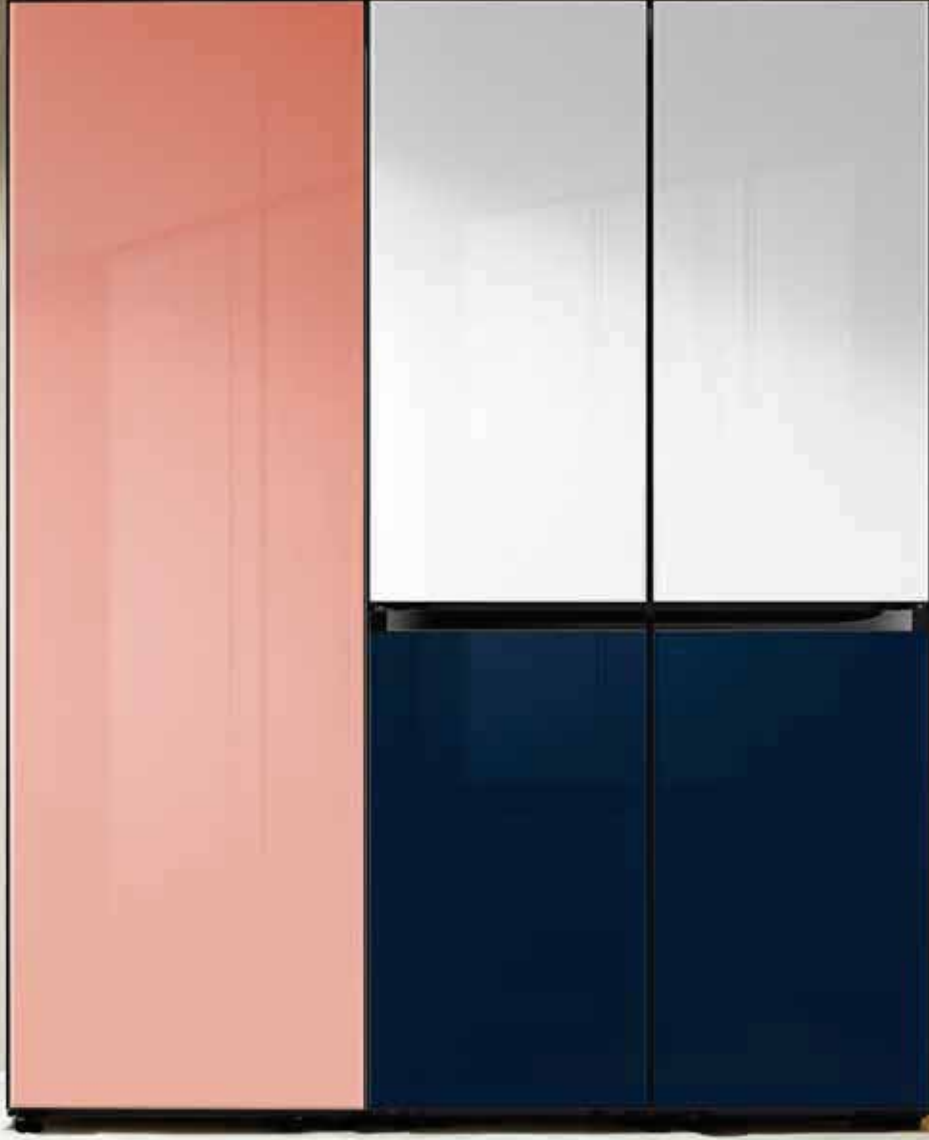

BESPOKE

Senin tasarımın
Senin tarzın

*Ürün model ve renkleri stoklarla sınırlıdır ve değişiklik gösterebilir.