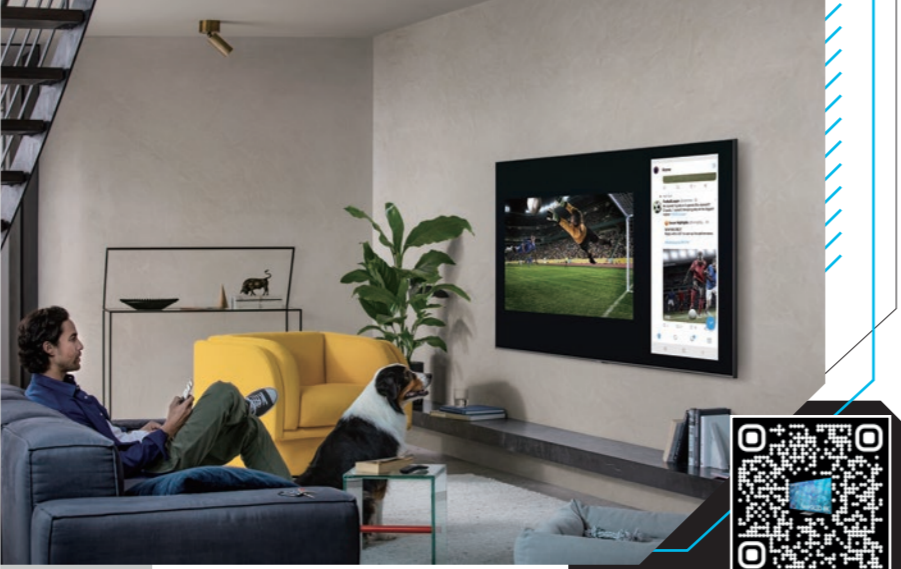

Öne çıkan kullanım tercihlerinize göre TV teknolojilerini incelemek için lütfen QR kodu okutunuz.

Çözünürlük

Yüksek çözünürlük ile sporseverler için yeni dönemi açan 8K ile 4K'dan dört kat daha yüksek bir çözünürlüğün sunduğu 33 milyon pikselle maçlardaki her pozisyonu ve saniyeyi tam olarak hissedin. 8K TV'nin yoğun piksel yapısı yakın mesafelerden büyük ekran izleme keyfi sunarak stadyum locasındaymış gibi hissetmenizi sağlar. Quantum İşlemci derin öğrenme algoritmalarını kullanarak düşük çözünürlüklü maçları bile 8K'ya yükselterek 8K kalitesinde izlemenize imkân sunuyor.

SpaceFit

SpaceFit ortamınızın analizini yaparak yankı düzeyine göre sesin ekolajızını otomatik olarak ayarlar. Birbirinden çok farklı spor yayınlarında, her zaman size özel olarak ayarlanmış ses kalitesini yaşarsınız. SpaceFit teknolojisi, araba yarışlarındaki motor sesinden futbol karşılaşmalarındaki stadyum sesine kadar ayrıcalıklı bir ses atmosferini evinizde yaşamamanızı sağlar.

AVA (Aktif Ses Yükseltici)

AVA+ (Aktif Ses Yükseltici), etrafınızda dikkatinizi dağıtabilecek gürültüleri gerçek zamanlı olarak belirler. Ardından sesi otomatik olarak yükselterek, TV'deki seslere ve diyaloglara netlik kazandırır. Maçlardaki tüm önemli pozisyonların, heyecanını kaybetmeden, seslerini net olarak duymanızı sağlar.

Çoklu Ekran

Çoklu Ekran özelliği ile TV'nizi ve akıllı telefonunuzu aynı anda, aynı ekranda görüntüleyin. TV'de maçınızı izlerken maç istatistiklerini veya maç ile ilgili yorumları yanında görüntüleyin. Ayrıca video boyutunu ve ses ayarlarını istediğiniz gibi kişiselleştirin. Çoklu Ekran'ın maç izleme deneyiminizi tamamen değiştirdiğini göreceksiniz.

Not: 4 ekran Multi View sadece 8K TV'ler için geçerlidir. Aplikasyonlar bölgesel olarak farklılık gösterebilir.

İzleme Açısı

Ultra Geniş İzleme Açısı teknolojisi sayesinde maç izlerken nerede otursanız oturun en iyi koltukta olursunuz. Geniş İzleme Açısı, farklı seyir açılarında en iyi renk tonlarını görmenizi sağlar. TV'ye yandan baktığımızda bile görüntülerde renk bozunumu en alt düzeyde olduğundan her noktadan görüntüleri tam olarak görürsünüz.

SPOR

Motion Accelerator Turbo+

Motion Accelerator Turbo+ ile birlikte gelen, ilk olarak Samsung TV'lerin sahip olduğu FreeSync Premium Pro özelliğiyle hareketli oyunlarda ekran kaymasının ve yırtılmanın önüne geçer. Oyuncunun istediği akıcı performansı sunar. 4K120Hz yenileme hızında 5.8 ms varan gecikme süresiyle oyuncuya hızlı tepki verme olanağı sağlar. Rekabetçi oyunlarda sizi bir adım öteye taşır. Üstelik yeni nesil oyun konsollarınızı otomatik olarak tanır ve devreye girer.

Quantum Matrix Teknolojisi