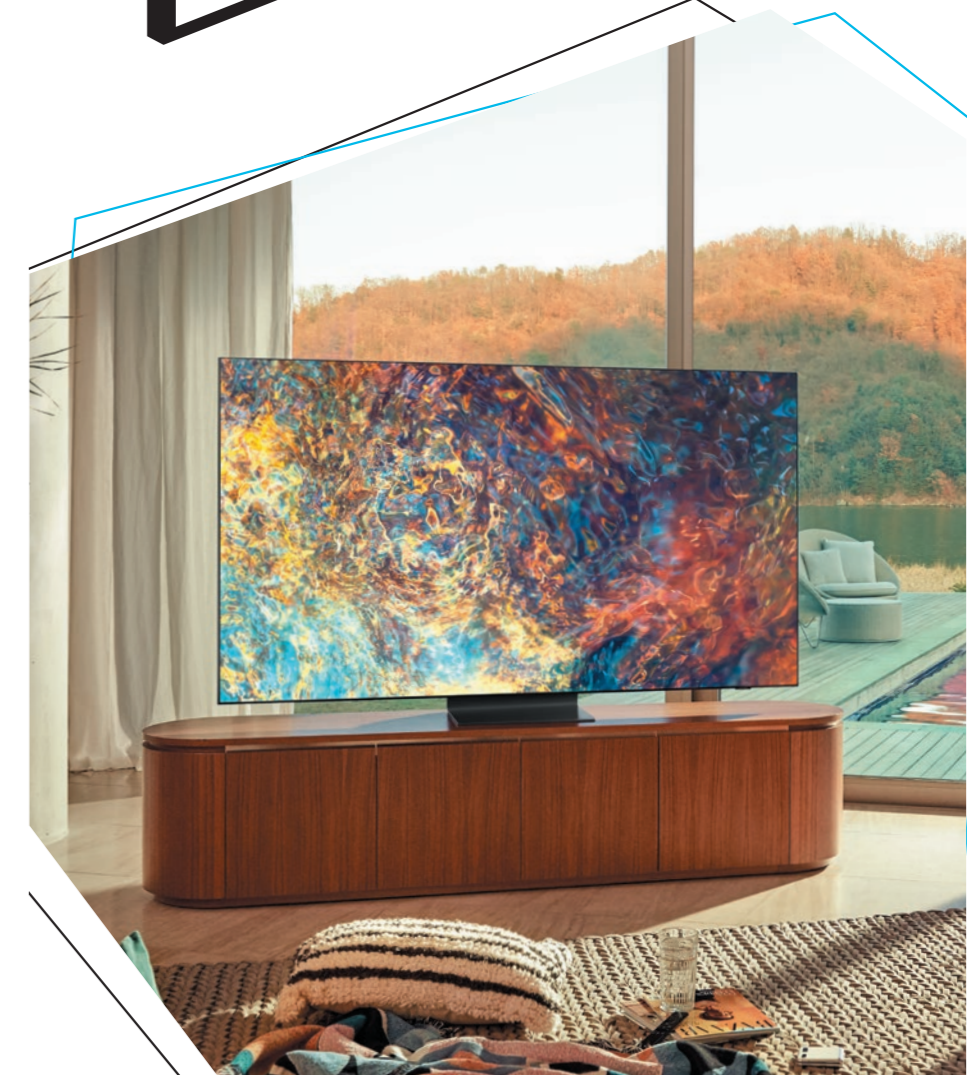

* Özelliklerin sayısal indelkleri ekran boyutu bazı olarak değiştirilmiştir, gösterilebilir, ekran boyutu bazında ürün sayfalarını kontrol edin.

SAMSUNG

TV SATIN ALMA REHBERİ

Quantum MiniLED

Aydınlığın ve karanlığın içerisindeki renklerin detaylarını MiniLED ile görün. Geleneksel LED ışığa göre 40 kat daha küçük ve mikron yapıdaki lens sayesinde Quantum MiniLED filmlerdeki en ince detayları ortaya çıkarır. En son teknoloji ile geliştirilen bu ışık kaynağı, 12 bit kontrast seviyesinde çalışarak bugüne kadar hiç ortaya çıkmayan detayları görmenizi sağlar.