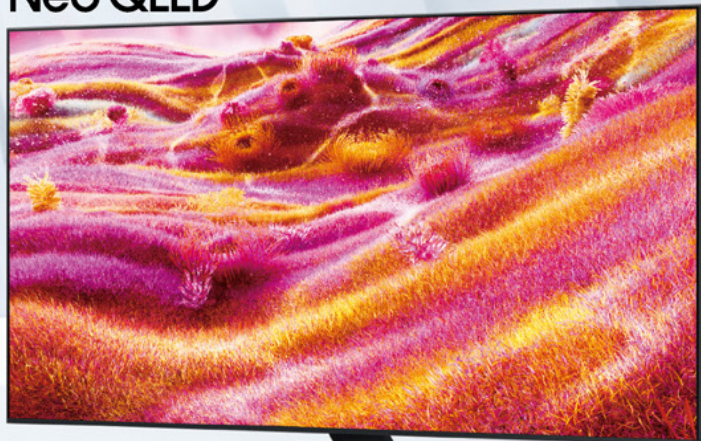

Neo QLED

QLED

Crystal UHD