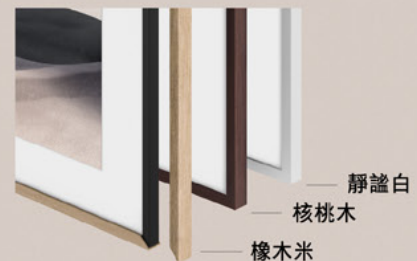

QLED 藝術級繽紛畫質 抗反光消光黑面板

搭載金屬量子點顯色技術，並採用抗反光消光黑面板，降低環境光源反射，榮獲 UL 無眩光與 Pantone Artful 國際認證，品鑑細膩逼真的藝術大作。

磁吸式風格邊框

整合美型集線器完美隱藏收納，可搭配內附零間隙壁掛架，貼合壁面融入居家展示空間。可選購多色的磁吸式風格邊框，依照裝潢與風格隨心更換，演繹創意風格。

* 50" 內附零間隙壁掛架，32" 內附壁掛螺絲。

魔幻音場 支援 AirPlay 2 SmartThings

* 魔幻音場需透過 HDMI 線、光纖線或 Wi-Fi 連結 Soundbar 與顯示器使用。* AirPlay 2 功能僅適用於 2018 年以後上市指定機型(完成最新韌體更新，實際更新時間以三星官網公告為準)。* 連接裝置需支援 iOS 12.3 或 macOS 系統 10.14.5 以上版本。* 操作可能因顯示器型號與尺寸之支援內容而異。