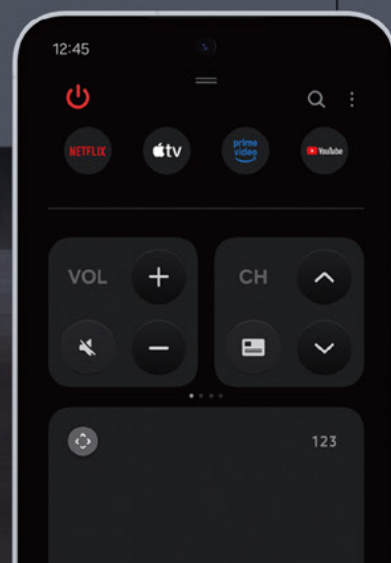

*操作可能因智慧顯示器型號與尺寸之支援內容而異。

魔幻音場

影廳級的環繞音效！卓越的 AI 運算能力，能精準分析音源並加以優化，完美運用智慧顯示器與 Soundbar 的個別喇叭單體，賦予音訊方向性與包覆感，創造 360° 零死角聽覺饗宴。

*魔幻音場功能需透過 HDMI 線、光纖線或 Wi-Fi，連結指定 Soundbar 使用。

*支援功能可能因型號與版本而異。*AI TV 處理器為應用於全球三星電視之影像處理器。

多元娛樂 隨心切換

人性化操作介面的 One UI Tizen 作業系統，完美整合遙控器快捷鍵、手機遙控、手機投影與語音控制，多元影音平台間切換自如，並賦予 Knox 三重安全防護功能，享受至臻安心的娛樂生活。

手機就是遙控器

找不到遙控器？沒關係！下載 SmartThings 應用程式，快速開啟虛擬遙控器，One UI Tizen 介面更順手。

*顯示器與行動裝置第一次串聯時需連結同 Wi-Fi 網路。