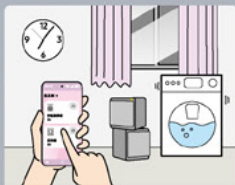

旋轉邊框：向上/向下捲動

蓋住手錶：斷開連結

健身追蹤器

Galaxy Watch 的健身追蹤數據，可直接顯示於大螢幕畫面，隨時檢視健身數據反饋。

儲存空間分享 NEW

智慧顯示器將自動偵測登入相同三星帳號之手機與平板，不需透過額外連接線，即可於連結裝置選單中，直接看到其他裝置所儲存的影像，即時拍攝的影像也能直接顯示於大螢幕。

360° 音訊

連結你的 Galaxy Buds 開啟獨家 360° 音訊功能，讓音效沉浸四周，享受全方位的震撼聽覺饗宴。

智慧居家 聰明管理

內建 SmartThings Hub，智慧顯示器成為居家裝置的控制中心，更可作為 Pet Care 寵物管家與 Family Care 家庭管家的生活好幫手。三星加入 HCA 合作聯盟且支援 Matter 標準，打造跨品牌、跨裝置的智慧生活，聰明管理你的居家日常。

開啟早晨設定！以遙控方式開啟窗簾，確認今天天氣，展開一天生活

出門上班，開啟家中攝影鏡頭，不用擔心毛小孩

回家前遠端開啟洗衣機與空氣清淨機，一回家就馬上放鬆

手機畫面無線投影至大螢幕，輕鬆瀏覽內容

躺在床上，將智慧燈泡轉換為暖黃光，一夜好眠

*通用手勢適用於 2025 年款智慧顯示器，並搭配 Galaxy Watch 4 與後續推出型號 (Wear OS 5 及更新版本) 手錶使用。為加強手勢辨識精確度，手錶需保持緊貼手腕操作使用。通用手勢可支援之指令，可能因介面或應用程式有所差異。*健身追蹤器支援 Galaxy Watch 4 以上型號 (One UI 4.1.1 版本以上)，並更新至最新韌體版本。顯示器與手錶需登入相同三星帳號。*儲存空間分享需登入於相同三星帳號，且皆開啟跨裝置共享/Wi-Fi/藍牙功能。支援 One UI 7.0 以上版本之 Galaxy 行動裝置與平板。*360° 音訊適用於 Galaxy Buds 2 Pro/2/Pro/Live。*SmartThings 使用需登入三星帳號予同意隱私權設定與服務條款。適用之產品、功能、品牌與服務可能因不同地區、服務供應商及網路環境有所差異。需以 Wi-Fi、藍牙等方式連接 SmartThings 應用程式。所有商品皆需連結相同三星帳號。連結裝置皆為另外販售之商品。Calm technology 需同意 SmartThings 及註冊產品之隱私條款方能使用。介面或服務若有變更，恕不另行通知。*三星不對任何第三方服務廠商負責，並且不對任何第三方服務廠商導致的任何損害或損失承擔責任。*跨裝置支援之情境畫面為模擬示意圖。*支援功能與操作可能因智慧顯示器系列型號與版本有所差異。