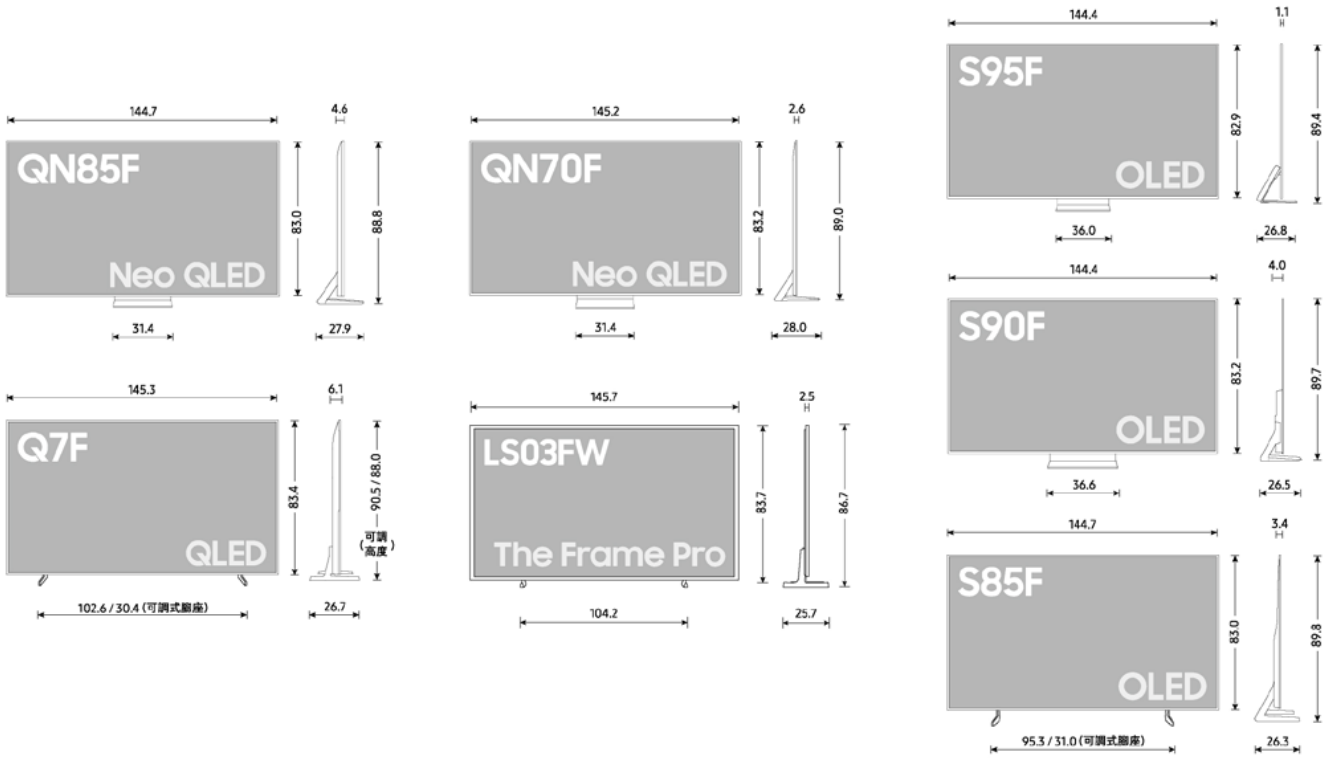

*尺寸及規格如有變更恕不另行通知，顯示尺寸皆為近似值。*產品圖僅為示意，實際以實機為準。

尺寸表

77"

75"

65"

尺寸表

65"

55"