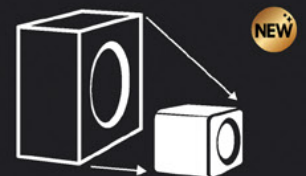

Samsung AI 音效

透過螢幕最新 AI 晶片處理器，發展 AI 智慧演算學習模組，分析聲源，妥善分配各單體，打造 3D 立體 AI 魔幻音場，創造家庭劇院新境界。

全面進化 精巧 震撼全場

嶄新設計！重低音體積減少 58%，並升級雙驅動式低音單體，小巧外型卻保有渾厚強勁低音表現。

Q990F

旗艦款 Soundbar 真實 11.1.4 聲道

*內附後環繞喇叭(不含腳架)。

真實天空環繞聲道