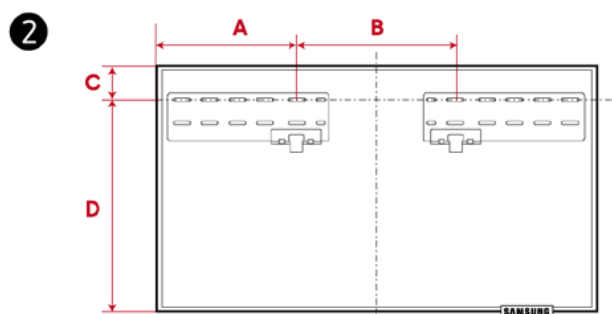

零間隙壁掛 量測示意圖

*單位均為mm, ±0.5 mm

搭配示意圖	系列	尺寸	尺寸				
			A	B	C	D	E
1	QN990F	98"(內附零間隙壁掛架)	99	1980	159	1080	-
		85"	91	1694	51	1017	-
		75"	91	1475	40	901	-
2	QN900F	85"	656	580	70	1008	-
		75"	645	380	98	855	-
		65"	533	380	70	755	-
2	QN90F	98"	797	590	188	1061	-
		85"	657	580	70	1008	-
		75"	646	380	95	859	-
		65"	534	380	65	760	-
		55"	524	180	90	612	-
2	QN87D	65"	534	380	65	760	-
		85"	657	580	61	1023	-
2	QN85F	75"	646	380	77	883	-
		65"	534	380	67	763	-
		55"	524	180	83	625	-
2	QN80F	100"	820	590	172	1098	-
		85"	661	580	207	878	-
2	QN70F	75"	649	380	110	848	-
		65"	536	380	115	715	-
		55"	527	180	117	590	-
		83"	118	1610	70	982	-
1	S95F/S95D	77"	121	1475	168	812	-
		65"	96	1254	68	757	-
		55"	96	1035	36	666	-
		65"	584	280	388	438	-
3	S90F	55"	474	280	264	438	-
		65"	584	280	293	538	-
3	S85F	55"	473	280	169	538	-
		85"	659	580	107	879	-
		75"	647	380	130	830	-
2	Q7F	65"	534	380	83	748	-
		55"	525	180	68	641	-
		98"	796	590	208	1037	-
1	LS03FW (內附零間隙壁掛架)	75"	288	1107	131	830	-
		65"	204	1050	121	712	-
		50"	217	690	80	566	-
4	LS03C (內附壁掛螺絲)	32"	582	277	73	72	72

*尺寸及規格如有變更恕不另行通知，顯示尺寸皆為近似值。*產品圖僅為示意，實際以實機為準。