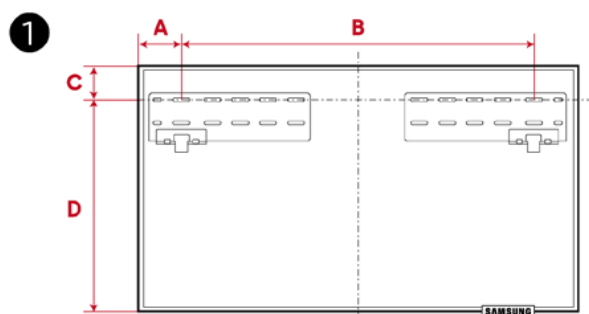

零間隙壁掛 量測示意圖

*單位均為mm, ±0.5 mm

搭配示意圖	系列	尺寸	尺寸				
			A	B	C	D	E
1	QN990F	98"(內附零間隙壁掛架)	99	1980	159	1080	-
		85"	91	1694	51	1017	-
		75"	91	1475	40	901	-
2	QN900F	85"	656	580	70	1008	-
		75"	645	380	98	855	-
		65"	533	380	70	755	-
2	QN90F	98"	797	590	188	1061	-
		85"	657	580	70	1008	-
		75"	646	380	95	859	-
		65"	534	380	65	760	-
		55"	524	180	90	612	-
2	QN87D	65"	534	380	65	760	-
		85"	657	580	61	1023	-
2	QN85F	75"	646	380	77	883	-
		65"	534	380	67	763	-
		55"	524	180	83	625	-
2	QN80F	100"	820	590	172	1098	-
		85"	661	580	207	878	-
2	QN70F	75"	649	380	110	848	-
		65"	536	380	115	715	-
		55"	527	180	117	590	-
		83"	118	1610	70	982	-
1	S95F/S95D	77"	121	1475	168	812	-
		65"	96	1254	68	757	-
		55"	96	1035	36	666	-
		65"	584	280	388	438	-
3	S90F	55"	474	280	264	438	-
		65"	584	280	293	538	-
3	S85F	55"	473	280	169	538	-
		85"	659	580	107	879	-
		75"	647	380	130	830	-
2	Q7F	65"	534	380	83	748	-
		55"	525	180	68	641	-
		98"	796	590	208	1037	-
1	LS03FW (內附零間隙壁掛架)	75"	288	1107	131	830	-
		65"	204	1050	121	712	-
		50"	217	690	80	566	-
4	LS03C (內附壁掛螺絲)	32"	582	277	73	72	72

*尺寸及規格如有變更恕不另行通知，顯示尺寸皆為近似值。*產品圖僅為示意，實際以實機為準。