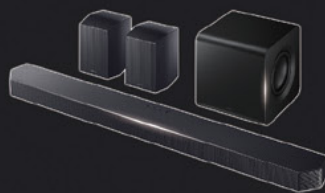

AI 智慧抗噪模式 Pro

分析背景音、人物對話與環境音，透過 AI 智慧科技調節人聲表現，即使吵雜環境中，也能清楚聆聽人物對話，不錯過精彩瞬間。

Q930F

立體環繞 真實 9.1.4 聲道 *內附後環繞喇叭(不含腳架)。

搭載全新 6.5 吋重低音喇叭單體與搭配 8 吋被動輻射器，讓聲音表現加渾厚，與內建向上發聲單體的后環繞喇叭，讓 3D 音效更趨完美與細膩，創造寬廣與細節豐富的聲音感受，享受沉浸聽覺饗宴。