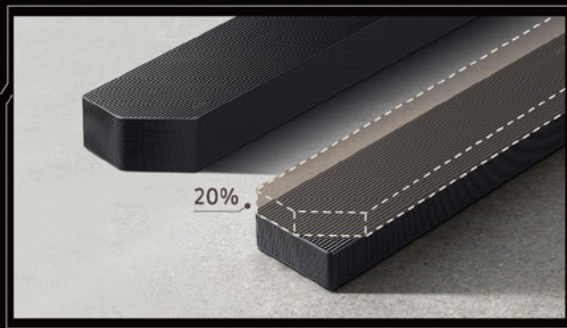

輕薄美學 主體減少 20%

纖薄機身設計，打造簡約空間環境，同時可呈現清晰語音對話人聲，滿足視覺與聽覺雙重饗宴。