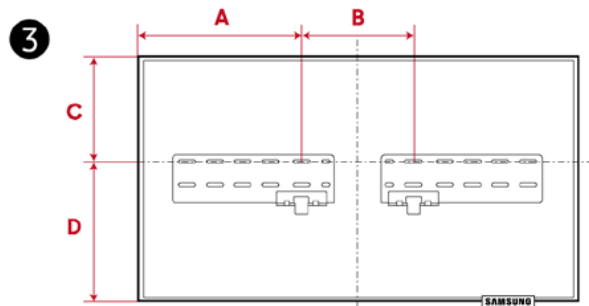

零間隙壁掛 量測示意圖

*單位均為mm, ±0.5 mm

搭配示意圖	系列	尺寸	尺寸				
			A	B	C	D	E
1	QN990F	98"(內附零間隙壁掛架)	99	1980	159	1080	-
		85"	91	1694	51	1017	-
		75"	91	1475	40	901	-
2	QN900F	85"	656	580	70	1008	-
		75"	645	380	98	855	-
		65"	533	380	70	755	-
2	QN90F	98"	797	590	188	1061	-
		85"	657	580	70	1008	-
		75"	646	380	95	859	-
		65"	534	380	65	760	-
		55"	524	180	90	612	-
2	QN87D	65"	534	380	65	760	-
		85"	657	580	61	1023	-
2	QN85F	75"	646	380	77	883	-
		65"	534	380	67	763	-
		55"	524	180	83	625	-
2	QN80F	100"	820	590	172	1098	-
		85"	661	580	207	878	-
2	QN70F	75"	649	380	110	848	-
		65"	536	380	115	715	-
		55"	527	180	117	590	-
		83"	118	1610	70	982	-
1	S95F/S95D	77"	121	1475	168	812	-
		65"	96	1254	68	757	-
		55"	96	1035	36	666	-
		65"	584	280	388	438	-
3	S90F	55"	474	280	264	438	-
		65"	584	280	293	538	-
3	S85F	55"	473	280	169	538	-
		85"	659	580	107	879	-
		75"	647	380	130	830	-
2	Q7F	65"	534	380	83	748	-
		55"	525	180	68	641	-
		98"	796	590	208	1037	-
1	LS03FW (內附零間隙壁掛架)	75"	288	1107	131	830	-
		65"	204	1050	121	712	-
		50"	217	690	80	566	-
4	LS03C (內附壁掛螺絲)	32"	582	277	73	72	72

*尺寸及規格如有變更恕不另行通知，顯示尺寸皆為近似值。*產品圖僅為示意，實際以實機為準。