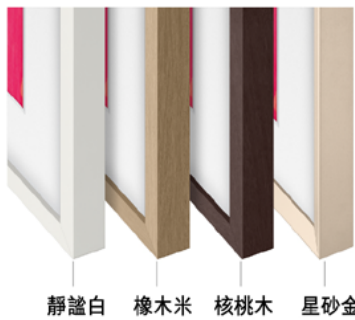

美型連接線

VG-SOCR15/ZA

- 長度 15m，適用於 50" LS03F

VG-SOCC05/ZW

- 長度 5m，適用於 S95F/S95D 系列機種

數位調諧器

VG-SBTC1A/ZW

- 適用於 F 系列智慧顯示器機種

磁吸式視訊攝影機

內附 USB Type C 連接線 (USB 2.0)、USB-C 轉 A 轉換頭、鏡頭蓋

VG-STCBU2K/ZW

- 適用於 2025 / 2024 年全系列機種、The Frame、The Serif
- 解析度 1920 X 1080，30fps (FHD)
- 內建自動照明校正功能
- 支援 Windows 8.1 與 Mac OS 10.10 以上系統版本

Smart Things 分享器

VG-STDB10A/ZW

- 適用於 98" DU9000、Q7F 系列機種
- 通訊範圍：ZigBee 3.0
- 頻率範圍：2400 MHz~2480 MHz