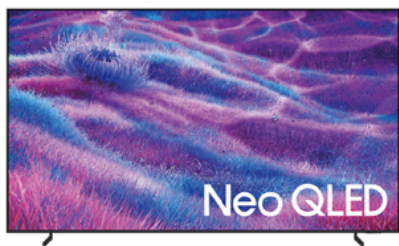

QN85F 85" / 75" / 65" / 55"

AI 無腦模式

AI 技術能即時分析影像與音訊內容，開啟 AI 無腦模式時，能自動偵測環境而優化調整，也可依據個人喜好自訂色彩、亮度與對比，從此一鍵搞定不動腦。

超能動態加速器 144 Hz

三星動態更新技術，最高支援 4K 144 Hz VRR 可變更新率，減少延遲與動作模糊，提供流暢不撕裂的影像體驗。

QN80F 100"

超大尺寸影像強化器

三星獨家大尺寸影像處理技術，透過提升影像清晰度、加強暗部表現與減少畫面雜訊，完美解決大螢幕造成的模糊影像痛點，以絕佳的清晰與高對比影像，在家也能享受劇院級的視覺體驗。