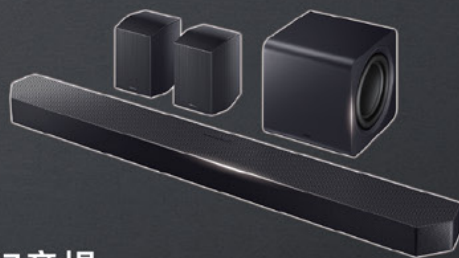

Samsung AI 音效

透過螢幕最新 AI 晶片處理器，發展 AI 智慧演算學習模組，分析聲源，妥善分配各單體，打造 3D 立體 AI 魔幻音場，創造家庭劇院新境界。

全面進化 精巧 震撼全場

嶄新設計！重低音體積減少 58%，並升級雙驅動式低音單體，小巧外型卻保有渾厚強勁低音表現。

Q990F

旗艦款 Soundbar 真實 11.1.4 聲道

*內附後環繞喇叭(不含腳架)。

真實天空環繞聲道