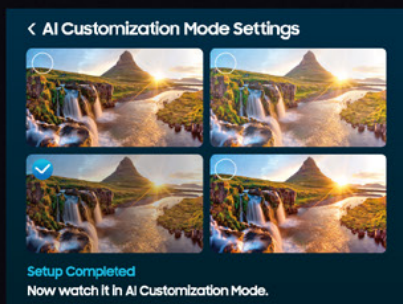

AI 無腦模式 NEW

最懂你的 AI 腦！全新 AI 無腦模式，能自動偵測影像與外在環境，提供最佳化的影像畫質；在「電影 / 運動 / 一般」的 AI 自訂模式下，還可依照喜好設定色彩、亮度與對比，輕鬆獲得精采絕倫觀影體驗，一鍵搞定不動腦。

*影音串流與隨選影片服務，可能因其政策與條款無法適用此功能。支援功能可能因智慧顯示器系列與型號有所差異。