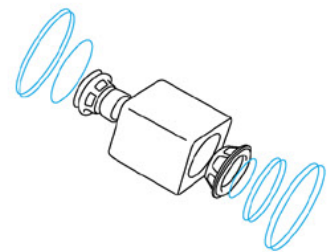

6.5 吋無線重低音 美型震撼

6.5 吋重低音喇叭單體搭配 8 吋被動輻射器，帶動低音震幅，兼具聲音表現平衡，展現出其寬廣度。