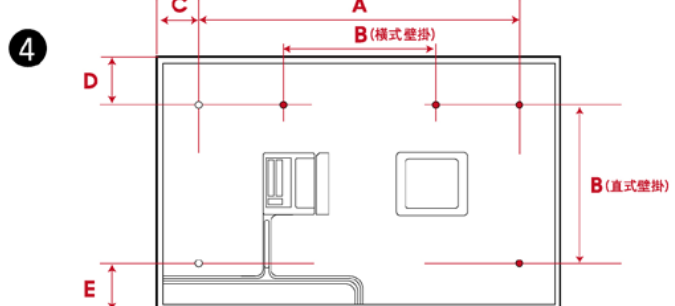

零間隙壁掛 量測示意圖

*單位均為mm, ±0.5 mm

搭配示意圖	系列	尺寸	尺寸				
			A	B	C	D	E
1	QN990F	98"(內附零間隙壁掛架)	99	1980	159	1080	-
		85"	91	1694	51	1017	-
		75"	91	1475	40	901	-
2	QN900F	85"	656	580	70	1008	-
		75"	645	380	98	855	-
		65"	533	380	70	755	-
2	QN90F	98"	797	590	188	1061	-
		85"	657	580	70	1008	-
		75"	646	380	95	859	-
		65"	534	380	65	760	-
		55"	524	180	90	612	-
2	QN87D	65"	534	380	65	760	-
		85"	657	580	61	1023	-
2	QN85F	75"	646	380	77	883	-
		65"	534	380	67	763	-
		55"	524	180	83	625	-
2	QN80F	100"	820	590	172	1098	-
		85"	661	580	207	878	-
2	QN70F	75"	649	380	110	848	-
		65"	536	380	115	715	-
		55"	527	180	117	590	-
		83"	118	1610	70	982	-
1	S95F/S95D	77"	121	1475	168	812	-
		65"	96	1254	68	757	-
		55"	96	1035	36	666	-
		65"	584	280	388	438	-
3	S90F	55"	474	280	264	438	-
		65"	584	280	293	538	-
3	S85F	55"	473	280	169	538	-
		85"	659	580	107	879	-
		75"	647	380	130	830	-
2	Q7F	65"	534	380	83	748	-
		55"	525	180	68	641	-
		98"	796	590	208	1037	-
1	LS03FW (內附零間隙壁掛架)	75"	288	1107	131	830	-
		65"	204	1050	121	712	-
		50"	217	690	80	566	-
4	LS03C (內附壁掛螺絲)	32"	582	277	73	72	72

*尺寸及規格如有變更恕不另行通知，顯示尺寸皆為近似值。*產品圖僅為示意，實際以實機為準。