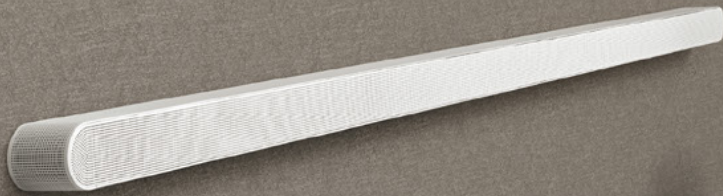

Ultra Slim Soundbar

超乎美型 震撼音場

S800D / S801D