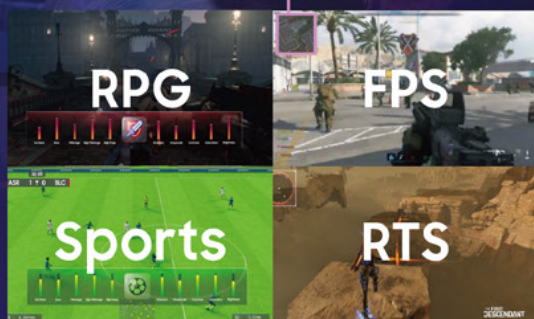

遊戲王者 飆速快感

AI 隊友神助攻！AI 風馳電掣的深度運算，搭配最高 4K 240 Hz VRR 高更新率與 GameBar 遊戲工具列，賦予流暢不撕裂的畫面影像，馳騁沉浸式遊戲世界。

迷你地圖放大

AI 遊戲助理

AI 神隊友！運用 AI 風馳電掣速度完成高強度運算，能自動辨識 PC 遊戲在內的各種遊戲類型，不僅自動帶入最適合的遊戲設定，更精準偵測遊戲中的迷你地圖位置，即時掌握瞬息萬變的遊戲實況，為每個關鍵時刻神助攻。