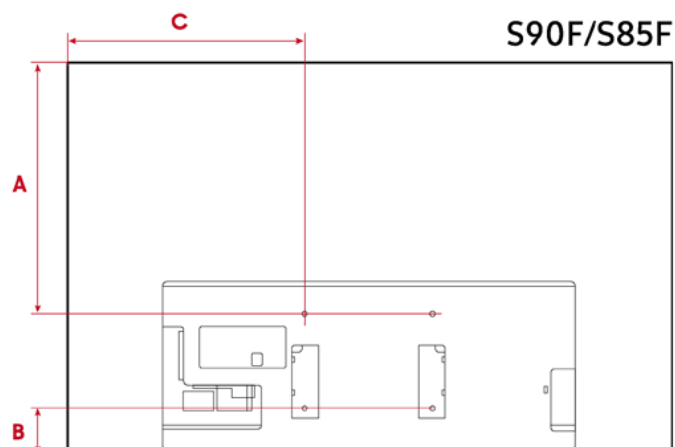

WMN-D90EB/ZW

- 安全承重：90 KG
- 適用於 98"QN90F、100"QN80F、98"DU9000
- 智慧顯示器與牆面距離約 10.3 mm，視牆面與安裝情形而異

藝術展架

VG-SESB11K/ZW

- 適用於 65"/55"/50" QN90F 及 Q7F、65"/55" QN85F 及 QN70F 及 S95F、65" QN900F 及 QN87D 及 LS03FW、50"LS03F 系列機種

*本頁配件皆為另外單獨販售，且不含機體本身，圖片僅供參考，以實品為主。

壁掛孔 量測示意圖

*單位均為mm，±0.5 mm

系列	尺寸	尺寸			
		A	B	C	VESA
QN990F	98"	313.9	521.0	786.8	600 X 400
	85"	200.2	466.9	638.7	600 X 400
	75"	190.0	450.8	627.6	400 X 300
QN900F	85"	226.6	457.8	651.7	600 X 400
	75"	251.3	303.3	638.3	400 X 400
	65"	223.7	303.2	526.0	400 X 300
QN90F	98"	343.9	504.0	791.1	600 X 400
	85"	220.0	461.9	646.1	600 X 400
	75"	244.4	313.0	635.0	400 X 400
	65"	214.5	314.4	523.4	400 X 300
QN87D	55"	239.3	266.3	513.7	200 X 200
	65"	214.5	314.4	523.4	400 X 300
QN85F	85"	210.7	472.3	646.2	600 X 400
	75"	226.1	332.1	635.1	400 X 400
	65"	216.9	312.8	523.4	400 X 300
	55"	232.1	274.3	513.8	200 X 200
QN80F	100"	328.3	545.1	814.9	600 X 400
QN70F	85"	356.3	327.2	650.8	600 X 400
	75"	260.0	297.7	638.7	400 X 400
	65"	264.5	264.7	525.9	400 X 300
	55"	266.2	239.8	516.4	200 X 200
S95D	77"	317.4	261.2	658.3	400 X 400
S95F	83"	219.9	431.4	722.1	400 X 400
	77"	317.4	261.2	658.3	400 X 400
	65"	217.3	306.7	521.8	400 X 300
	55"	160.7	240.1	412.3	400 X 300
S90F	83"	684.2	78.5	725.5	400 X 300
	77"	609.2	78.5	659.3	400 X 300
	65"	536.0	95.7	572.1	300 X 200
	55"	412.9	95.7	462.7	300 X 200
S85F	65"	442.3	187.4	573.3	300 X 200
	55"	318.6	187.6	462.3	300 X 200
Q7F	85"	356.2	328.5	648.3	600 X 400
	75"	279.4	279.3	636.4	400 X 400
	65"	233.0	297.9	524.0	400 X 300
	55"	217.1	290.1	514.7	200 X 200
	50"	155.1	288.1	457.8	200 X 200
DU9000	43"	132.5	225.2	381.4	200 X 200
	98"	364.3	479.8	790.5	600 X 400
LS03FW	75"	262.3	303.0	641.1	400 X 400
	65"	269.7	266.7	527.9	400 X 300
LS03F	50"	210.3	234.6	462.1	200 X 200