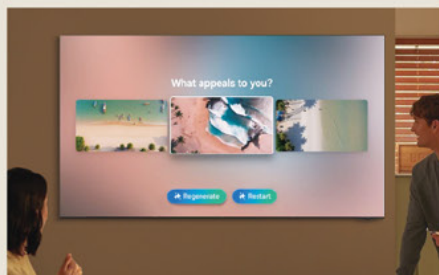

QN990F
1.3 公分纖薄機身

QN900F
星空黑全新設計

QN70F
AirSlim 纖薄機身設計

S90F
0.4 公分時尚流線設計

纖薄機身 簡約美型

全系列纖薄機身設計搭配極窄邊框，完美融入居家擺飾，打造簡約美學。

AI 生成式桌布 NEW

2025 全新 AI 生成式桌布功能，透過簡單情境提問，AI 依據所選擇的答案生成不同情境影像，隨每天的心情變化，打造專屬個人化情境氛圍。