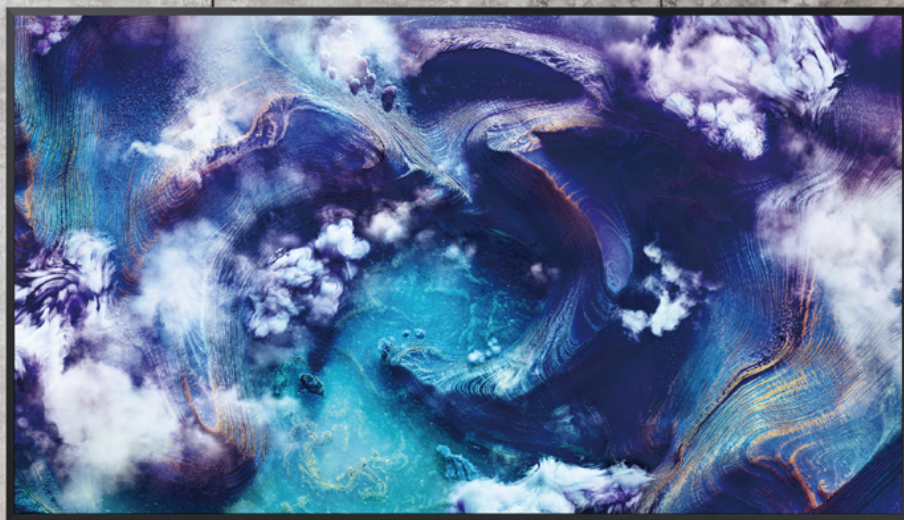

QN900F 85" / 75" / 65"

NQ8 AI 第二代高效處理器

透過 AI 深度學習，精準控制背光，增強 3D 立體效果，輔以 8K AI 影像升頻技術，結合 8K 超高解析度，創造身臨其境的立體視覺效果。

- 量子 Mini LED
- AI 無腦模式
- 立體景深強化技術 Pro
- 超能動態加速器 165 Hz

抗反光真星黑面板

獨家抗反光真星黑面板，有效降低反光與眩光畫面，從此不受大片落地窗與螢幕上的反光干擾，盡情享受絕美色彩與極致細節。

- AI 動態捕捉技術
- Dolby Atmos
- 魔幻音場
- 藝術市集

星空黑全新設計

嶄新金屬邊框設計，以深邃星空黑彰顯低調風格，絕美畫質、設計與藝術完美融合，值得細看的精心銳意之作。

*AI TV 處理器應用於全球三星電視之 AI 影像處理器。*魔幻音場需透過 HDMI 線、光纖線或 Wi-Fi 連結 Soundbar 與顯示器使用。*AirPlay2 功能僅適用於 2018 年以後上市指定機型，連接裝置需支援 iOS12.3 或 macOS 系統 10.14.5 以上版本。*4K 165 Hz 僅適用於 PC 連接內容且根據顯卡與 PC 效能而異。*規格及支援內容可能因顯示器型號與尺寸而異。