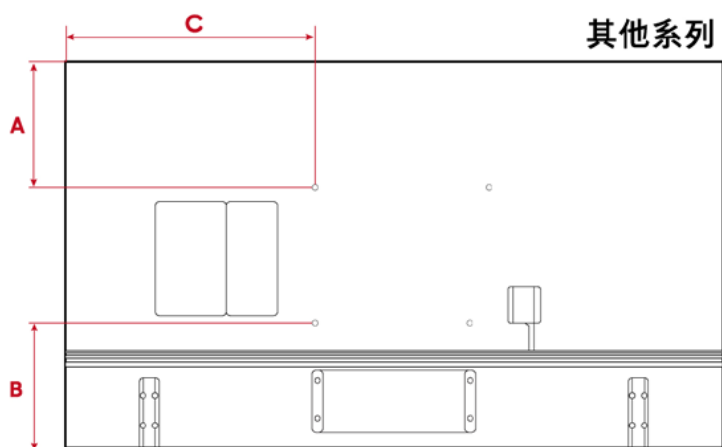

壁掛孔 量測示意圖

*單位均為mm，±0.5 mm

系列	尺寸	尺寸			
		A	B	C	VESA
QN990F	98"	313.9	521.0	786.8	600 X 400
	85"	200.2	466.9	638.7	600 X 400
	75"	190.0	450.8	627.6	400 X 300
QN900F	85"	226.6	457.8	651.7	600 X 400
	75"	251.3	303.3	638.3	400 X 400
	65"	223.7	303.2	526.0	400 X 300
QN90F	98"	343.9	504.0	791.1	600 X 400
	85"	220.0	461.9	646.1	600 X 400
	75"	244.4	313.0	635.0	400 X 400
	65"	214.5	314.4	523.4	400 X 300
QN87D	55"	239.3	266.3	513.7	200 X 200
	65"	214.5	314.4	523.4	400 X 300
QN85F	85"	210.7	472.3	646.2	600 X 400
	75"	226.1	332.1	635.1	400 X 400
	65"	216.9	312.8	523.4	400 X 300
	55"	232.1	274.3	513.8	200 X 200
QN80F	100"	328.3	545.1	814.9	600 X 400
QN70F	85"	356.3	327.2	650.8	600 X 400
	75"	260.0	297.7	638.7	400 X 400
	65"	264.5	264.7	525.9	400 X 300
	55"	266.2	239.8	516.4	200 X 200
S95D	77"	317.4	261.2	658.3	400 X 400
S95F	83"	219.9	431.4	722.1	400 X 400
	77"	317.4	261.2	658.3	400 X 400
	65"	217.3	306.7	521.8	400 X 300
	55"	160.7	240.1	412.3	400 X 300
S90F	83"	684.2	78.5	725.5	400 X 300
	77"	609.2	78.5	659.3	400 X 300
	65"	536.0	95.7	572.1	300 X 200
	55"	412.9	95.7	462.7	300 X 200
S85F	65"	442.3	187.4	573.3	300 X 200
	55"	318.6	187.6	462.3	300 X 200
Q7F	85"	356.2	328.5	648.3	600 X 400
	75"	279.4	279.3	636.4	400 X 400
	65"	233.0	297.9	524.0	400 X 300
	55"	217.1	290.1	514.7	200 X 200
	50"	155.1	288.1	457.8	200 X 200
DU9000	43"	132.5	225.2	381.4	200 X 200
	98"	364.3	479.8	790.5	600 X 400
LS03FW	75"	262.3	303.0	641.1	400 X 400
	65"	269.7	266.7	527.9	400 X 300
LS03F	50"	210.3	234.6	462.1	200 X 200

*尺寸及規格如有變更恕不另行通知，顯示尺寸皆為近似值。*產品圖僅為示意，實際以實機為準。