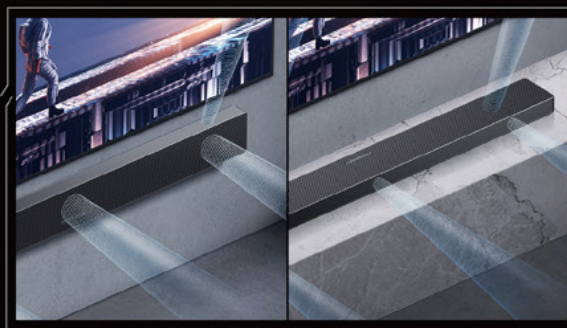

陀螺儀感測 聆聽無侷限

陀螺儀可感測擺放方式，無論桌置或壁掛，當擺放方式轉換時，向上天空聲道與前置喇叭單體可自動切換，享受 Dolby Atmos 真實天空音效，置身立體音場不受限。