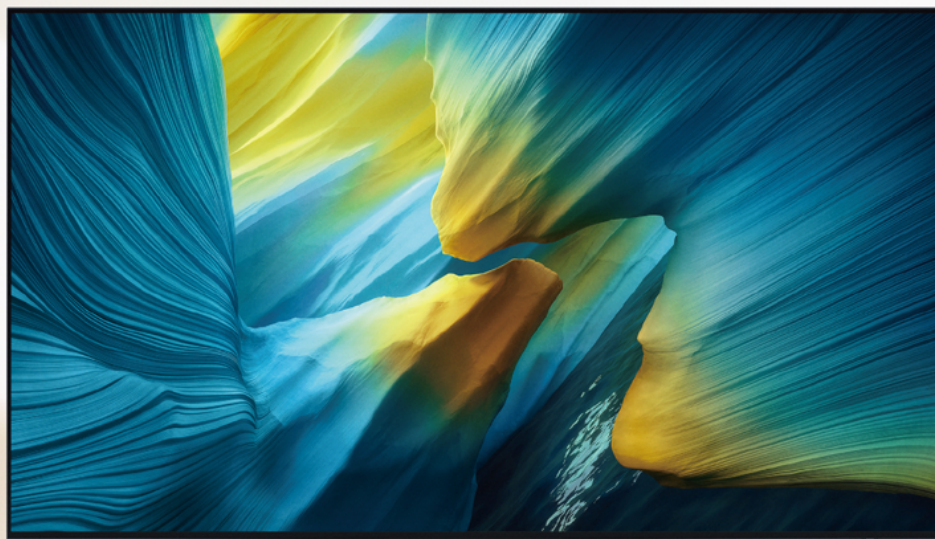

S95F 83" / 77" / 65" / 55"

NQ4 AI 第三代高效處理器

全新升級！最新 NQ4 AI 第三代高效處理器，搭載 128 個 AI 神經網路，加速影像與優化音效，開啟 AI 無腦模式的情境下，自動分析最適畫面與聲音表現，旗艦 OLED 觀影體驗值得擁有。

- AI 無腦模式
- AI HDR 精修影像 Pro
- 4K AI 影像升頻技術 Pro
- 超能動態加速器 165 Hz

抗反光真星黑面板

有別於傳統 OLED 鏡面反光，S95F 採用抗反光真星黑面板，不僅反射外來光線，灰階表現更臻出彩，大幅降低反光與倒影的視覺干擾，即刻改寫黑色定義。

- Dolby Atmos
- 魔幻音場
- Pantone 色彩認證
- 美型集線器

OLED HDR Pro

OLED HDR Pro 亮度較以往提升 70%，亮變得更亮、暗變得更暗，對比度更加顯著，打造迄今最佳 OLED 絕佳畫質。

*產品圖適用於 77" / 65" / 55"。

*AI TV 處理器應用於全球三星電視之 AI 影像處理器。*魔幻音場需透過 HDMI 線、光纖線或 Wi-Fi 連結 Soundbar 與顯示器使用。*AirPlay2 功能僅適用於 2018 年以後上市指定機型，連接裝置需支援 iOS12.3 或 macOS 系統 10.14.5 以上版本。*4K 165 Hz 僅適用於 PC 連接內容且根據顯卡與 PC 效能而異。*HDR 指數根據內部測試標準，可能因觀看環境或特殊情形而不同。*規格及支援內容可能因顯示器型號與尺寸而異。