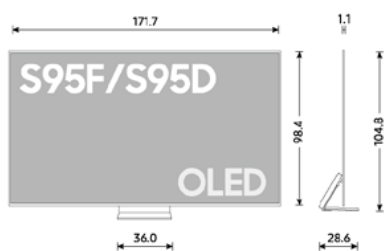

*尺寸及規格如有變更恕不另行通知，顯示尺寸皆為近似值。*產品圖僅為示意，實際以實機為準。

零間隙壁掛 量測示意圖

*單位均為mm, ±0.5 mm

搭配示意圖	系列	尺寸	尺寸				
			A	B	C	D	E
1	QN990F	98"(內附零間隙壁掛架)	99	1980	159	1080	-
		85"	91	1694	51	1017	-
		75"	91	1475	40	901	-
2	QN900F	85"	656	580	70	1008	-
		75"	645	380	98	855	-
		65"	533	380	70	755	-
2	QN90F	98"	797	590	188	1061	-
		85"	657	580	70	1008	-
		75"	646	380	95	859	-
		65"	534	380	65	760	-
		55"	524	180	90	612	-
2	QN87D	65"	534	380	65	760	-
		85"	657	580	61	1023	-
2	QN85F	75"	646	380	77	883	-
		65"	534	380	67	763	-
		55"	524	180	83	625	-
2	QN80F	100"	820	590	172	1098	-
		85"	661	580	207	878	-
2	QN70F	75"	649	380	110	848	-
		65"	536	380	115	715	-
		55"	527	180	117	590	-
		83"	118	1610	70	982	-
1	S95F/S95D	77"	121	1475	168	812	-
		65"	96	1254	68	757	-
		55"	96	1035	36	666	-
		65"	584	280	388	438	-
3	S90F	55"	474	280	264	438	-
		65"	584	280	293	538	-
3	S85F	55"	473	280	169	538	-
		85"	659	580	107	879	-
		75"	647	380	130	830	-
2	Q7F	65"	534	380	83	748	-
		55"	525	180	68	641	-
		98"	796	590	208	1037	-
1	LS03FW (內附零間隙壁掛架)	75"	288	1107	131	830	-
		65"	204	1050	121	712	-
		50"	217	690	80	566	-
4	LS03C (內附壁掛螺絲)	32"	582	277	73	72	72

*尺寸及規格如有變更恕不另行通知，顯示尺寸皆為近似值。*產品圖僅為示意，實際以實機為準。

尺寸表

77"

75"

65"

尺寸表

65"

55"