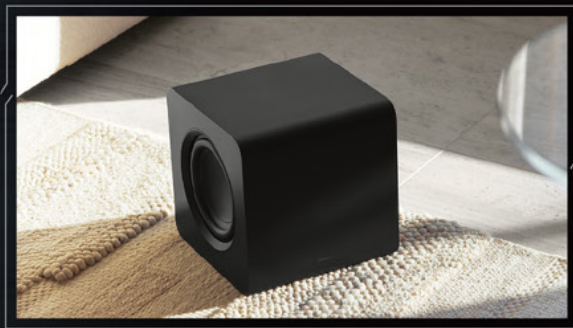

桌置壁掛 随心配置 **NEW**

可依居家空間靈活擺放，壁掛時可貼平壁面，展現室內設計美感。

*壁掛距離視後方訊號埠、牆面等安裝情況而異。

陀螺儀感測 聆聽無侷限

陀螺儀可感測擺放方式，無論桌置或壁掛，當擺放方式轉換時，向上天空聲道與前置喇叭單體可自動切換，享受 Dolby Atmos 真實天空音效，置身立體音場不受限。

全新聲級 重低音再進化 **NEW**

全新搭載 6.5 吋重低音喇叭單體與搭配 8 吋被動輻射器，讓低音表現更臻深沉渾厚，完整享受精彩劇院級音效。