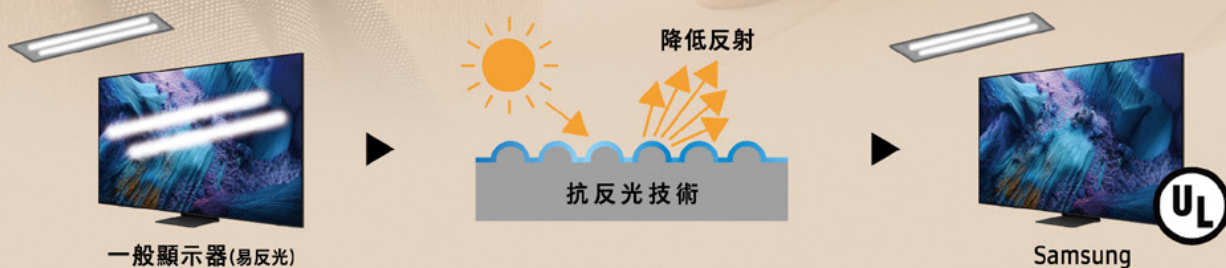

抗反光護眼 AI 升級

全面升級！獨家抗反光技術與最新 AI 科技，自動調節畫面亮度，不受光線與倒影影響，賦予舒適的觀影體驗。

業界領先 抗反光技術

抗反光真星黑面板

2025 年 Neo QLED 及 OLED 系列搭載抗反光真星黑面板，大幅降低畫面反光與倒影所帶來的視覺干擾，從此不間斷的享受沉浸式影音娛樂。

抗反光消光黑面板

The Frame Pro / The Frame / The Serif 獨家抗反光面板技術，不僅無眩光還原真實色彩，更清晰刻劃影像與細節，讓藝術家名作躍然眼前。