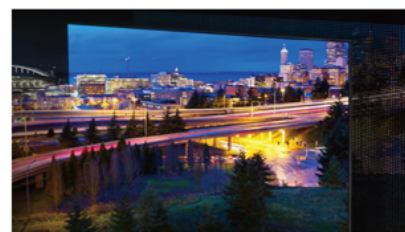

OLED HDR Pro

OLED HDR Pro 亮度較以往提升 70%，亮變得更亮、暗變得更暗，對比度更加顯著，打造迄今最佳 OLED 絕佳畫質。