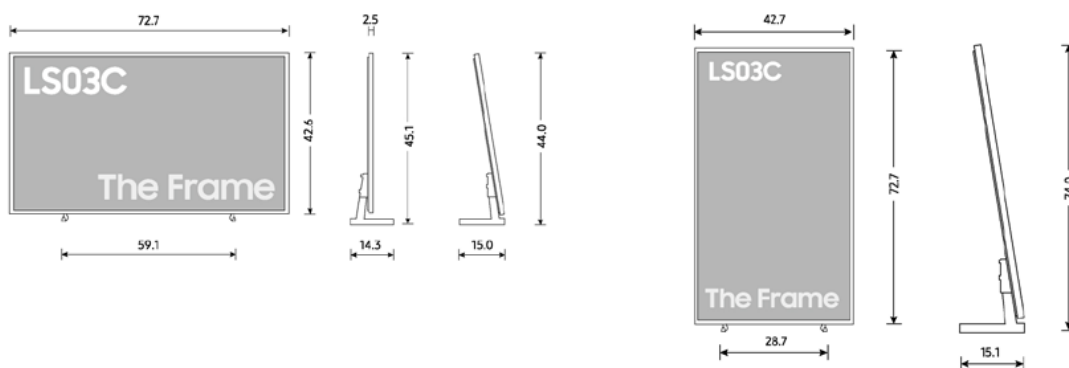

50"

43"

32"

最佳觀影距離

*圖片僅為示意，實際產品尺寸規格以實機為準。*觀影距離僅為建議，實際使用情況為主。