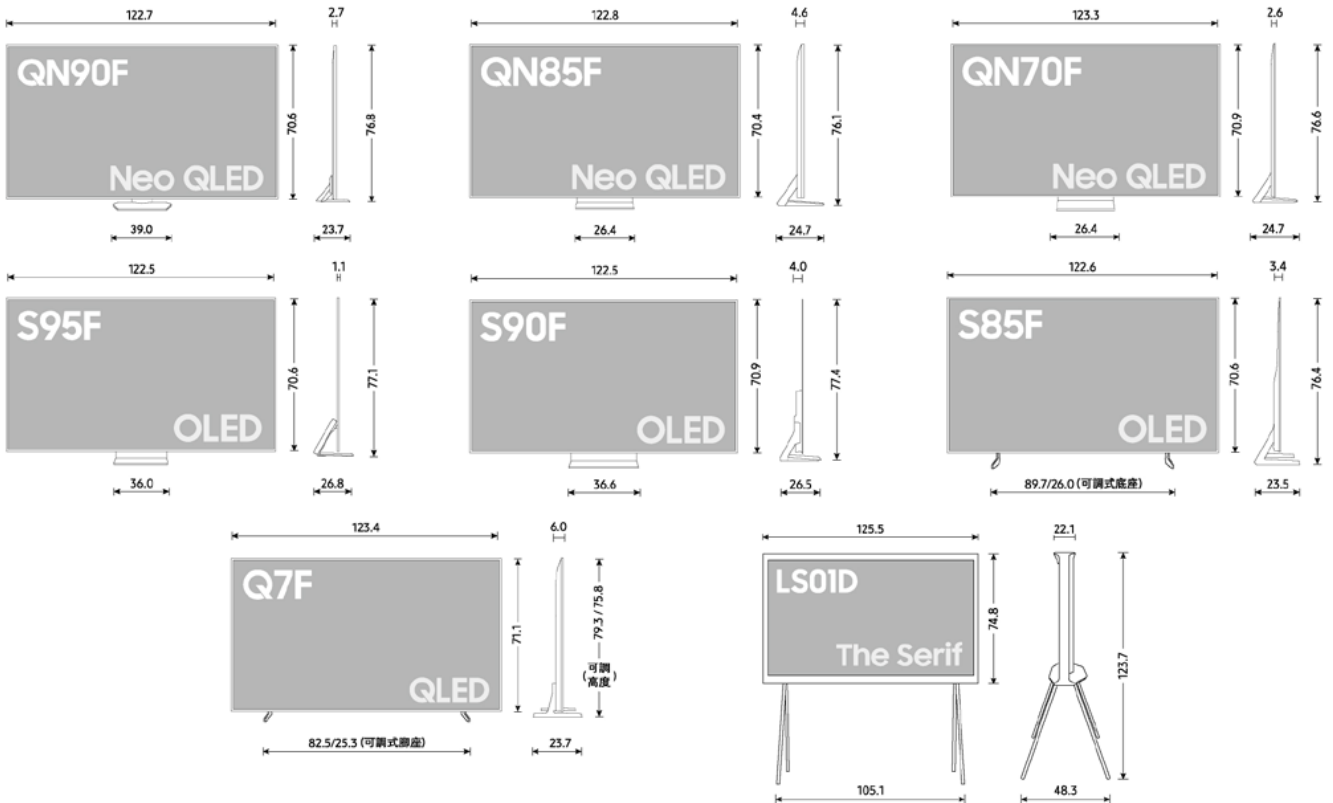

*尺寸及規格如有變更恕不另行通知，顯示尺寸皆為近似值。*產品圖僅為示意，實際以實機為準。

尺寸表

77"

75"

65"

尺寸表

65"

55"