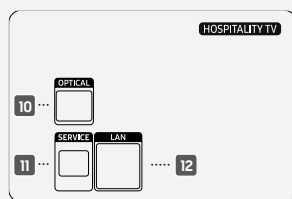

# Bản vẽ kỹ thuật

\* Thông tin kết nối Inlay thực tế và kích thước khả dụng có thể khác nhau tùy theo khu vực và kiểu máy. Vui lòng kiểm tra kỹ với quản lý khu vực của bạn trước khi giới thiệu sản phẩm.

## Khớp nối

1  
2  
3  
4  
5  
6  
7  
8  
9

- |                         |                  |                 |
|-------------------------|------------------|-----------------|
| 1 CỔNG USB (5V 0.5A)    | 6 CỔNG HDMI IN 2 | 11 CỔNG SERVICE |
| 2 USB (HDD 5V1A)        | 7 CỔNG HDMI IN 1 | 12 CỔNG LAN     |
| 3 TAI NGHE-ID           | 8 CỔNG DATA      |                 |
| 4 TAI NGHE              | 9 CỔNG ANT IN    |                 |
| 5 CỔNG HDMI IN 3 (eARC) | 10 CỔNG OPTICAL  |                 |