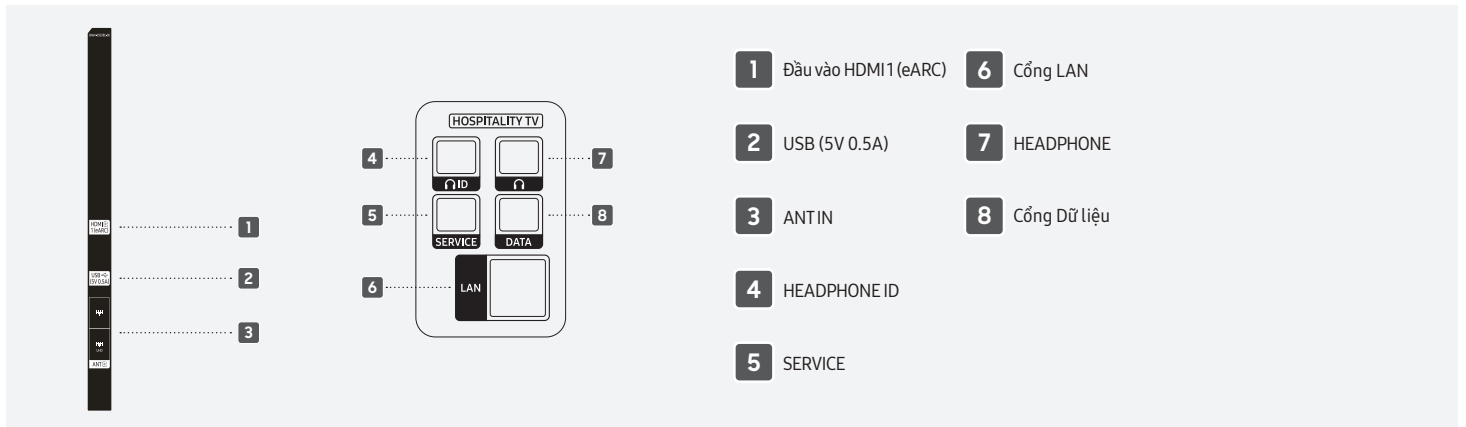

# Bản vẽ kỹ thuật

43"

50"

55"

65"

75"

## Cổng kết nối (Hàn Quốc)

## Cổng kết nối (Đông Nam Á)