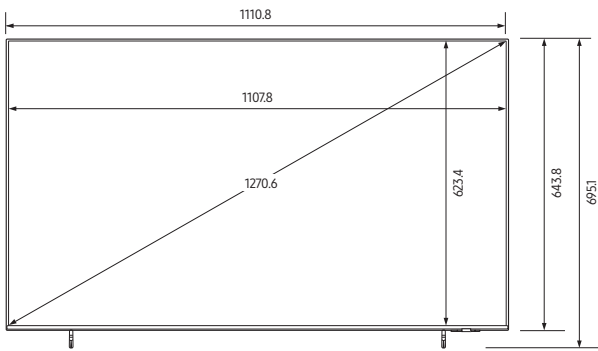

Bản vẽ kỹ thuật

43"

50"

55"

65"