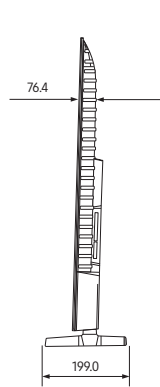

Bản vẽ kỹ thuật

43"

50"

55"

65"