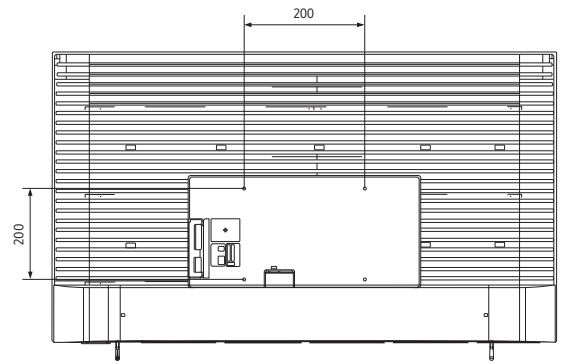

Bản vẽ kỹ thuật

43"

50"

55"

65"