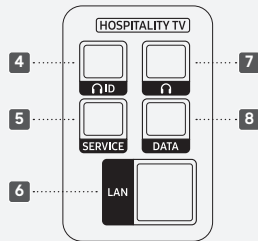

* Số liệu có thể thay đổi tùy theo khu vực.

Bản vẽ kỹ thuật

43"

50"

55"

65"

75"

Cổng kết nối (Đông Nam Á)

- 1 HDMI IN1 (eARC)
- 2 USB (5V 0.5A)
- 3 ANTIN
- 4 HEADPHONE ID
- 5 SERVICE
- 6 LAN
- 7 HEADPHONE
- 8 DATA

Về Công ty TNHH Samsung Electronics

Công ty TNHH Samsung Electronics truyền cảm hứng cho thế giới và định hình tương lai bằng những ý tưởng và công nghệ đột phá. Công ty đang tái định nghĩa các lĩnh vực TV, điện thoại thông minh, thiết bị đeo, máy tính bảng, thiết bị gia dụng kỹ thuật số, thiết bị y tế, hệ thống mạng, cùng các giải pháp bán dẫn và đèn LED. Để cập nhật tin tức mới nhất, vui lòng truy cập Samsung Newsroom tại news.samsung.com.