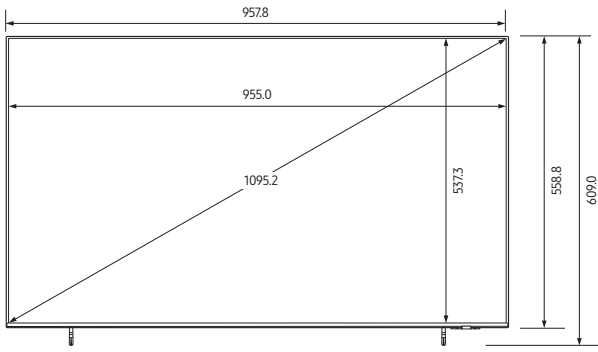

Bản vẽ kỹ thuật

43"