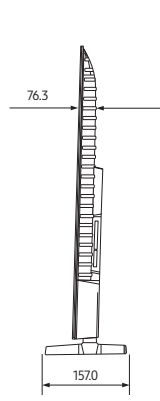

Bản vẽ kỹ thuật

43"