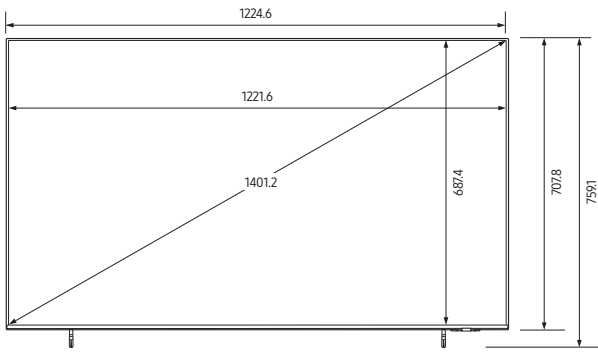

* Số liệu có thể thay đổi tùy theo khu vực.

Bản vẽ kỹ thuật

43"

50"

55"

65"

75"

Cổng kết nối (Đông Nam Á)