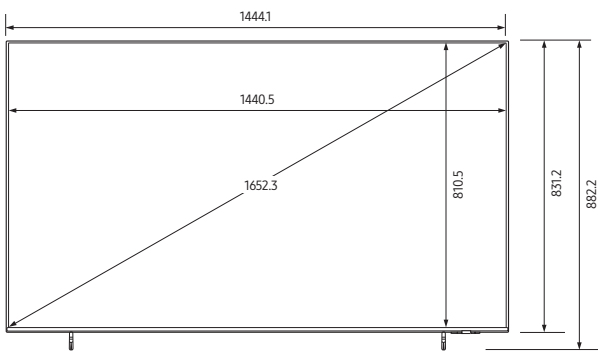

* Số liệu có thể thay đổi tùy theo khu vực.

Bản vẽ kỹ thuật

43"

50"

55"

65"

75"

Cổng kết nối (Đông Nam Á)