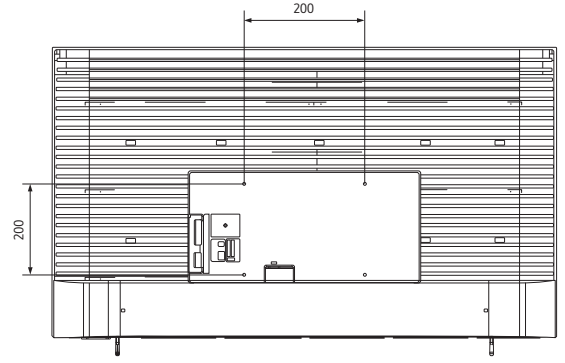

Bản vẽ kỹ thuật

43"