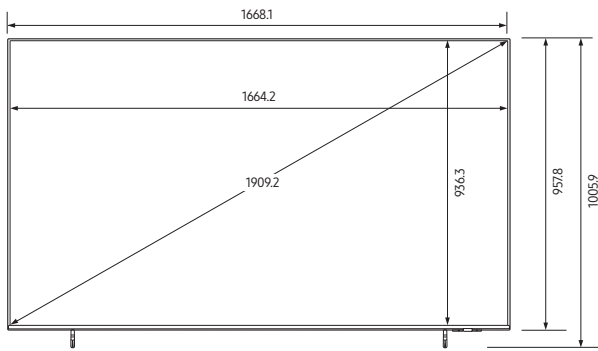

* Số liệu có thể thay đổi tùy theo khu vực.

Bản vẽ kỹ thuật

43"

50"

55"

65"

75"

Cổng kết nối (Đông Nam Á)