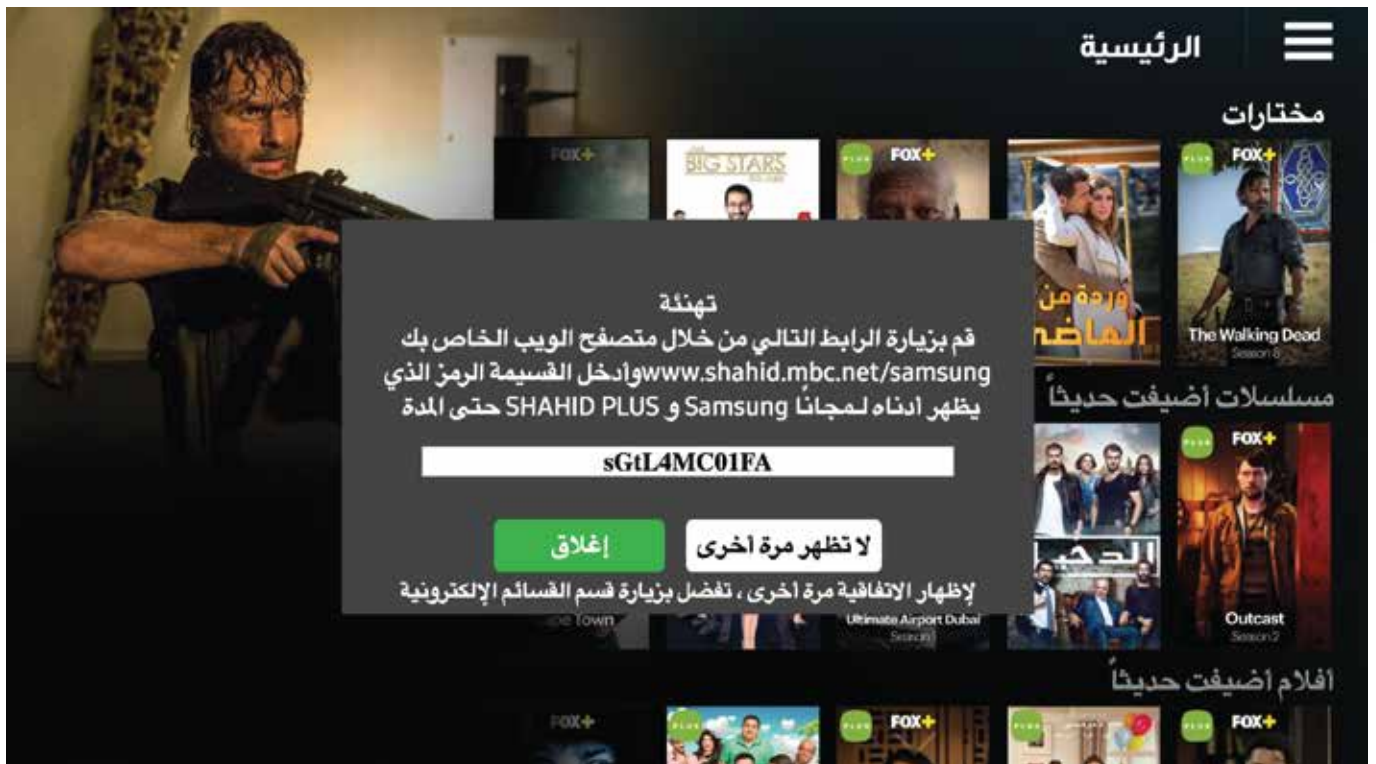

# خطوات التحصيل

1. اضغط على رمز تطبيق شاهد الظاهر على شاشة التلفزيون.

2. احصل على رمز القسيمة الظاهر على شاشة التلفزيون.

3. ادخل موقع شاهد الإلكتروني، ثم سجّل بياناتك وأدخل رمز القسيمة.

4. اضغط على زر تحصيل القسيمة، واستمتع بمشاهدة المسلسلات والأفلام المفضلة لديك!