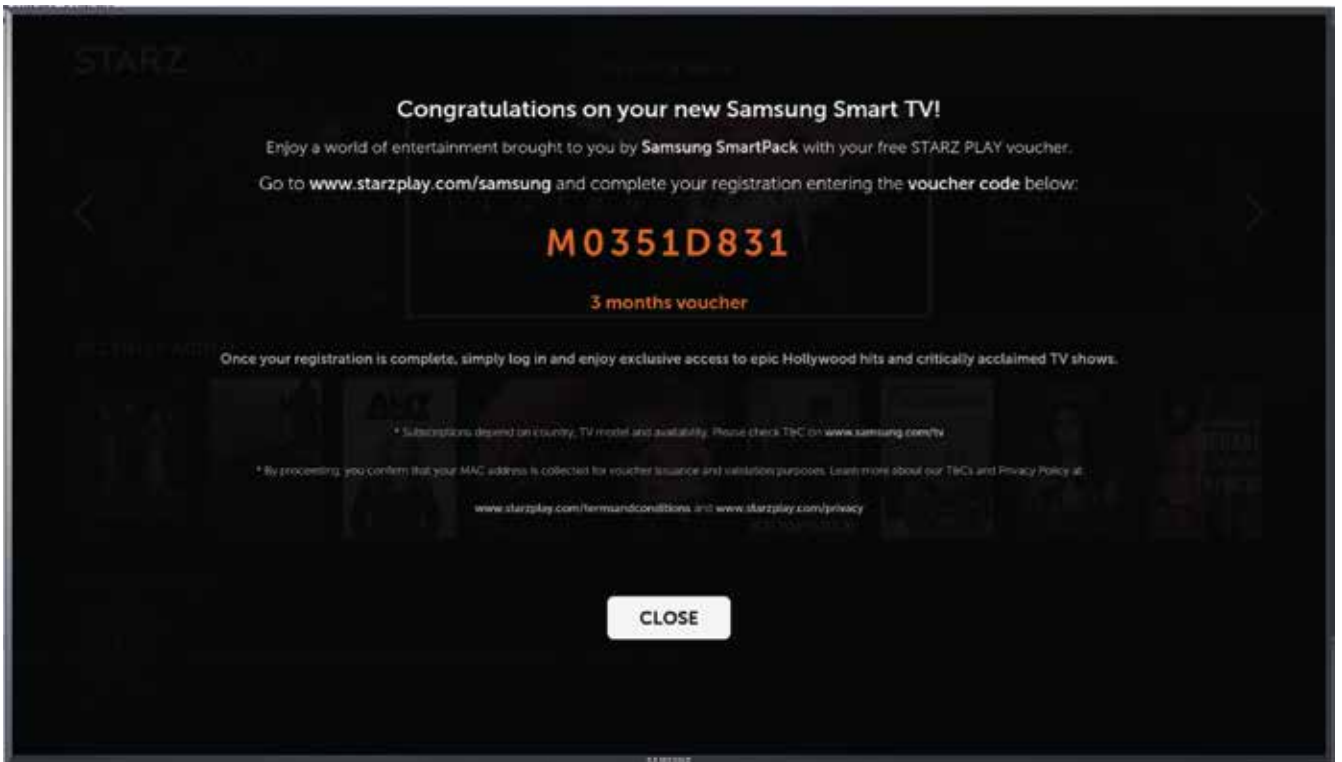

خطوات التحصيل

1. اضغط على رمز تطبيق ستارز بلاي الظاهر على شاشة التلفزيون

2. احصل على رمز القسيمة الظاهر على شاشة التلفزيون

3. ادخل موقع ستارز بلاي الإلكتروني، ثم سجّل بياناتك وأدخل رمز القسيمة.

4. اضغط على زر تحصيل القسيمة، واستمتع بمشاهدة المسلسلات والأفلام المفضلة لديك!