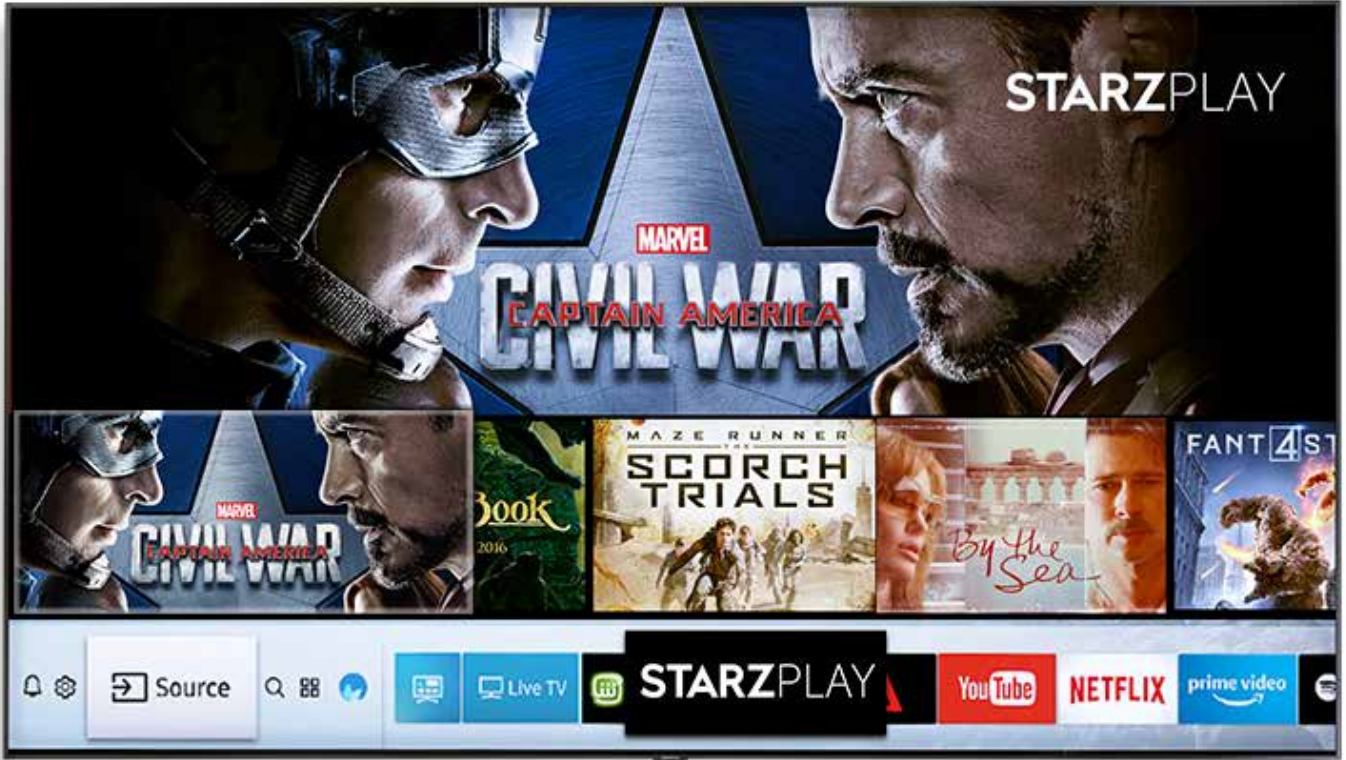

خطوات التحصيل

1. اضغط على رمز تطبيق ستارز بلاي الظاهر على شاشة التلفزيون

2. احصل على رمز القسيمة الظاهر على شاشة التلفزيون

3. ادخل موقع ستارز بلاي الإلكتروني، ثم سجّل بياناتك وأدخل رمز القسيمة.

4. اضغط على زر تحصيل القسيمة، واستمتع بمشاهدة المسلسلات والأفلام المفضلة لديك!