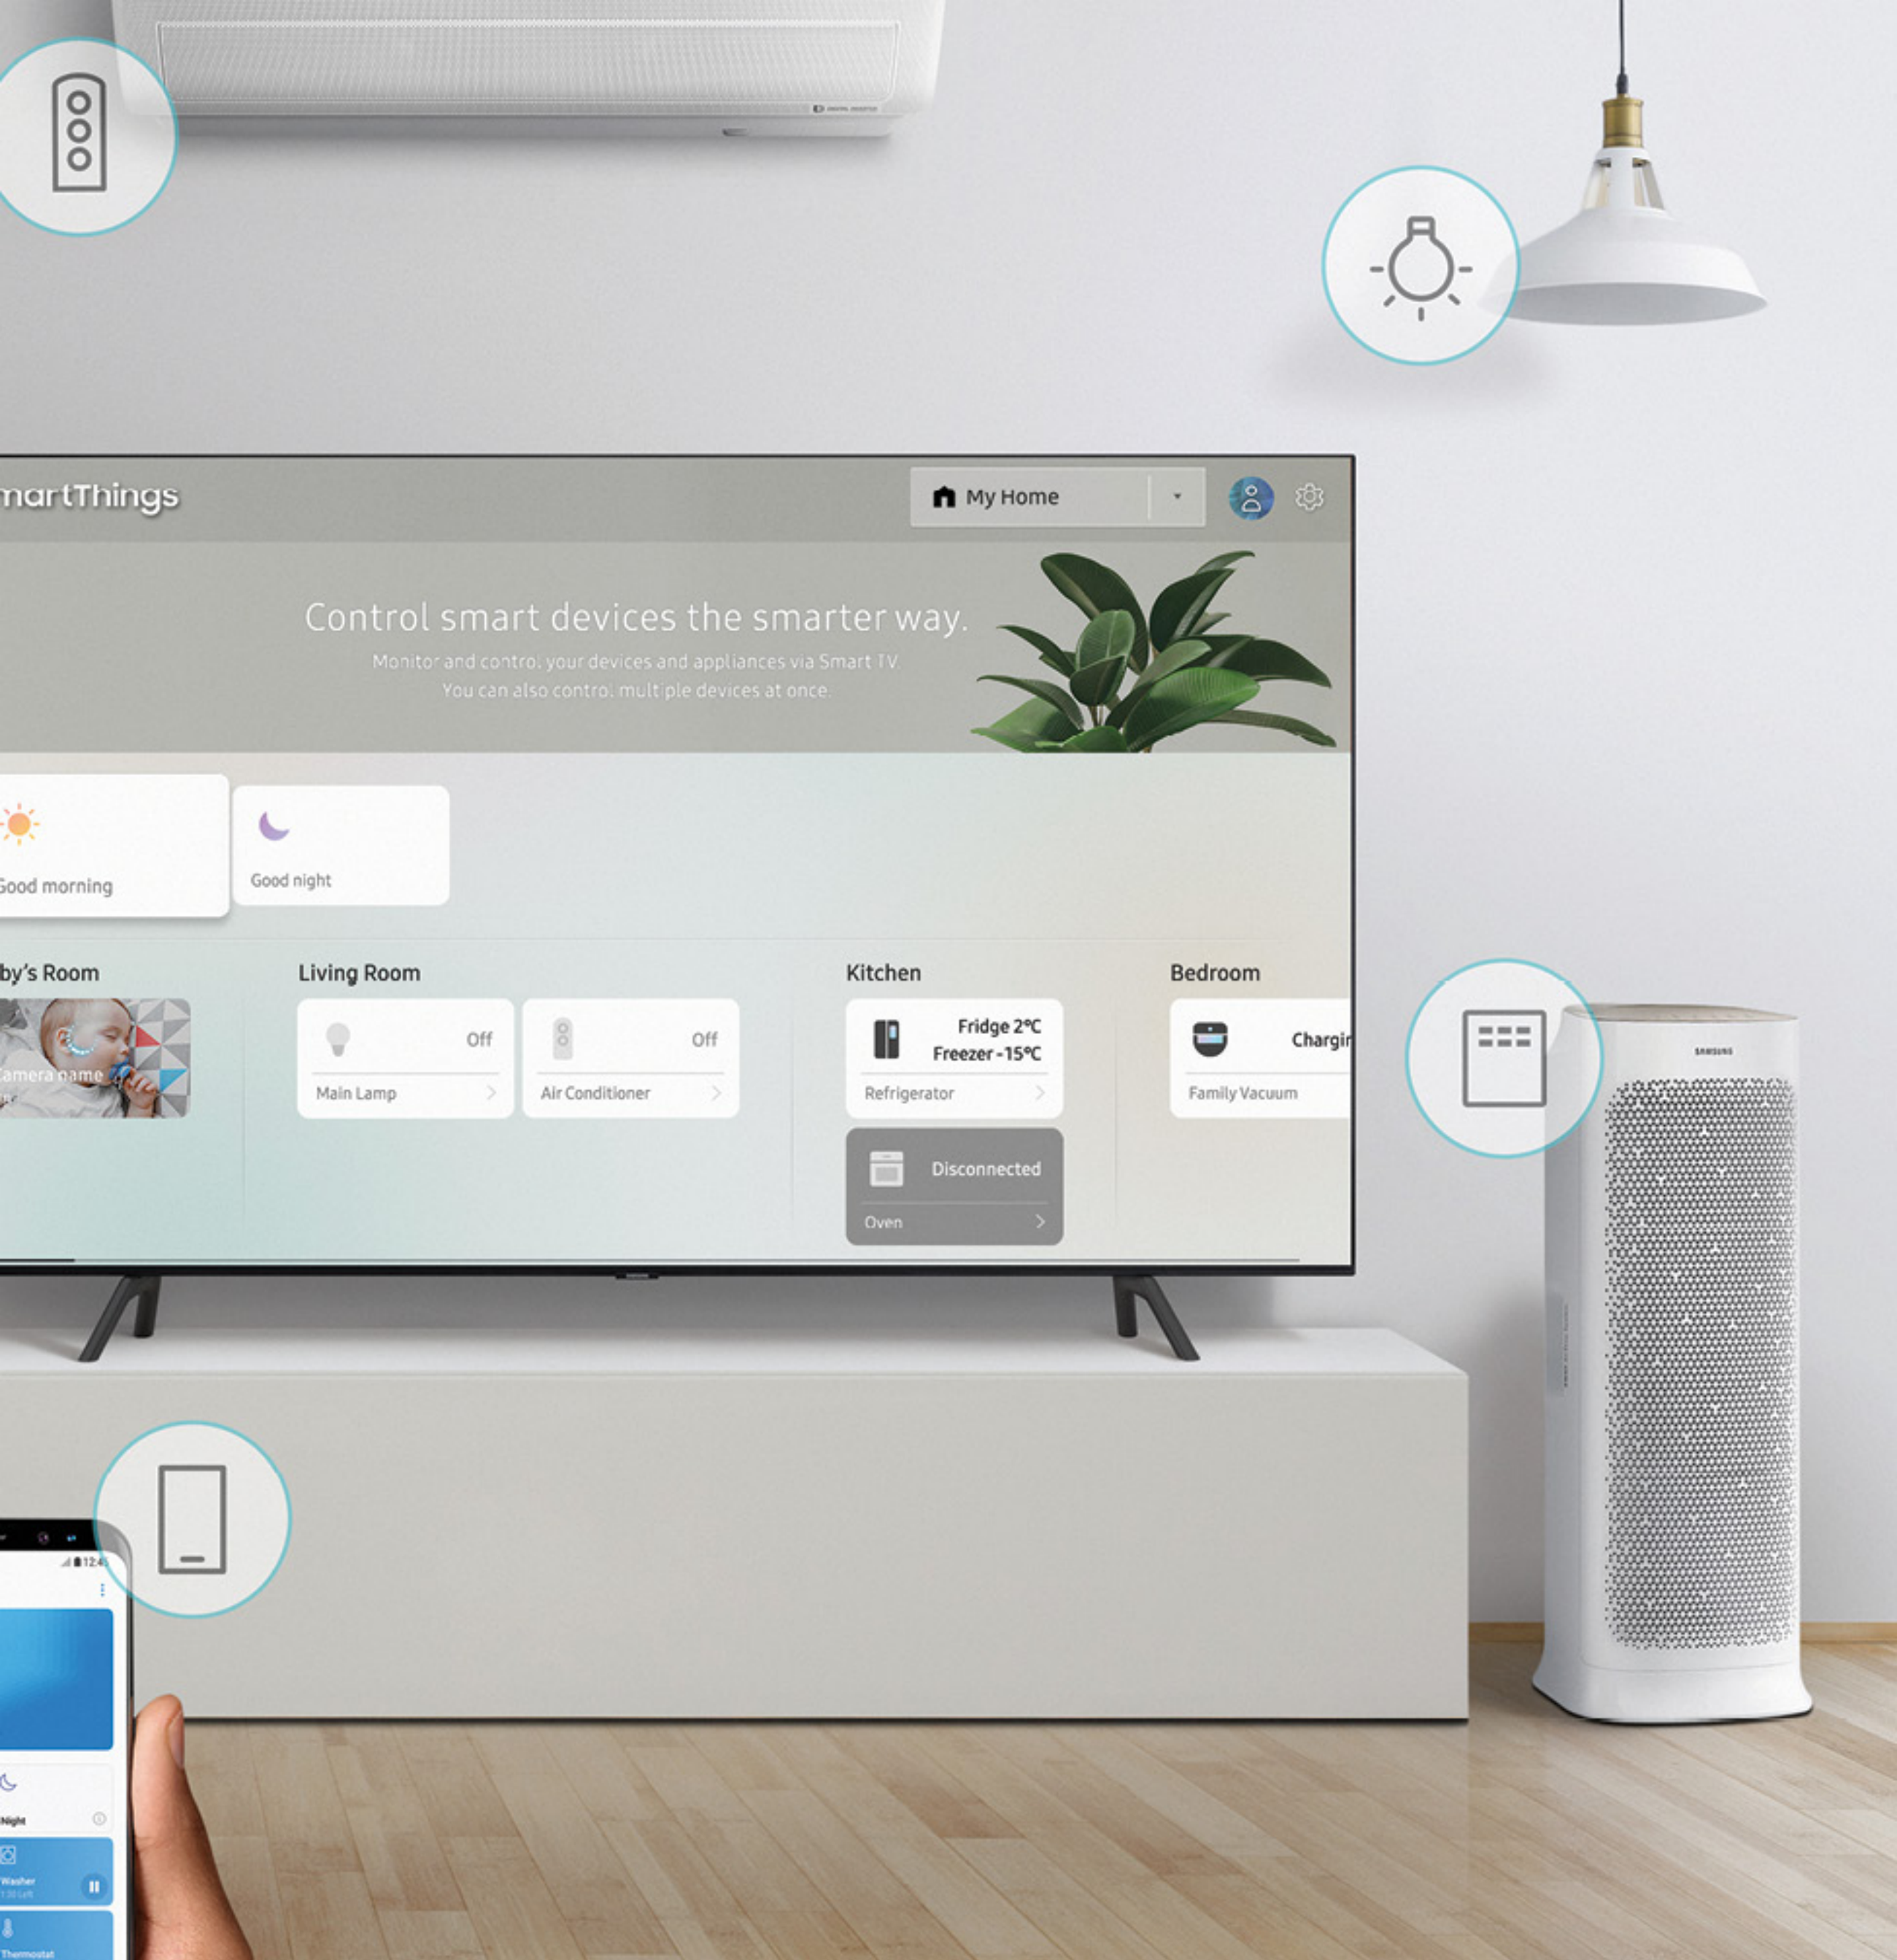

Направи живота си по-свързан

Телевизорите Samsung работят безпроблемно с Airplay и всяко устройство, което се поддържа от SmartThings. Използвай телевизора, за да управляваш дома си с гласови команди, дори когато си почиваш на дивана.