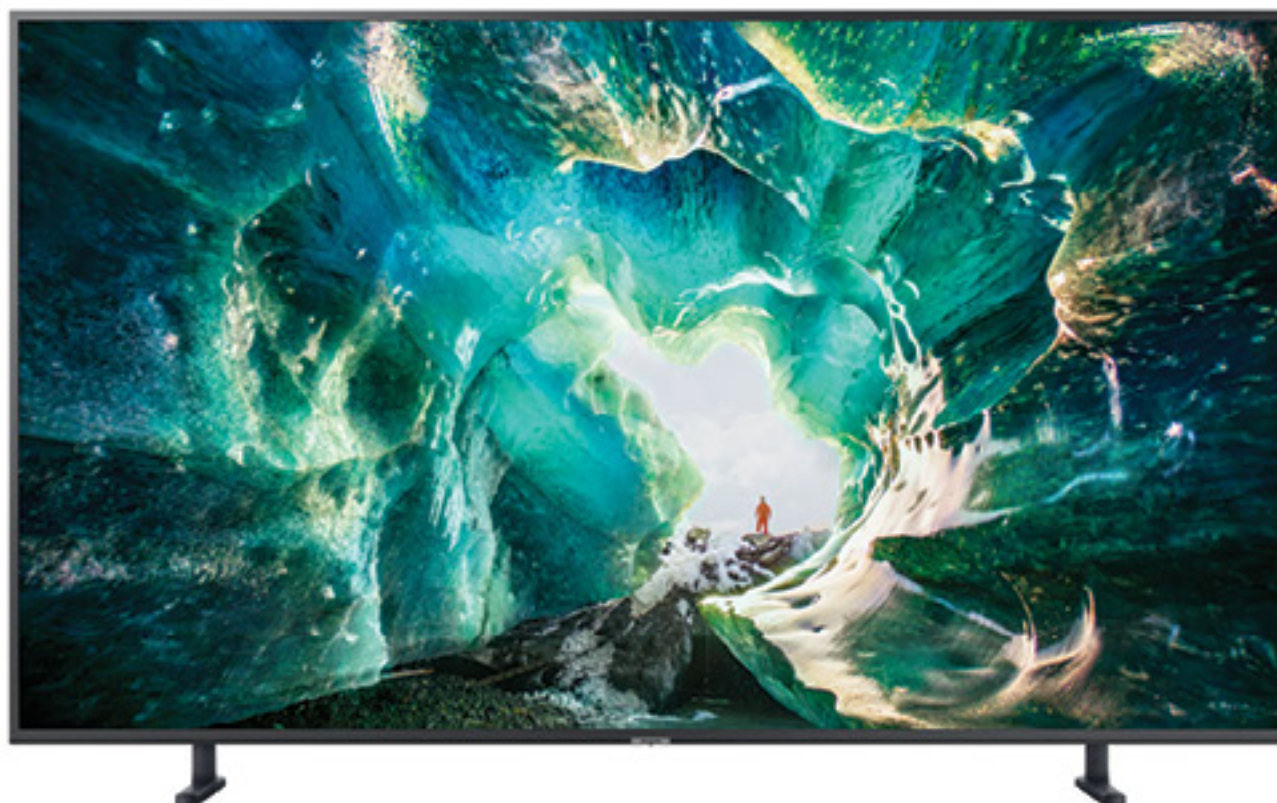

ДИЗАЙН
New Edge Design
Slim
Тъмносив цвят
Тъмносива стойка V-Type
Center Low

UHD RU7372

РЕЗОЛЮЦИЯ
3840 × 2160

РАЗМЕР НА ЕКРАНА
65/55/49"

**ИНТЕЛИГЕНТНИ
ФУНКЦИИ**
SMART TV
Web Browser
SmartThings
Gallery

**КАЧЕСТВО
НА КАРТИНАТА**
UHD Engine
HDR 10+
Mega Contrast
PurColor
UHD Dimming
Auto Depth Enhancer
Film Mode
Natural Mode Support

ДИЗАЙН
New Edge Design
Slim
Черен цвят
Черна стойка Simple
Luminus

UHD RU7172

РЕЗОЛЮЦИЯ
3840 × 2160

РАЗМЕР НА ЕКРАНА
75/65/58/55/50/43"

**ИНТЕЛИГЕНТНИ
ФУНКЦИИ**
SMART TV
Web Browser
SmartThings
Gallery

**КАЧЕСТВО
НА КАРТИНАТА**
UHD Engine
HDR 10+
Mega Contrast
PurColor
UHD Dimming
Contrast Enhancer
Film Mode
Natural Mode Support

ДИЗАЙН
New Edge Design
Slim
Черен цвят
Черна стойка Simple
Luminus

UHD ТЕЛЕВИЗОРИ

UHD RU8002

UHD Engine
HDR 10+
Mega Contrast
Wide Viewing Angle
Dynamic Crystal Color
UHD Dimming
Contrast Enhancer
Film Mode
Natural Mode Support