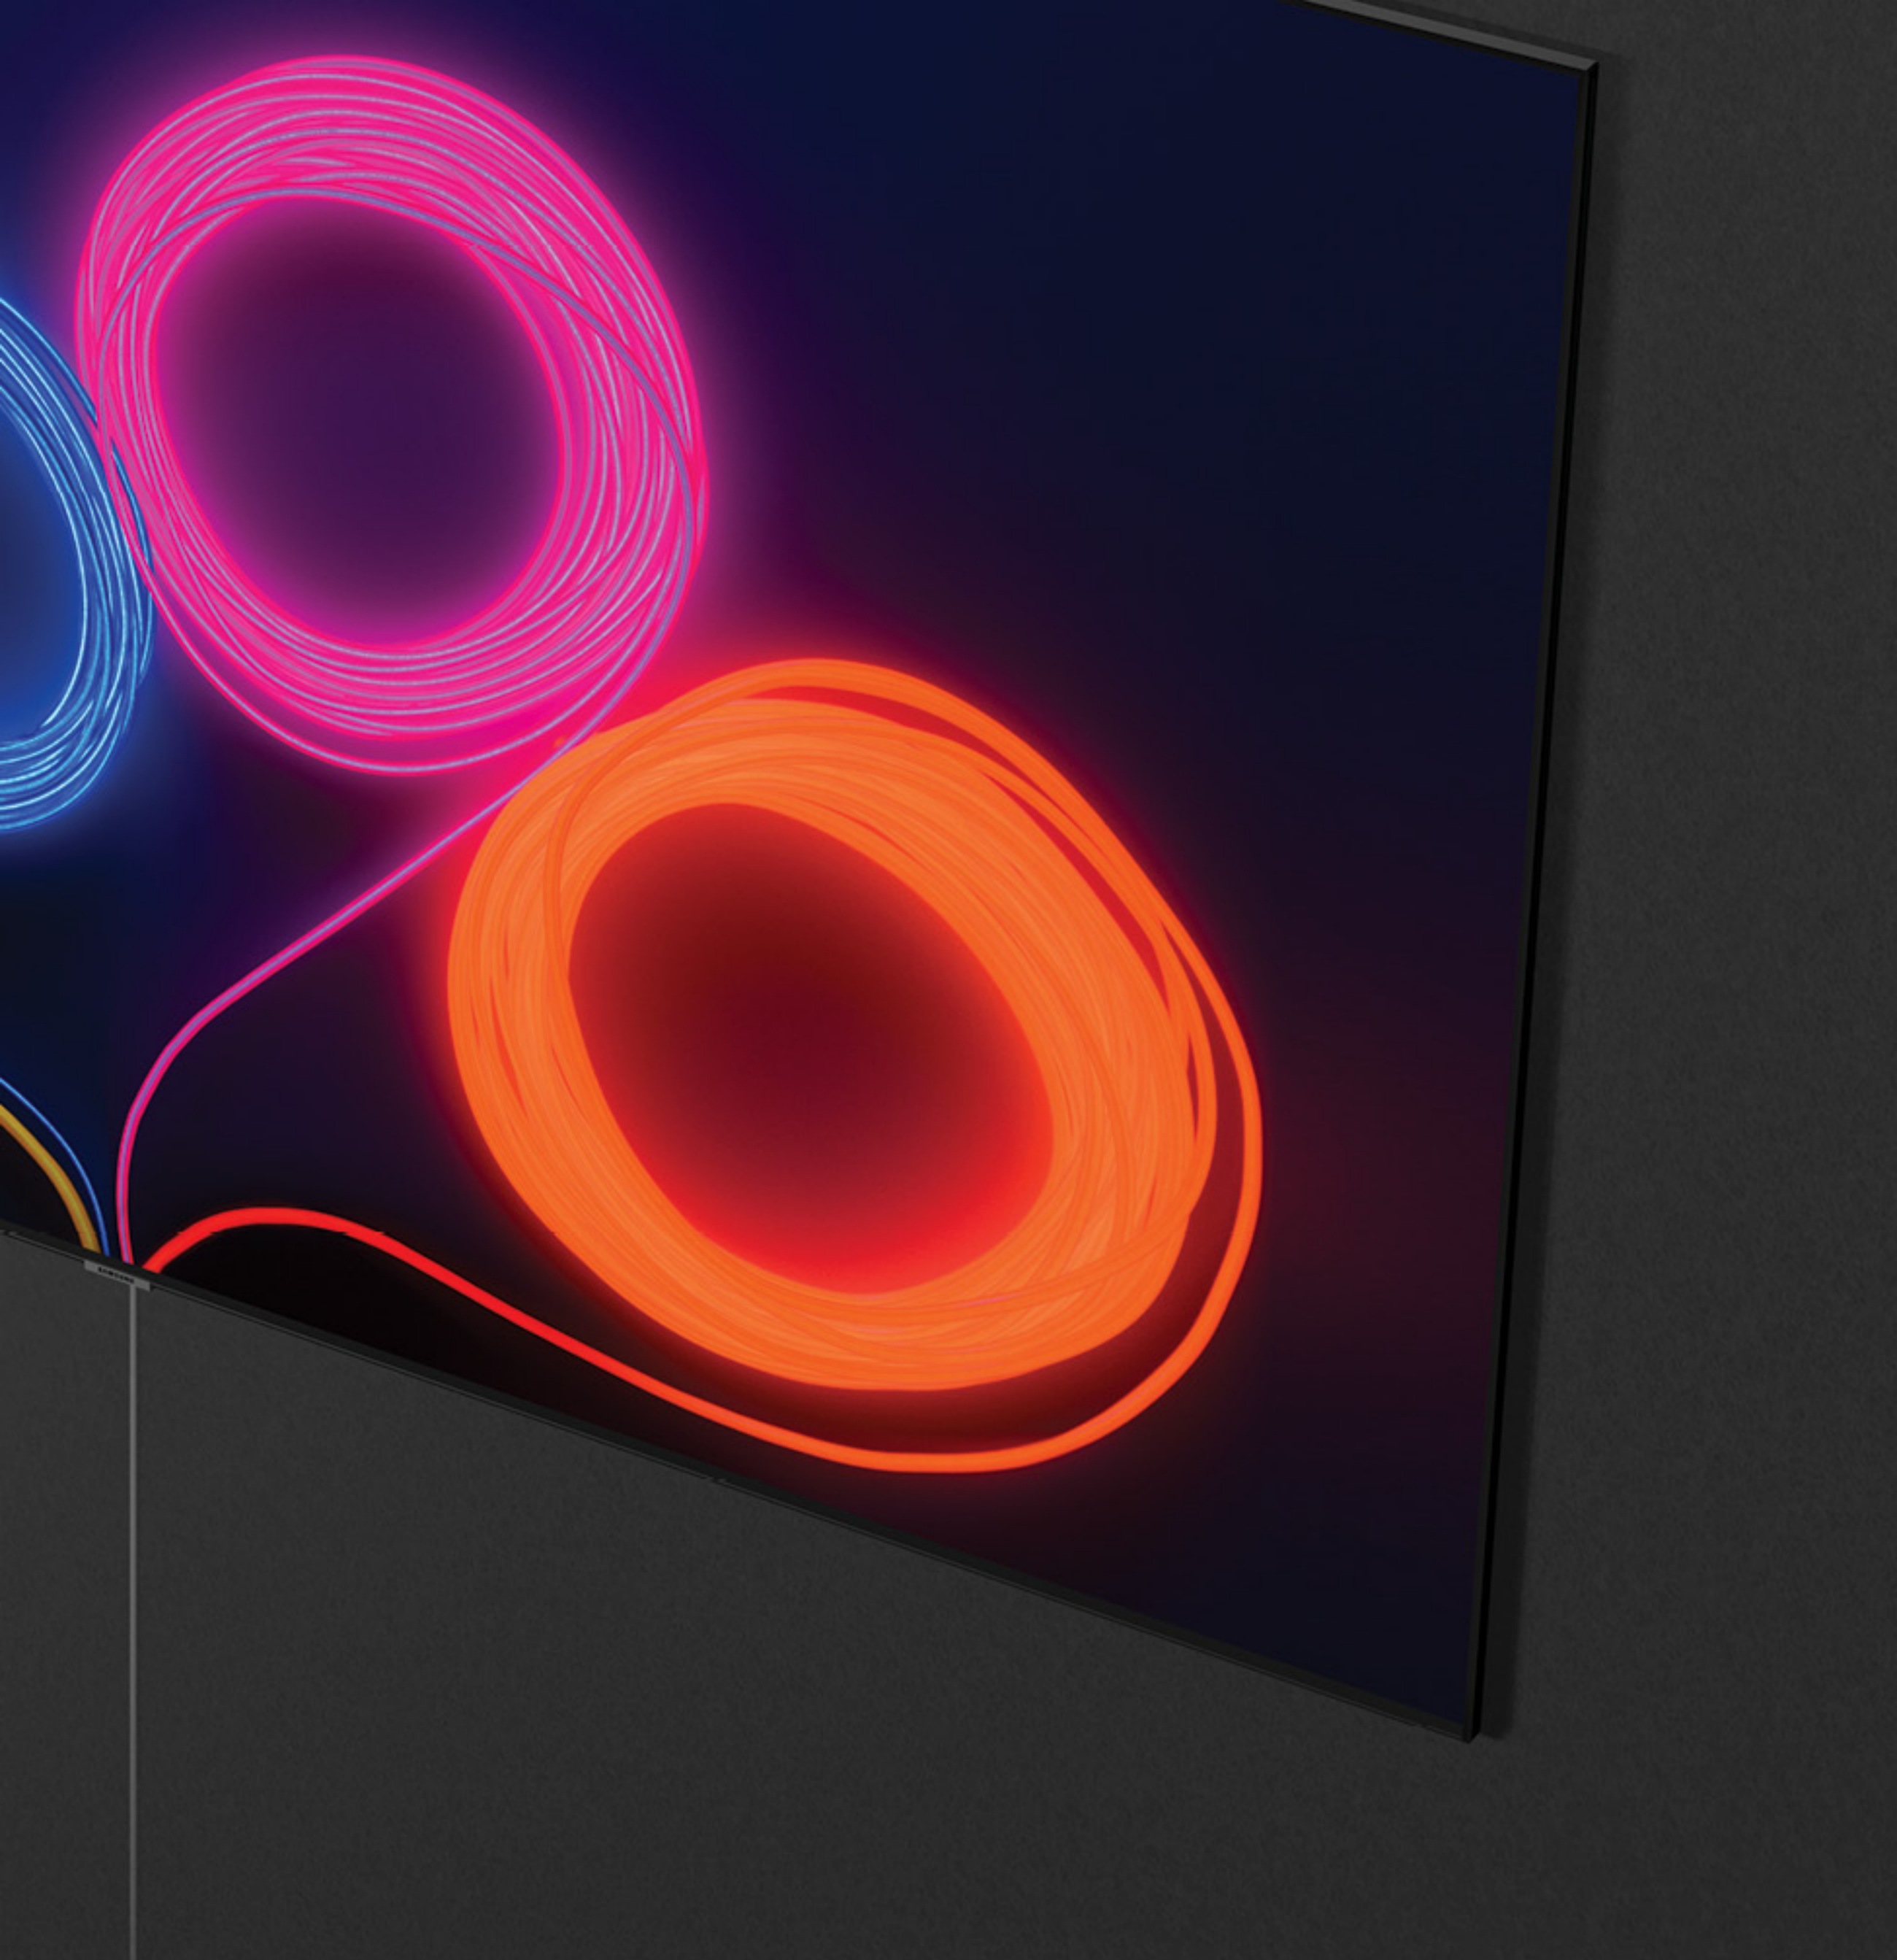

One Invisible Connection използва един-единствен кабел,
за да осигури захранване и връзка на телевизора с различните устройства
В комбинация с No Gap Wall-Mount, която поставя телевизора плътно до
стената, ще се насладиш на перфектната хармония. Телевизорът се слива
с интериора по особено красив начин, а брилянтната картина изпъква
повече от всякога.