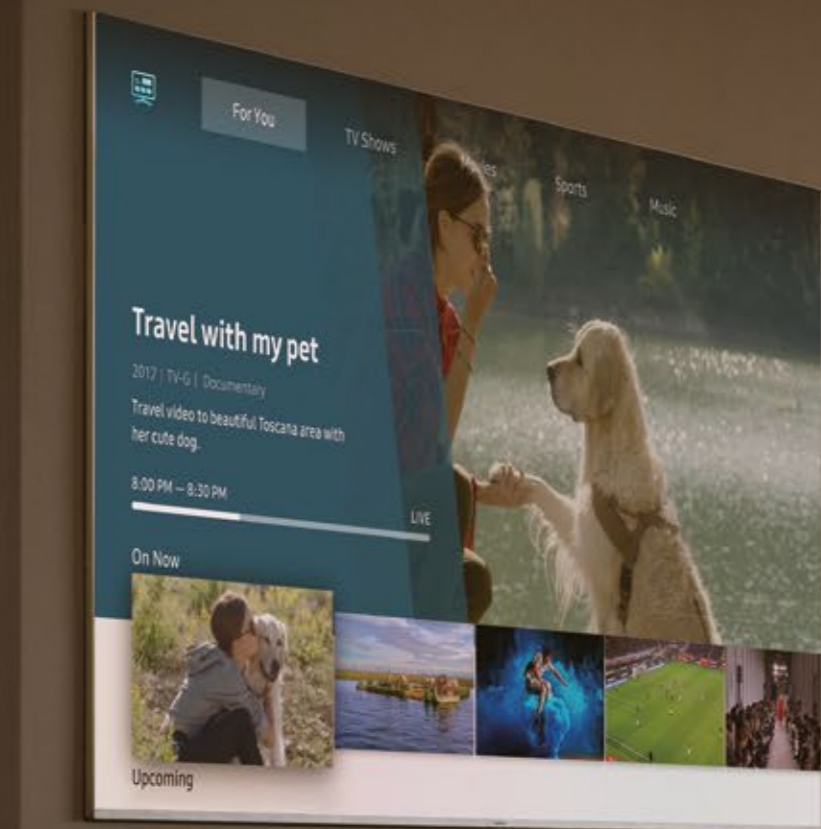

„Когато искам да изгледам цял сезон на някой сериал, винаги мога да разчитам на моя Samsung телевизор за препоръки относно съдържанието, което ме интересува. Не губя излишно време в търсене на следващото нещо за гледане.“