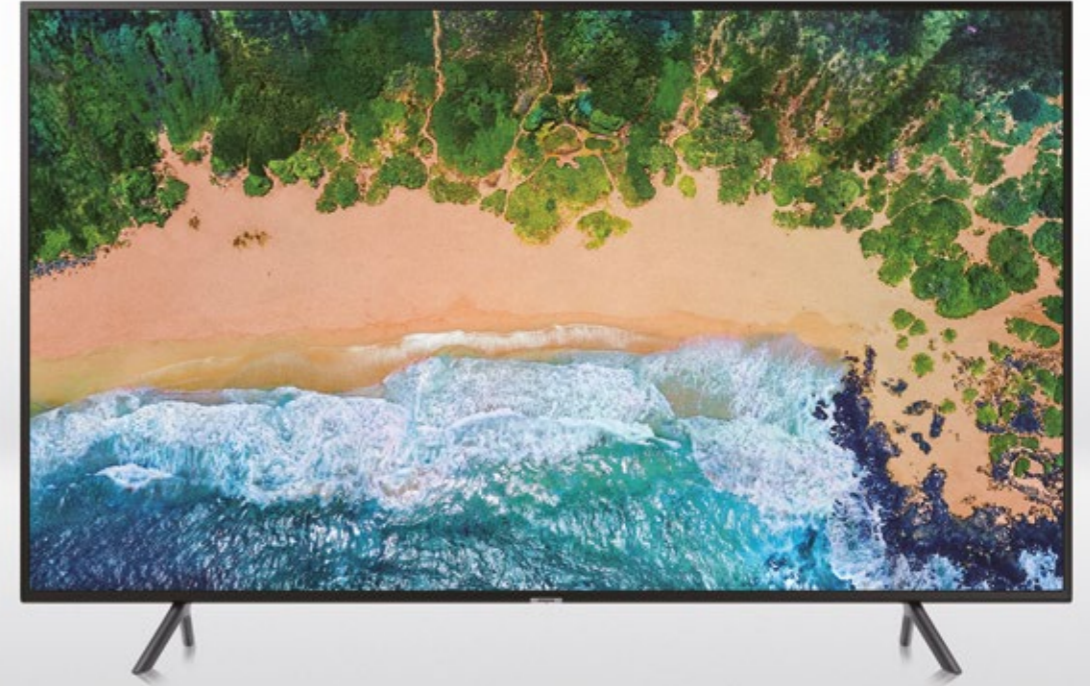

## ИЗВИТ

РЕЗОЛЮЦИЯ 3,840 × 2,160

РАЗМЕР НА ЕКРАНА 65", 55", 49"

UHD резолюция  
HDR  
Dynamic Crystal Color  
Clean Cable Solution  
One Remote Control

SmartThings  
Wireless Built-In LAN  
Bluetooth®  
HDMI  
USB

## ПЛОСЪК

РЕЗОЛЮЦИЯ 3,840 × 2,160

РАЗМЕР НА ЕКРАНА 65", 55", 50", 43"

UHD резолюция  
HDR  
Dynamic Crystal Color  
Clean Cable Solution  
One Remote Control

SmartThings  
Wireless Built-In LAN  
Bluetooth®  
HDMI  
USB