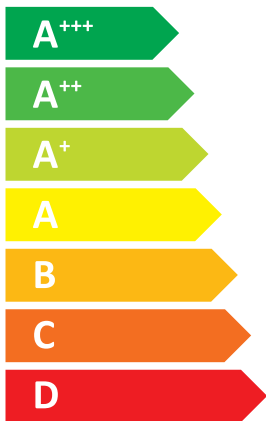

## SAMSUNG AE120JXYDEH

55 °C

35 °C

**A+**

**A+++**

**64** dB

■ 8	■ 11
■ <b>8</b>	■ <b>11</b>
■ 8	■ 11
kW	kW