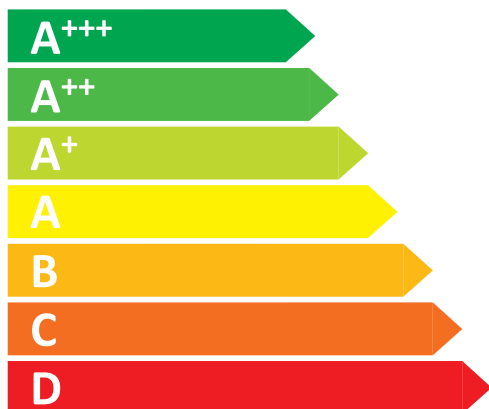

ENERG
енергия · ενέργεια

SAMSUNG BRB260034WW

A++

ENERGIA · ЕНЕРГИЯ
ΕΝΕΡΓΕΙΑ · ENERGIJA
ENERGY · ENERGIE · ENERGI

240
kWh/annum

195 L

72 L

38 dB