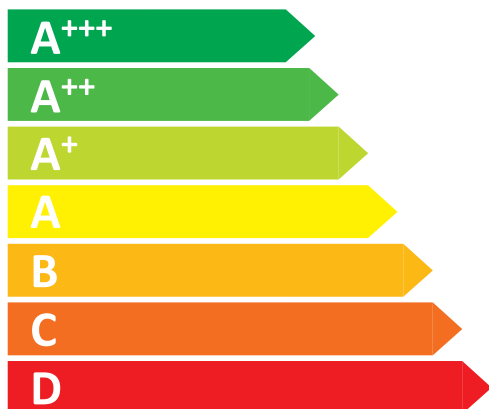

**ENERG**  
енергия · ενέργεια

**SAMSUNG**

**BRB260035WW**

**A++**

ENERGIA · ЕНЕРГИЯ  
ENERGEIA · ENERGIJA  
ENERGY · ENERGIE · ENERGI

**240**  
kWh/annum

**194 L**

**72 L**