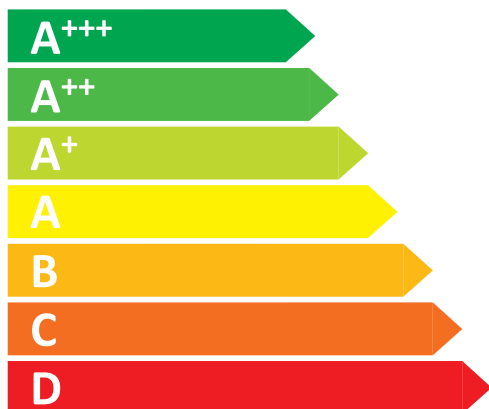

ENERG
енергия · ενέργεια

SAMSUNG BRB260130WW

A+

ENERGIA · ЕНЕРГИЯ
ENERGEIA · ENERGIJA
ENERGY · ENERGIE · ENERGI

291
kWh/annum

195 L

72 L

37 dB