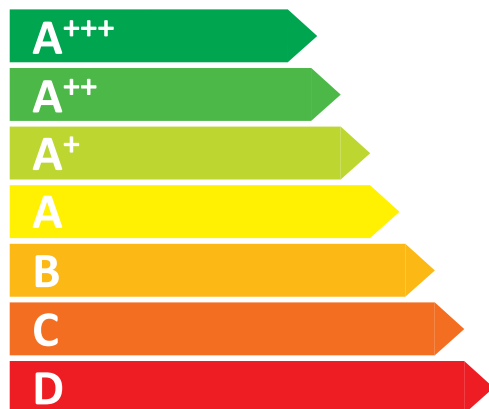

ENERG
енергия · ενέργεια

SAMSUNG BRB260135WW

A++

ENERGIA · ЕНЕРГИЯ
ENERGEIA · ENERGIJA
ENERGY · ENERGIE · ENERGI

240
kWh/annum

194 L

72 L

38 dB