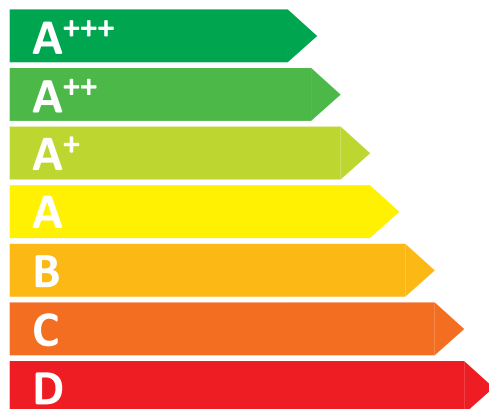

ENERG
енергия · ενέργεια

SAMSUNG BRB260176WW

A++

ENERGIA · ЕНЕРГИЯ
ENERGEIA · ENERGIJA
ENERGY · ENERGIE · ENERGI

239
kWh/annum

192 L

72 L

38 dB