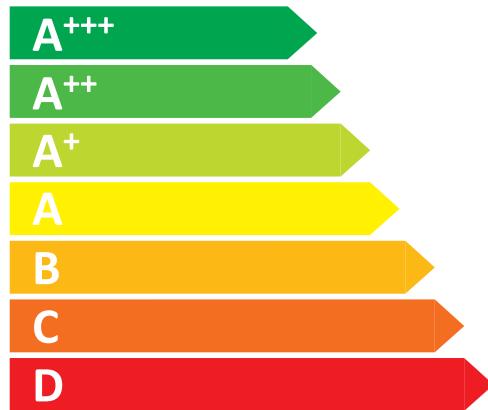

ENERG
енергия · ενέργεια

SAMSUNG BRB260178WW

A+++

ENERGIA · ЕНЕРГИЯ
ΕΝΕΡΓΕΙΑ · ENERGIJA
ENERGY · ENERGIE · ENERGI

155
kWh/annum

192 L

65 L

38 dB