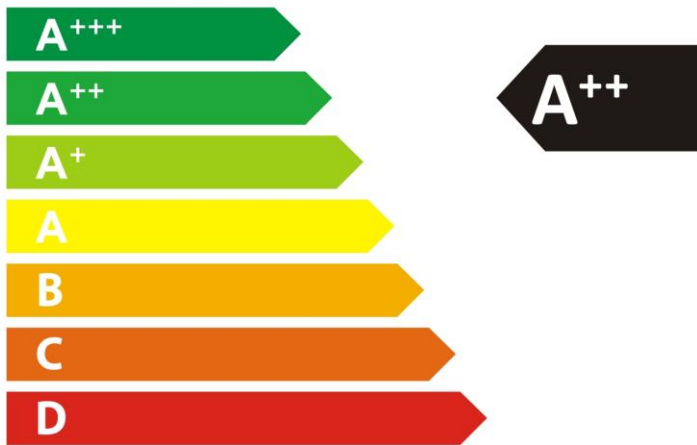

110 mm

220 mm

ENERG
енергия · ενεργεια

SAMSUNG

DW60M6040FW

ENERGIA · ЕНЕРГИЯ · ΕΝΕΡΓΕΙΑ
ENERGIJA · ENERGY · ENERGIE
ENERGI

262
kWh/annum

2940
L/annum