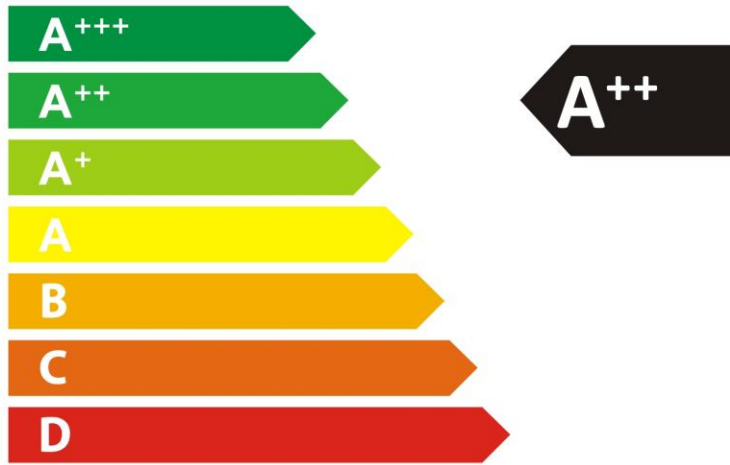

110 mm

220 mm

ENERG
енергия · ενεργεια

Y IJA
IE IA

SAMSUNG

DW60M6050BB

ENERGIA · ЕНЕРГИЯ · ΕΝΕΡΓΕΙΑ
ENERGIJA · ENERGY · ENERGIE
ENERGI

266
kWh/annum