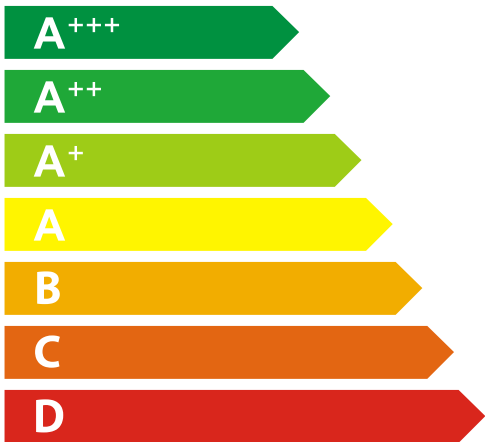

ENERG

енергия · ενεργεια

SAMSUNG

DW60R7040FW

ENERGIA · ЕНЕРГИЯ · ΕΝΕΡΓΕΙΑ
ENERGIJA · ENERGY · ENERGIE
ENERGI

234
kWh/annum

2772
L/annum

ABCDEFGG