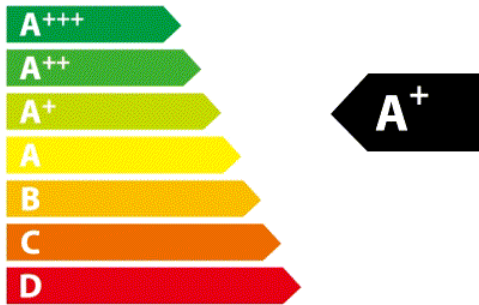

SAMSUNG

GQ65Q75TGT

ENERGIA · ЕНЕРГИЯ
ΕΝΕΡΓΕΙΑ · ENERGIJA
ENERGY · ENERGIE
ENERGI

116
Watt

161
kWh/annum

163
cm

65
inch

2010/1062 - 2020