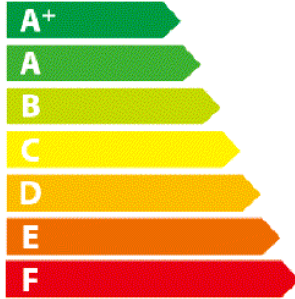

SAMSUNG

HG40ED670CK

A+

ENERGIA · ЕНЕРГИЯ
ΕΝΕΡΓΕΙΑ · ENERGIA
ENERGY · ENERGIE
ENERGI

48
Watt

70
kWh/annum

101 cm  **40** inch

2010/1062 -2014