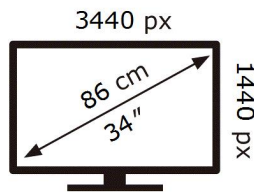

**ENERG** 

**SAMSUNG**

C34H890WGR

**39** kWh/1000h

2019/2013