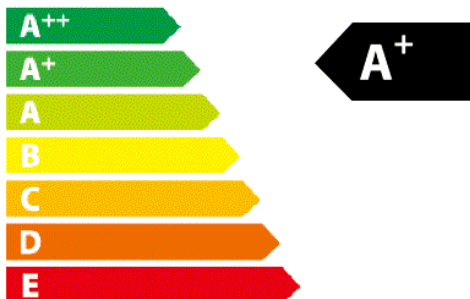

SAMSUNG

RM40D

ENERGIA · ЕНЕРГИЯ
 ΕΝΕΡΓΕΙΑ · ENERGIJA
 ENERGY · ENERGIE
 ENERGI

54
 kWh/annum

37
 Watt

101 cm  **40** inch

2010/1062 -2017