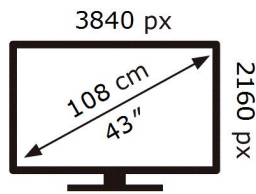

ENERG 

SAMSUNG

QH43R

106 kWh/1000h

2019/2013