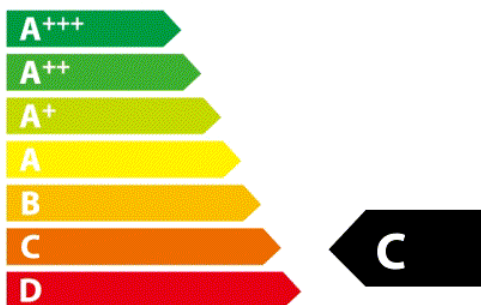

SAMSUNG

S27R750QEU

ENERGIA · ЕНЕРГИЯ
ΕΝΕΡΓΕΙΑ · ENERGIJA
ENERGY · ENERGIE
ENERGI

70
kWh/annum

48
Watt

68 cm  **27** inch

2010/1062 - 2020