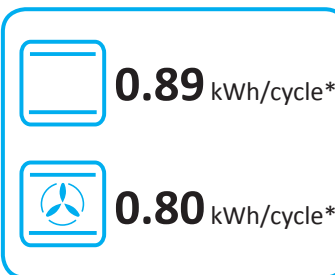

ENERG
енергия · ενέργεια

Y IJA
IE IA

SAMSUNG NV68R5520CB

* цикл · cyklus · portion · zyklus · πρόγραμμα · ciclo · tsükkel · ohjelma · ciklus
ciklas · cikls · ciklu · cyclus · cykl · ciclu · program · cykel