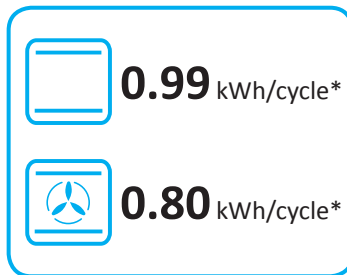

## SAMSUNG NV70K1340BB/EO

\* цикл · cyklus · portion · zyklus · πρόγραμμα · ciclo · tsükkel · ohjelma · ciklus  
ciklas · cikls · čiklu · cyclus · cykl · ciclu · program · cykel

65/2014