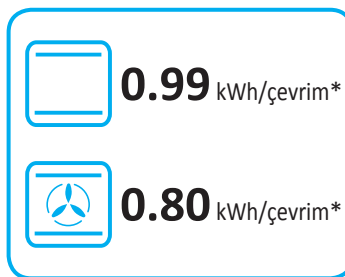

ENERG Y IJA
енергия · ενέργεια
ENERJ IE IA

SAMSUNG NV70K2340RS/TR

* цикл · cyklus · portion · zyklus · πρόγραμμα · ciclo · tsükkel · ohjelma · ciklus
ciklas · cikls · çiklu · cyclus · cykl · ciclu · program · cykel · çevrim