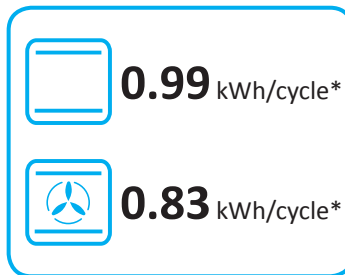

## SAMSUNG NV75J3140RS/EO

\* цикл · cyklus · portion · zyklus · πρόγραμμα · ciclo · tsükkel · ohjelma · ciklus  
ciklas · cikls · čiklu · cyclus · cykl · ciclu · program · cykel

65/2014