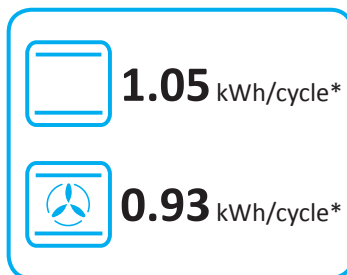

## SAMSUNG NV75K3340RS

\* цикл · cyklus · portion · zyklus · πρόγραμμα · ciclo · tsükkel · ohjelma · ciklus  
ciklas · cikls · čiklu · cyclus · cykl · ciclu · program · cykel

65/2014