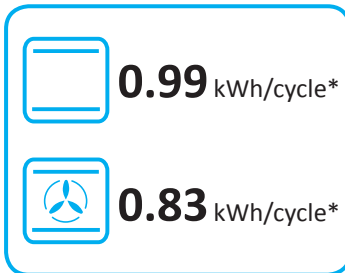

## SAMSUNG NV75N5574RS

\* цикъл · cyklus · portion · zykus · πρόγραμμα · ciclo · tsükkel · ohjelma · ciklus  
ciklas · cikls · čiklu · cyclus · cykl · ciclu · program · cykel

65/2014