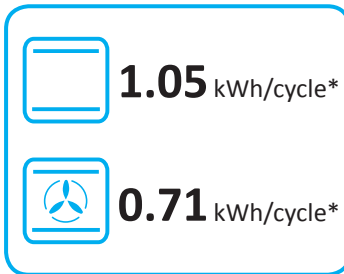

## SAMSUNG NV75N5641RS

\* цикъл · cyklus · portion · zykus · πρόγραμμα · ciclo · tsükkel · ohjelma · ciklus  
ciklas · cikls · čiklu · cyclus · cykl · ciclu · program · cykel

65/2014