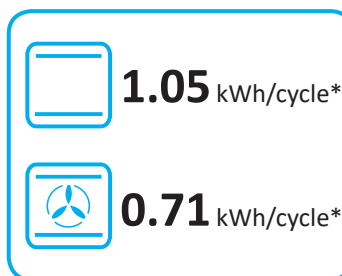

## SAMSUNG NV75N5675BT

\* цикл · siklus · portion · zyklus · πρόγραμμα · ciclo · tsükkel · ohjelma · ciklus  
ciklas · cikls · čiklu · cyclus · cykl · ciclu · program · cykel

65/2014