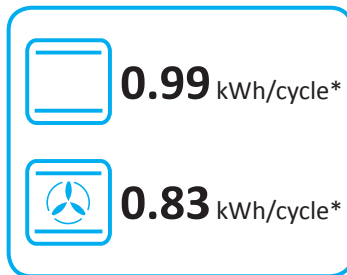

## SAMSUNG NV75N7546RB

\* цикл · cyklus · portion · zyklus · πρόγραμμα · ciclo · tsükkel · ohjelma · ciklus  
ciklas · cikls · čiklu · cyclus · cykl · ciclu · program · cykel

65/2014