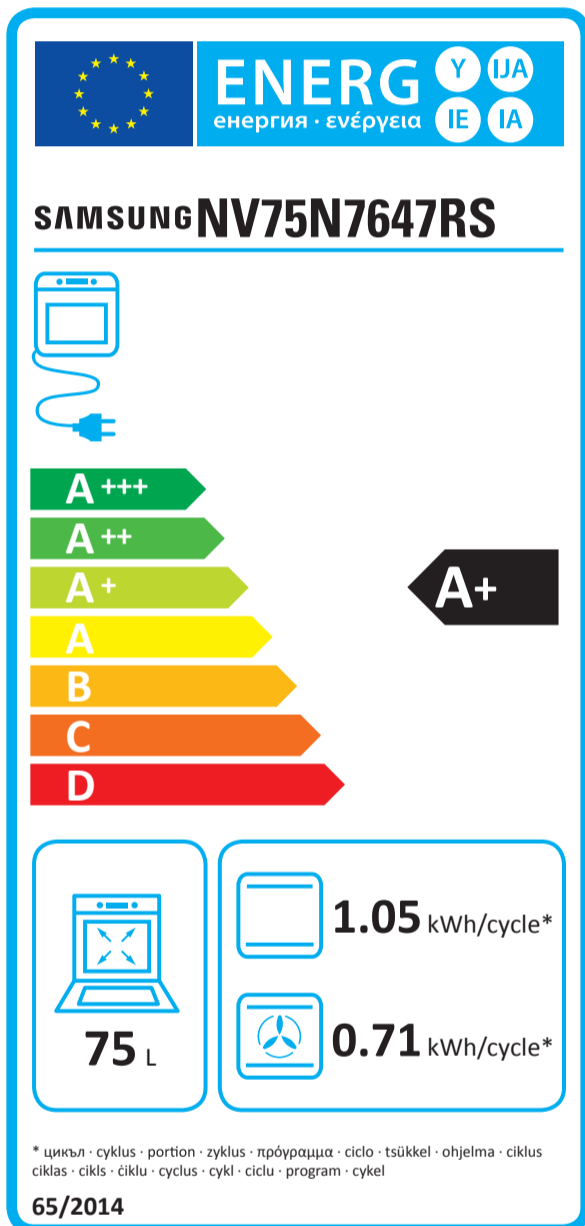

SINGLE

UPPER

LOWER