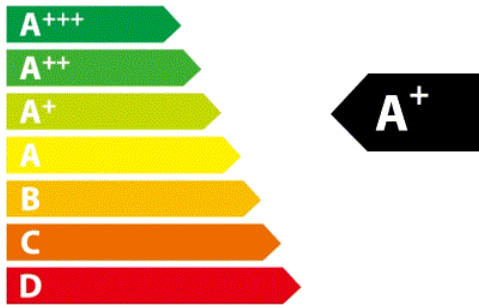

**ENERG**  
енергия · ενέργεια

**SAMSUNG**

**QE65Q60TAU**

ENERGIA · ЕНЕРГИЯ  
ΕΝΕΡΓΕΙΑ · ENERGIJA  
ENERGY · ENERGIE  
ENERGI

**116**  
Watt

**161**  
kWh/annum

**163**  
cm

**65**  
inch