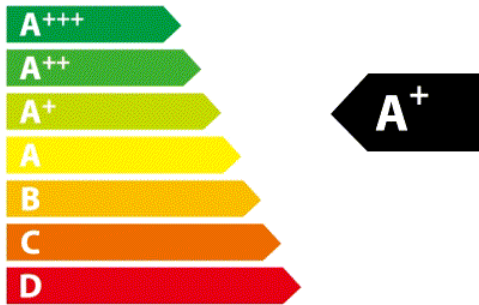

SAMSUNG

QE65Q64TAU

ENERGIA · ЕНЕРГИЯ  
ENERGEIA · ENERGIJA  
ENERGY · ENERGIE  
ENERGI

**116**  
Watt

**161**  
kWh/annum

**163**  
cm

**65**  
inch

2010/1062 - 2020