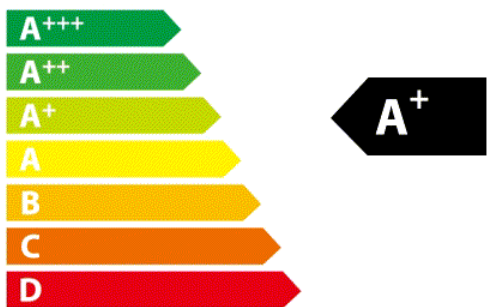

SAMSUNG

QE65Q67TAU

ENERGIA · ЕНЕРГИЯ
ΕΝΕΡΓΕΙΑ · ENERGIJA
ENERGY · ENERGIE
ENERGI

116
Watt

161
kWh/annum

163 cm  65 inch

2010/1062 - 2020