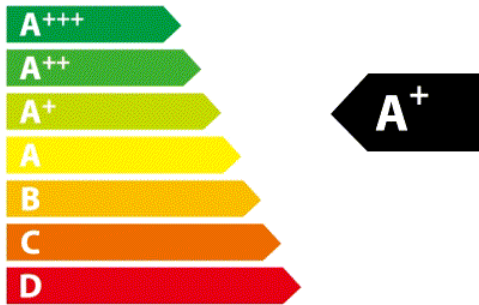

SAMSUNG

QE75Q60TAU

ENERGIA · ЕНЕРГИЯ
ΕΝΕΡΓΕΙΑ · ENERGIJA
ENERGY · ENERGIE
ENERGI

151
Watt

209
kWh/annum

189 cm  75 inch

2010/1062 - 2020