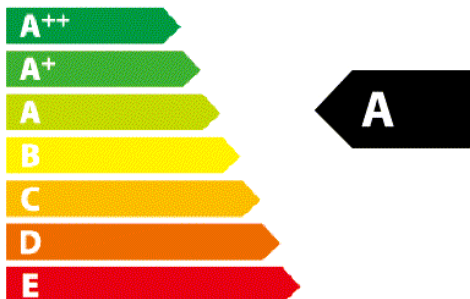

SAMSUNG

QE75Q7FAMT

ENERGIA · ЕНЕРГИЯ
ΕΝΕΡΓΕΙΑ · ENERGIA
ENERGY · ENERGIE
ENERGI

282
kWh/annum

203
Watt

189 cm  **75** inch

2010/1062 -2017